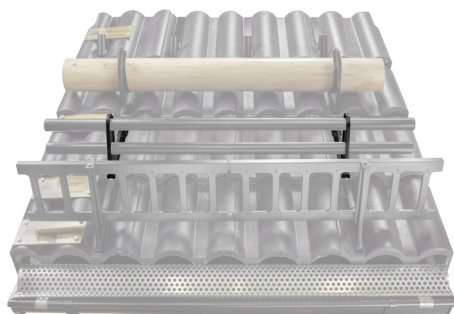

## DRŽAČ CIJEVI, 2OT SNJEG

### DETALJ:

1. držač cijevi, 2ot snjeg
2. cijev snjegobrana
3. PVC spojka cijevi crna
4. poklopac cijevi

**IC** Boja : Pocink obojeni – Intenzivno crna – RAL 9005  
Materijal: Aluminij – Natur

INDEX	ZAMJENA	DATUM	POTPIS	<b>KJG</b> QUALITY®	Scan code for 3D model	
VRSTA MATERIJALA	DIMENZIJA – POLUPROIZVOD		TEŽINA kg			
POMOĆNA OPREMA	IZRADIO Ing. Kluska M.		STARI NACRT	STN	OZNAKA ZA SORTIRANJE	
TESTIRAO	TEHNOLOG		BROJ NACRTA	BILJEŠKA	REDNI BROJ POZICIJE	
NAZIV PROIZVODA	Držač cijevi, 2ot snjeg		Broj stranica	ZS-HEU PSZ RUD2		