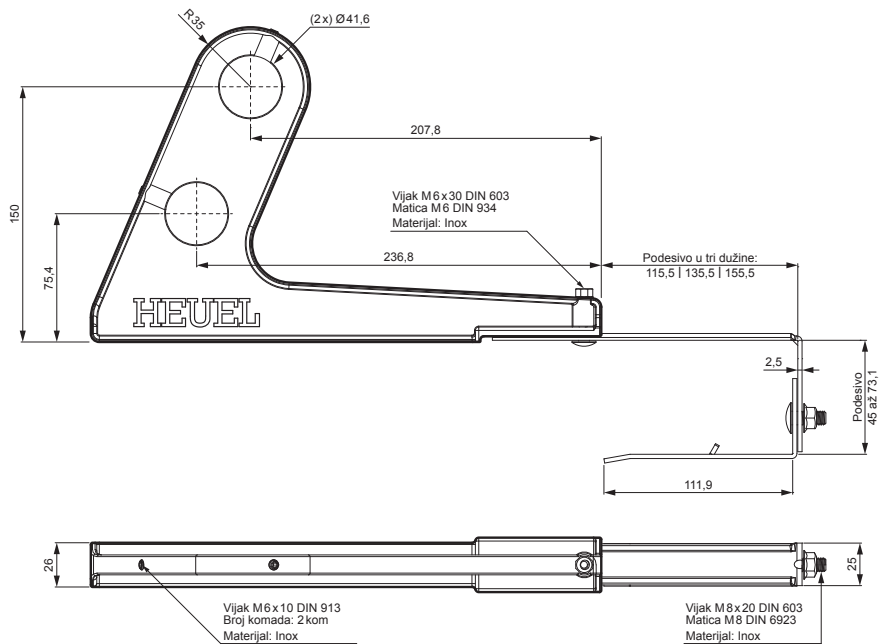

## DRŽAČ CIJEVI, 2OT SNJEG

### DETALJ:

1. držač cijevi, 2ot snjeg
2. cijev snjegobrana
3. PVC spojka cijevi crna
4. poklopac cijevi

**IC** Boja : Pocink obojeni – Intenzivno crna – RAL 9005  
Materijal: Aluminij – Natur

INDEX	ZAMJENA	DATUM	POTPIS		
VRSTA MATERIJALA	DIMENZIJA – POLUPROIZVOD		RAZRED OTPADA		
POMOĆNA OPREMA	IZRADIO Ing. Kluska M.		TEHNOLOG	STARI NACRT	OZNAKA ZA SORTIRANJE
TESTIRAO	TEHNOLOG		STARI NACRT	BROJ NACRTA	REDNI BROJ POZICIJE
NAZIV PROIZVODA	Držač cijevi, 2ot snjeg			Broj stranica	Stranica