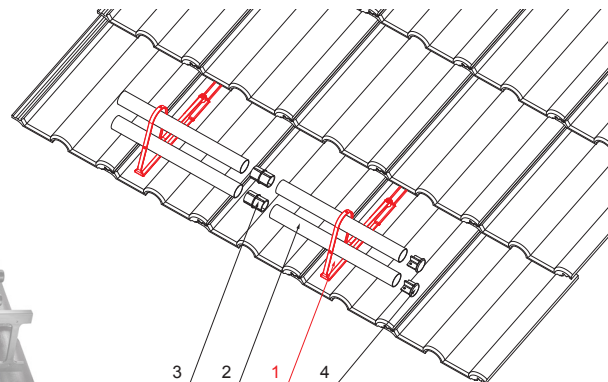

### DETALJ:

1. držač cijevi, 2ot snjeg
2. cijev snjegobrana
3. PVC spojka cijevi crna
4. poklopac cijevi

**IC** Boja : Pocink obojeni – Intenzivno crna – RAL 9005  
Materijal: Aluminij – Natur

INDEX	ZAMJENA	DATUM	POTPIS	<b>KJG</b> QUALITY®	Scan code for 3D model	
VRSTA MATERIJALA	DIMENZIJA – POLUPROIZVOD		TEŽINA kg			
POMOĆNA OPREMA	IZRADIO Ing. Kluska M.		STARI NACRT	STN	OZNAKA ZA SORTIRANJE	
TESTIRAO	TEHNOLOG		BROJ NACRTA	BILJEŠKA	REDNI BROJ POZICIJE	
NAZIV PROIZVODA	Držač cijevi, 2ot snjeg		Broj stranica	ZS-HEU PSZ RUD2		