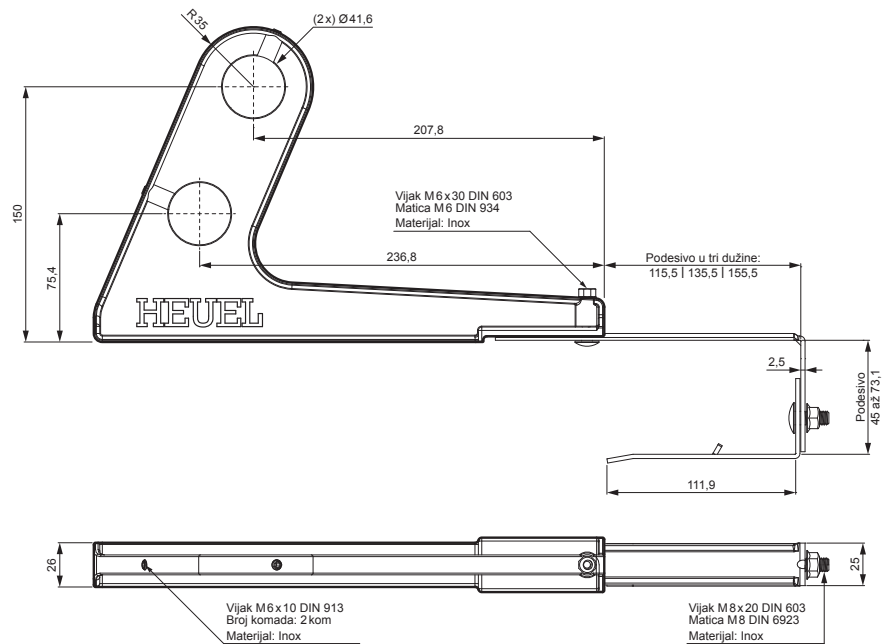

## DRŽAČ CIJEVI, 2OT SNJEG

### DETALJ:

1. držač cijevi, 2ot snjeg
2. cijev snjegobrana
3. PVC spojka cijevi crna
4. poklopac cijevi

**IC** Boja : Pocink obojeni – Intenzivno crna – RAL 9005  
Materijal: Aluminij – Natur

INDEX	ZAMJENA	DATUM	POTPIS	<b>KJG</b> QUALITY®	Scan code for 3D model	
VRSTA MATERIJALA	DIMENZIJA – POLUPROIZVOD		TEŽINA kg			
POMOĆNA OPREMA	IZRADIO Ing. Kluska M.		STARI NACRT	STN	OZNAKA ZA SORTIRANJE	
TESTIRAO	TEHNOLOG		BROJ NACRTA	BILJEŠKA	REDNI BROJ POZICIJE	
NAZIV PROIZVODA	Držač cijevi, 2ot snjeg		Broj stranica	ZS-HEU PSZ RUD2		