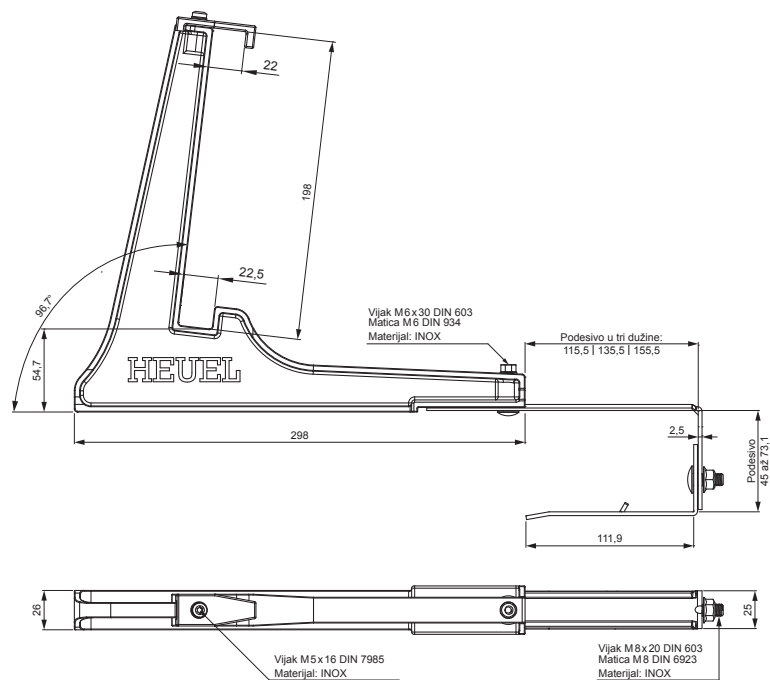

TEHNIČKI LIST

DRŽAČ SNJEGOBRANA LJESTVE

ZS-HEU PSZ RD 20

- DETALJ:**
1. držač snjegobrana ljestve
 2. ljestve snjegobran

MH Boja : Pocink obojeni – Bakreno smeđa – RAL 8004
Materijal: Aluminij – Natur

INDEX	ZAMJENA	DATUM	POTPIS		
VRSTA MATERIJALA	DIMENZIJA – POLUPROIZVOD		RAZRED OTPADA		
POMOĆNA OPREMA			STN		OZNAKA ZA SORTIRANJE
IZRADIO	Ing. Kluska M.	BILJEŠKA		REDNI BROJ POZICIJE	
TESTIRAO	TEHNOLOG		STARI NACRT	BROJ NACRTA	
NAZIV PROIZVODA	Držač snjegobrana ljestve			Broj stranica	ZS-HEU PSZ RD 20 Stranica