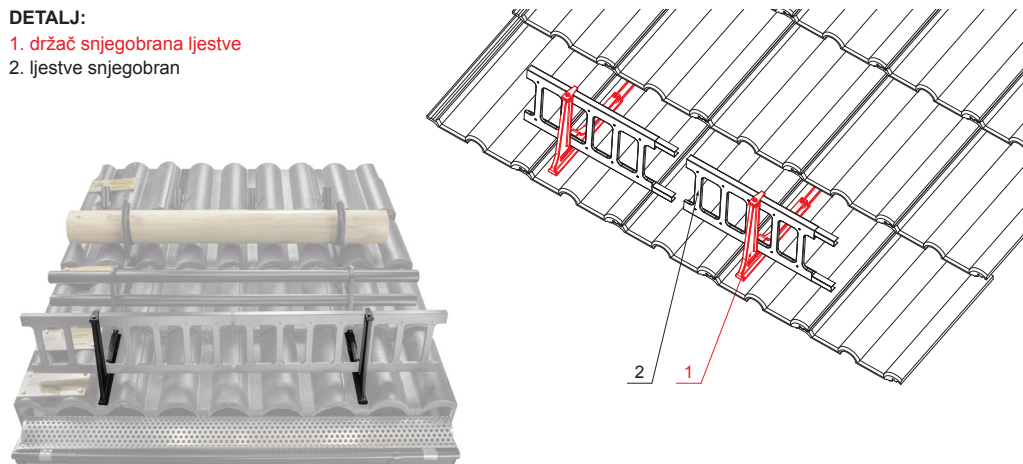

TEHNIČKI LIST

DRŽAČ SNJEGOBRANA LJESTVE

ZS-HEU PSZ RD 20

- DETALJ:**
1. držač snjegobrana ljestve
 2. ljestve snjegobran

MH Boja : Pocink obojeni – Bakreno smeđa – RAL 8004
Materijal: Aluminij – Natur

INDEX	ZAMJENA	DATUM	POTPIS		
VRSTA MATERIJALA	DIMENZIJA – POLUPROIZVOD		RAZRED OTPADA		
POMOĆNA OPREMA			STN		OZNAKA ZA SORTIRANJE
IZRADIO	Ing. Kluska M.	BILJEŠKA		REDNI BROJ POZICIJE	
TESTIRAO	TEHNOLOG		STARI NACRT	BROJ NACRTA	
NAZIV PROIZVODA	Držač snjegobrana ljestve			Broj stranica	ZS-HEU PSZ RD 20 Stranica