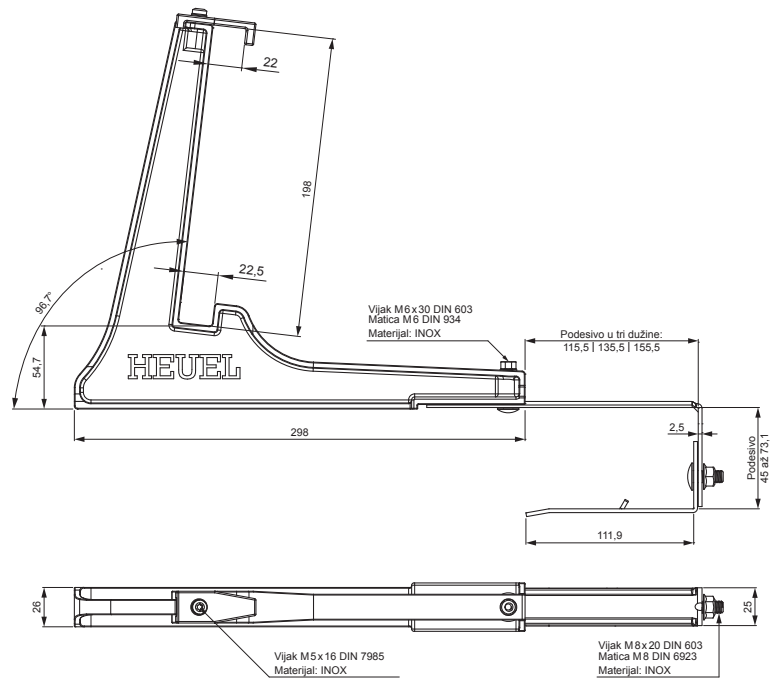

TEHNIČKI LIST

DRŽAČ SNJEGOBRANA LJESTVE

ZS-HEU PSZ RD 20

- DETALJ:**
1. držač snjegobrana ljestve
 2. ljestve snjegobran

OC Boja : Pocink obojeni – Vinsko crvena – RAL 3009
Materijal: Aluminij – Natur

INDEX	ZAMJENA	DATUM	POTPIS		
VRSTA MATERIJALA	DIMENZIJA – POLUPROIZVOD		RAZRED OTPADA		
POMOĆNA OPREMA			STN		OZNAKA ZA SORTIRANJE
IZRADIO	Ing. Kluska M.	BILJEŠKA		REDNI BROJ POZICIJE	
TESTIRAO	TEHNOLOG		STARI NACRT	BROJ NACRTA	
NAZIV PROIZVODA	Držač snjegobrana ljestve			Broj stranica	ZS-HEU PSZ RD 20 Stranica