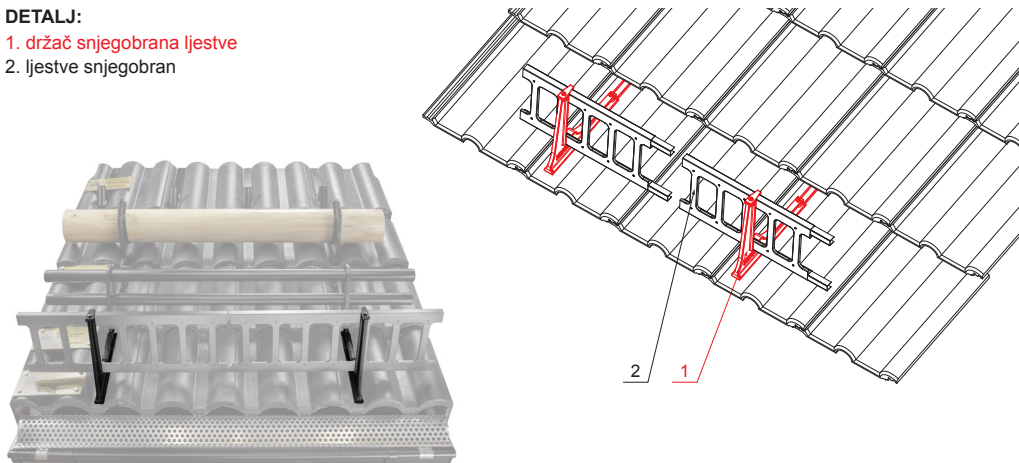

TEHNIČKI LIST

DRŽAČ SNJEGOBRANA LJESTVE

ZS-HEU PSZ RD 20

- DETALJ:**
1. držač snjegobrana ljestve
 2. ljestve snjegobran

OC Boja : Pocink obojeni – Vinsko crvena – RAL 3009
Materijal: Aluminij – Natur

INDEX	ZAMJENA	DATUM	POTPIS		
VRSTA MATERIJALA	DIMENZIJA – POLUPROIZVOD		RAZRED OTPADA		
POMOĆNA OPREMA			STN		OZNAKA ZA SORTIRANJE
IZRADIO	Ing. Kluska M.	BILJEŠKA		REDNI BROJ POZICIJE	
TESTIRAO	TEHNOLOG		STARI NACRT	BROJ NACRTA	
NAZIV PROIZVODA	Držač snjegobrana ljestve			Broj stranica	ZS-HEU PSZ RD 20 Stranica