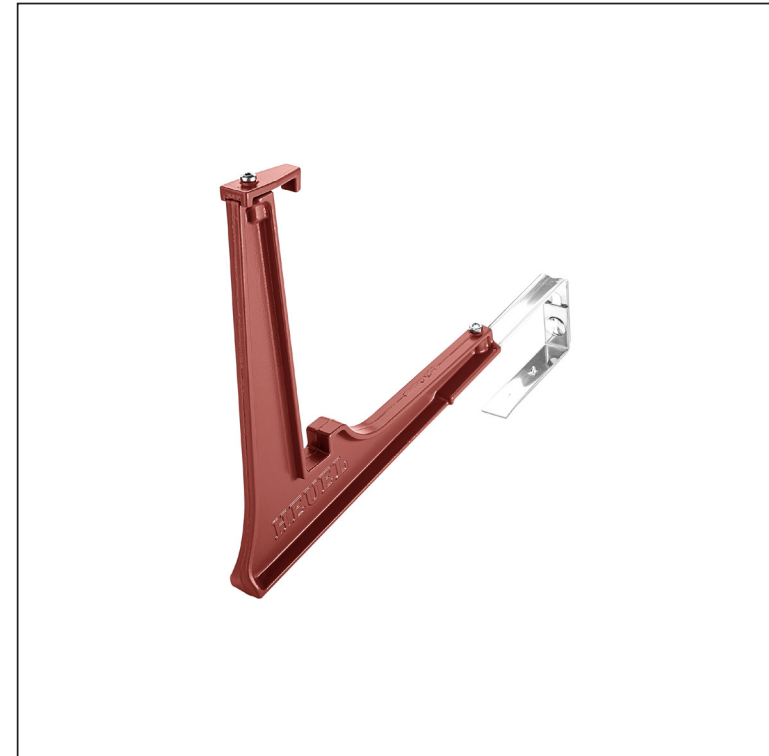

TEHNIČKI LIST

DRŽAČ SNJEGOBRANA LJESTVE

ZS-HEU PSZ RD 20

- DETALJ:**
1. držač snjegobrana ljestve
 2. ljestve snjegobran

OC Boja : Pocink obojeni – Vinsko crvena – RAL 3009
Materijal: Aluminij – Natur

INDEX	ZAMJENA	DATUM	POTPIS		
VRSTA MATERIJALA	DIMENZIJA – POLUPROIZVOD		RAZRED OTPADA		
POMOĆNA OPREMA			STN		OZNAKA ZA SORTIRANJE
IZRADIO	Ing. Kluska M.	BILJEŠKA		REDNI BROJ POZICIJE	
TESTIRAO	TEHNOLOG		STARI NACRT	BROJ NACRTA	
NAZIV PROIZVODA	Držač snjegobrana ljestve			Broj stranica	ZS-HEU PSZ RD 20 Stranica