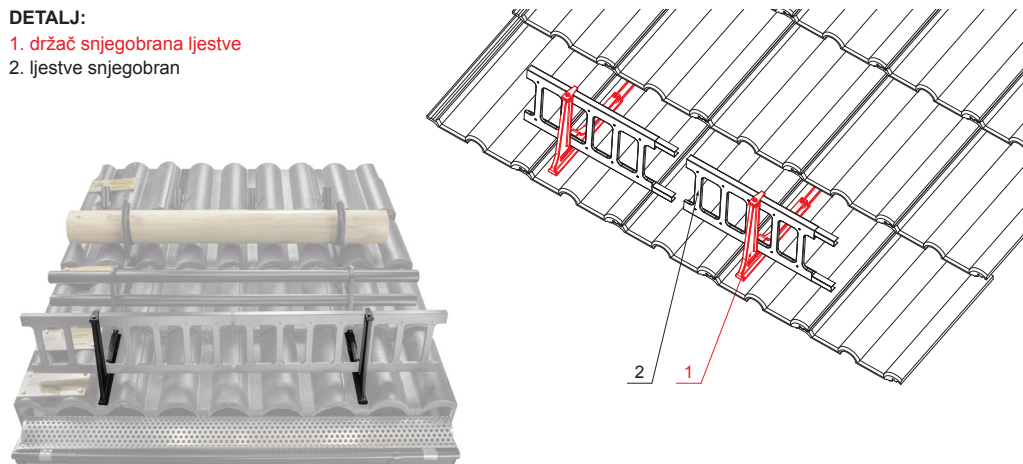

TEHNIČKI LIST

DRŽAČ SNJEGOBRANA LJESTVE

ZS-HEU PSZ RD 20

- DETALJ:**
1. držač snjegobrana ljestve
 2. ljestve snjegobran

OC Boja : Pocink obojeni – Vinsko crvena – RAL 3009
Materijal: Aluminij – Natur

INDEX	ZAMJENA	DATUM	POTPIS		
VRSTA MATERIJALA	DIMENZIJA – POLUPROIZVOD		RAZRED OTPADA		
POMOĆNA OPREMA			STN		OZNAKA ZA SORTIRANJE
IZRADIO	Ing. Kluska M.	BILJEŠKA		REDNI BROJ POZICIJE	
TESTIRAO	TEHNOLOG		STARI NACRT	BROJ NACRTA	
NAZIV PROIZVODA	Držač snjegobrana ljestve			Broj stranica	ZS-HEU PSZ RD 20 Stranica