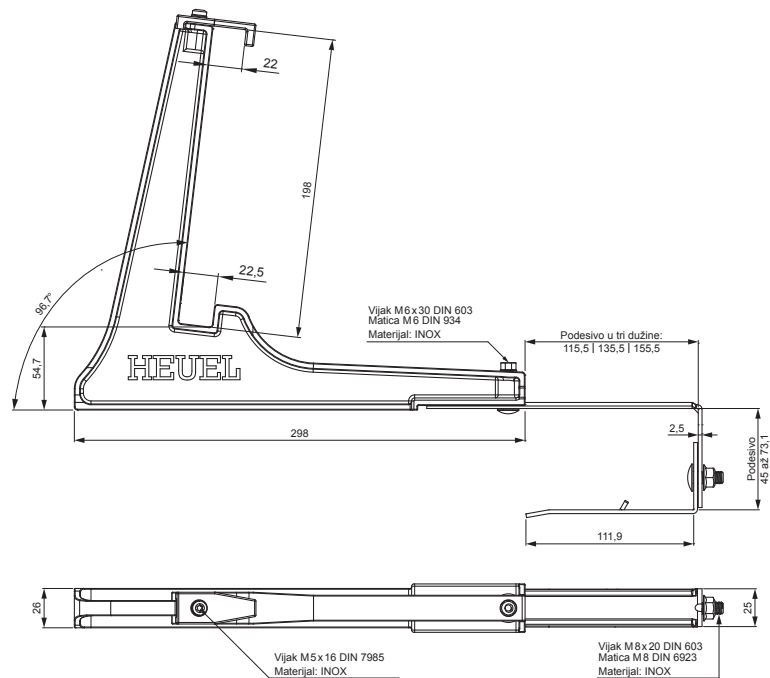

TEHNIČKI LIST

DRŽAČ SNJEGOBRANA LJESTVE

ZS-HEU PSZ RD 20

- DETALJ:**
1. držač snjegobrana ljestve
 2. ljestve snjegobran

OC Boja : Pocink obojeni – Vinsko crvena – RAL 3009
Materijal: Aluminij – Natur

INDEX	ZAMJENA	DATUM	POTPIS		
VRSTA MATERIJALA	DIMENZIJA – POLUPROIZVOD		RAZRED OTPADA		
POMOĆNA OPREMA			STN		OZNAKA ZA SORTIRANJE
IZRADIO	Ing. Kluska M.	BILJEŠKA		REDNI BROJ POZICIJE	
TESTIRAO	TEHNOLOG		STARI NACRT	BROJ NACRTA	
NAZIV PROIZVODA	Držač snjegobrana ljestve			Broj stranica	ZS-HEU PSZ RD 20 Stranica