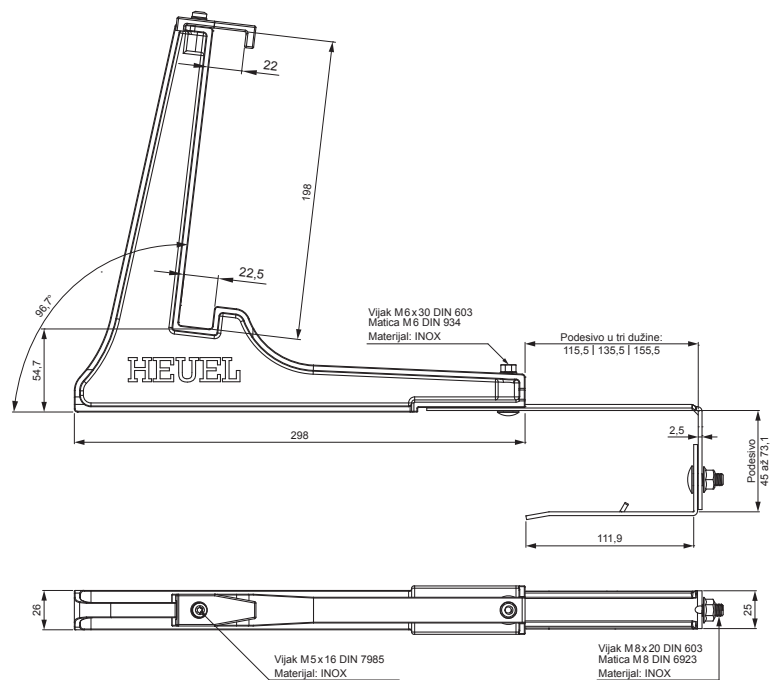

# ZS-HEU PSZ RD 20

- DETALJ:**
- držač snjegobrana ljestve
  - ljestve snjegobran

**IC** Boja : Pocink obojeni – Intenzivno crna – RAL 9005  
Materijal: Aluminij – Natur

INDEX	ZAMJENA	DATUM	POTPIS		
VRSTA MATERIJALA	DIMENZIJA – POLUPROIZVOD		RAZRED OTPADA		
POMOĆNA OPREMA			STN		OZNAKA ZA SORTIRANJE
IZRADIO	Ing. Kluska M.	BILJEŠKA		REDNI BROJ POZICIJE	
TESTIRAO	TEHNOLOG		STARI NACRT	BROJ NACRTA	
NAZIV PROIZVODA	Držač snjegobrana ljestve			Broj stranica	ZS-HEU PSZ RD 20 Stranica