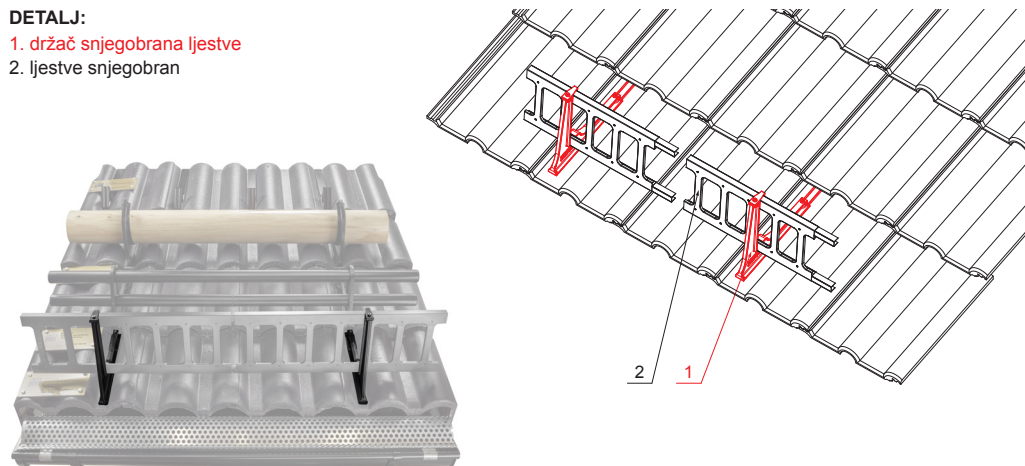

# ZS-HEU PSZ RD 20

- DETALJ:**
- držač snjegobrana ljestve
  - ljestve snjegobran

**IC** Boja : Pocink obojeni – Intenzivno crna – RAL 9005  
Materijal: Aluminij – Natur

INDEX	ZAMJENA	DATUM	POTPIS		
VRSTA MATERIJALA	DIMENZIJA – POLUPROIZVOD		RAZRED OTPADA		
POMOĆNA OPREMA			STN		OZNAKA ZA SORTIRANJE
IZRADIO	Ing. Kluska M.	BILJEŠKA		REDNI BROJ POZICIJE	
TESTIRAO	TEHNOLOG		STARI NACRT	BROJ NACRTA	
NAZIV PROIZVODA	Držač snjegobrana ljestve			Broj stranica	ZS-HEU PSZ RD 20 Stranica