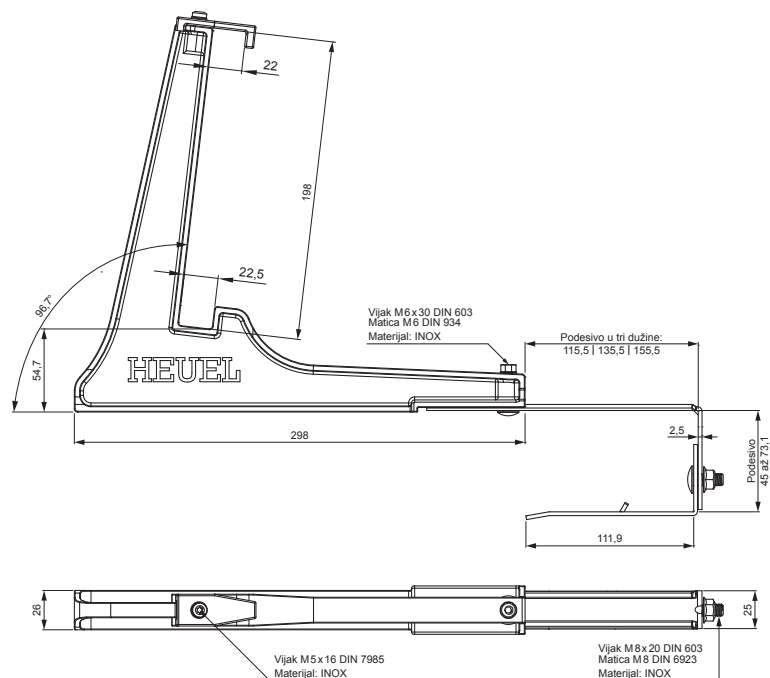

TEHNIČKI LIST

DRŽAČ SNJEGOBRANA LJESTVE

ZS-HEU PSZ RD 20

- DETALJ:**
1. držač snjegobrana ljestve
 2. ljestve snjegobran

TM Boja : Pocink obojeni – Testa di Moro – RAL 8028
Materijal: Aluminij – Natur

INDEX	ZAMJENA	DATUM	POTPIS		
VRSTA MATERIJALA	DIMENZIJA – POLUPROIZVOD		RAZRED OTPADA		
POMOĆNA OPREMA	IZRADIO Ing. Kluska M.		STN	OZNAKA ZA SORTIRANJE	
TESTIRAO	TEHNOLOG		BILJEŠKA	REDNI BROJ POZICIJE	
NAZIV PROIZVODA	Držač snjegobrana ljestve		STARI NACRT	BROJ NACRTA	
Broj stranica			ZS-HEU PSZ RD 20		Stranica