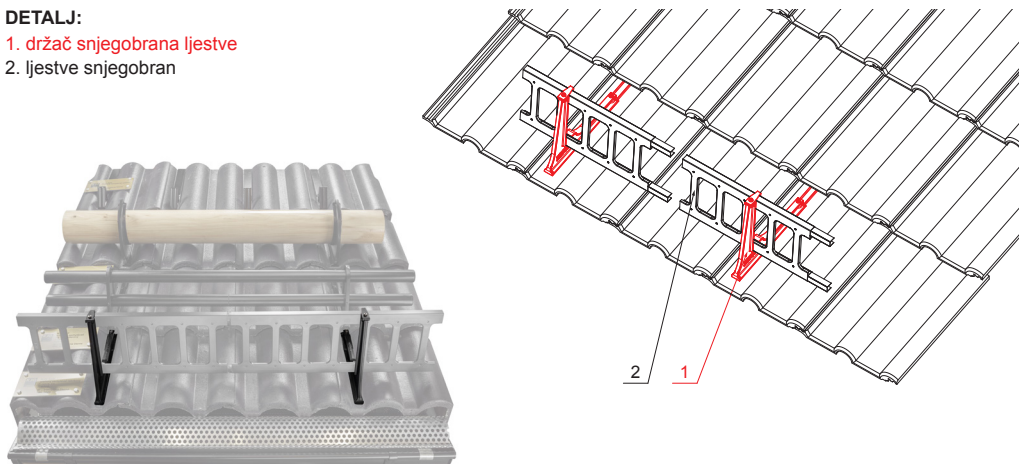

TEHNIČKI LIST

DRŽAČ SNJEGOBRANA LJESTVE

ZS-HEU PSZ RD 20

- DETALJ:**
1. držač snjegobrana ljestve
 2. ljestve snjegobran

TM Boja : Pocink obojeni – Testa di Moro – RAL 8028
Materijal: Aluminij – Natur

INDEX	ZAMJENA	DATUM	POTPIS		
VRSTA MATERIJALA	DIMENZIJA – POLUPROIZVOD		RAZRED OTPADA		
POMOĆNA OPREMA	IZRADIO Ing. Kluska M.		STN	OZNAKA ZA SORTIRANJE	
TESTIRAO	TEHNOLOG		BILJEŠKA	REDNI BROJ POZICIJE	
NAZIV PROIZVODA	Držač snjegobrana ljestve		STARI NACRT	BROJ NACRTA	
Broj stranica			ZS-HEU PSZ RD 20		Stranica