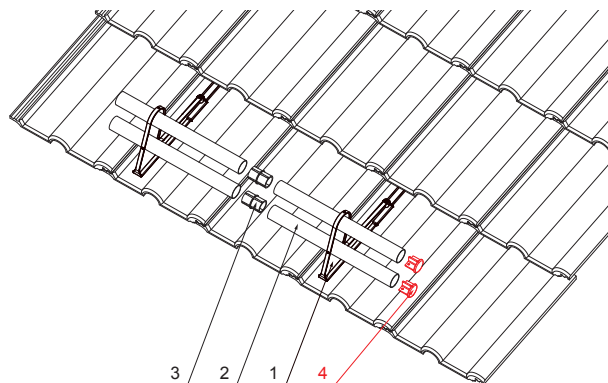

TEHNIČKI LIST

POKLOPAC CIJEVI

FALZ-HEU MP RK 40

DETALJ:

- 1. držač cijevi, 2ot snjeg
- 2. cijev snjegobrana
- 3. PVC spojka cijevi crna
- 4. poklopac cijevi

W Aluminij – Natur

INDEX	ZAMJENA	DATUM	POTPIS	KJG QUALITY®	Scan code for 3D model	
VRSTA MATERIJALA	DIMENZIJA – POLUPROIZVOD		RAZRED OTPADA			
POMOĆNA OPREMA	IZRADIO Ing. Kluska M.		TEHNOLOG	STN	OZNAKA ZA SORTIRANJE	
TESTIRAO	TEHNOLOG		STARI NACRT	REDNI BROJ POZICIJE		
NAZIV PROIZVODA	Poklopac cijevi			Broj stranica	FALZ-HEU MP RK 40	
				Stranica		