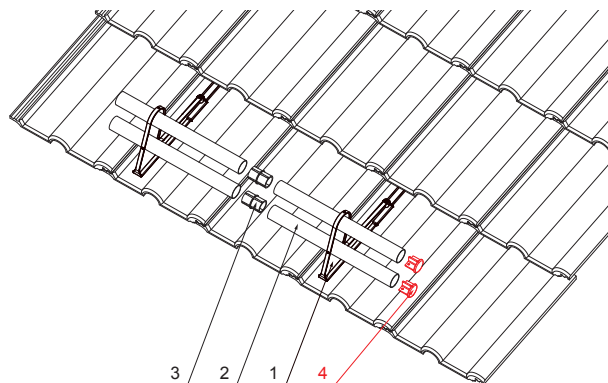

TEHNIČKI LIST

POKLOPAC CIJEVI

FALZ-HEU MP RK 40

DETALJ:

1. držač cijevi, 2ot snjeg
2. cijev snjegobrana
3. PVC spojka cijevi crna
4. poklopac cijevi

W Aluminij – Natur

INDEX	ZAMJENA	DATUM	POTPIS	KJG QUALITY®	Scan code for 3D model	
VRSTA MATERIJALA	RAZRED OTPADA		TEŽINA kg			
DIMENZIJA – POLUPROIZVOD			STN		OZNAKA ZA SORTIRANJE	
POMOĆNA OPREMA		IZRADIO Ing. Kluska M.		BILJEŠKA		REDNI BROJ POZICIJE
TESTIRAO		TEHNOLOG		STARI NACRT		BROJ NACRTA
NAZIV PROIZVODA Poklopac cijevi			Broj stranica		FALZ-HEU MP RK 40 Stranica	