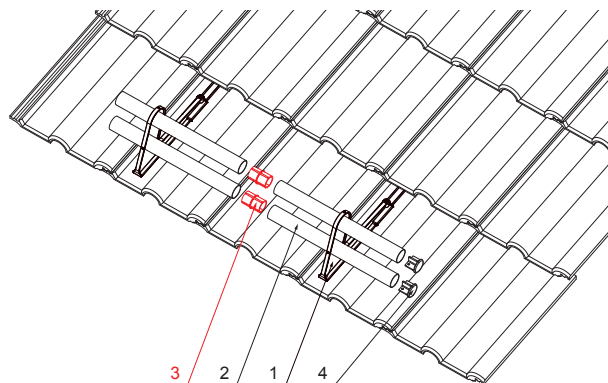

# PVC SPOJKA CIJEVI CRNA

# FALZ-HEU MP RS 40

**DETALJ:**

1. držač cijevi, 2ot snjeg
2. cijev snjegobrana
3. PVC spojka cijevi crna
4. poklopac cijevi

**IC** PVC – Intenzivno crna – RAL 9005

INDEX	ZAMJENA	DATUM	POTPIS	<b>KJG</b> QUALITY®	Scan code for 3D model	
VRSTA MATERIJALA	DIMENZIJA – POLUPROIZVOD		RAZRED OTPADA			
POMOĆNA OPREMA	IZRADIO Ing. Kluska M.		TEHNOLOG	STN	OZNAKA ZA SORTIRANJE	
TESTIRAO	TEHNOLOG		STARI NACRT	REDNI BROJ POZICIJE		
NAZIV PROIZVODA	PVC spojka cijevi crna			Broj stranica	FALZ-HEU MP RS 40	
				Stranica		