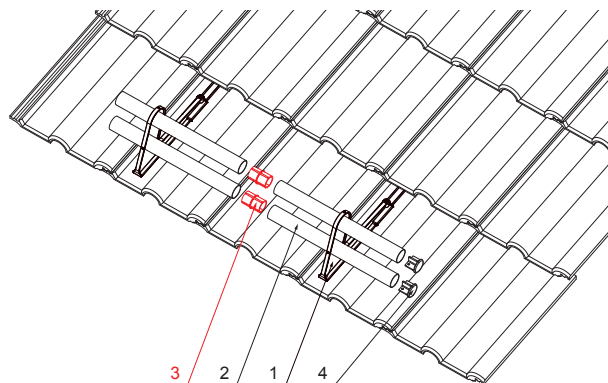

# PVC SPOJKA CIJEVI CRNA

# FALZ-HEU MP RS 40

**DETALJ:**

1. držač cijevi, 2ot snjeg
2. cijev snjegobrana
3. PVC spojka cijevi crna
4. poklopac cijevi

**IC** PVC – Intenzivno crna – RAL 9005

INDEX	ZAMJENA	DATUM	POTPIS	<b>KJG</b> QUALITY®	Scan code for 3D model	
VRSTA MATERIJALA	DIMENZIJA – POLUPROIZVOD		RAZRED OTPADA			
POMOĆNA OPREMA			STN		OZNAKA ZA SORTIRANJE	
IZRADIO	Ing. Kluska M.			BILJEŠKA	REDNI BROJ POZICIJE	
TESTIRAO	TEHNOLOG		STARI NACRT		BROJ NACRTA	
NAZIV PROIZVODA	PVC spojka cijevi crna			Broj stranica	FALZ-HEU MP RS 40 Stranica	