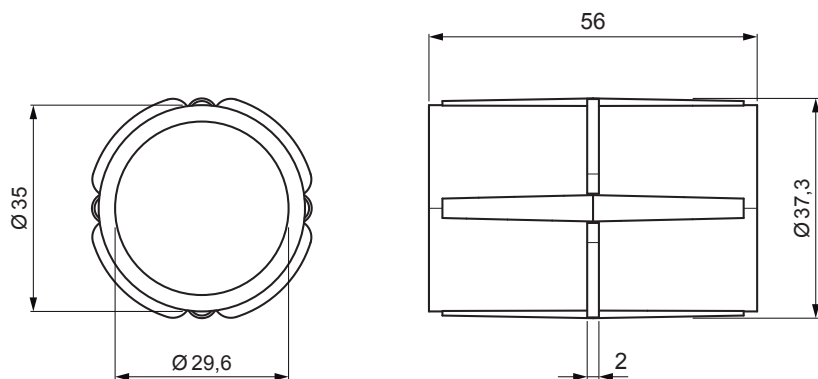

# FALZ-HEU MP RS 40

**DETALJ:**

1. držač cijevi, 2ot snjeg
2. cijev snjegobrana
3. PVC spojka cijevi crna
4. poklopac cijevi

**IC** PVC – Intenzivno crna – RAL 9005

INDEX	ZAMJENA	DATUM	POTPIS	<b>KJG</b> QUALITY®	Scan code for 3D model	
VRSTA MATERIJALA	DIMENZIJA – POLUPROIZVOD		RAZRED OTPADA			
POMOĆNA OPREMA	IZRADIO Ing. Kluska M.		TEHNOLOG	STN	OZNAKA ZA SORTIRANJE	
TESTIRAO	TEHNOLOG		STARI NACRT	REDNI BROJ POZICIJE		
NAZIV PROIZVODA	PVC spojka cijevi crna			Broj stranica	FALZ-HEU MP RS 40	
				Stranica		