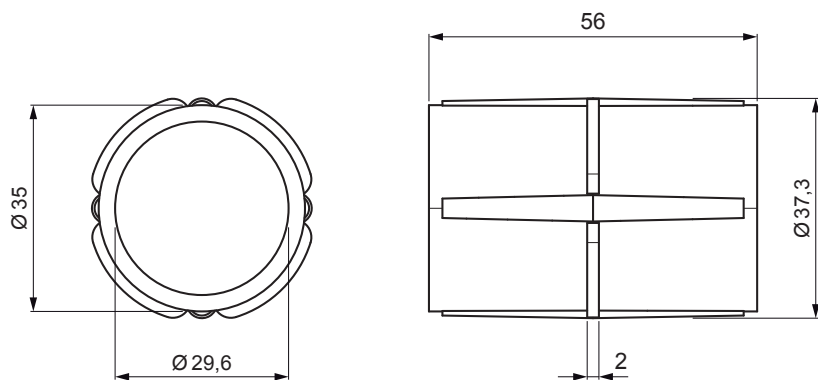

# FALZ-HEU MP RS 40

**DETALJ:**

1. držač cijevi, 2ot snjeg
2. cijev snjegobrana
3. PVC spojka cijevi crna
4. poklopac cijevi

**IC** PVC – Intenzivno crna – RAL 9005

INDEX	ZAMJENA	DATUM	POTPIS	<b>KJG</b> QUALITY®	Scan code for 3D model	
VRSTA MATERIJALA	DIMENZIJA – POLUPROIZVOD		RAZRED OTPADA			
POMOĆNA OPREMA			STN		OZNAKA ZA SORTIRANJE	
IZRADIO	Ing. Kluska M.			BILJEŠKA	REDNI BROJ POZICIJE	
TESTIRAO	TEHNOLOG		STARI NACRT		BROJ NACRTA	
NAZIV PROIZVODA	PVC spojka cijevi crna			Broj stranica	FALZ-HEU MP RS 40 Stranica	