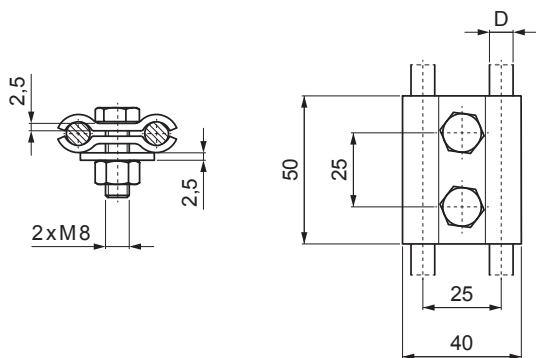

TEHNIČKI LIST

INOX DUPLA SPOJKA ŽICE GROMOBRANA SD-BS SVORKA SS2SK

UPORABA:

N Inox

Tehnički parametri	
Promjer vodiča	Ø8 – Ø10 mm
Vijak / materijal	M8x25 mm / Inox
Težina	0,150 kg / kom

INDEX	ZAMIJENA	DATUM	POTPIS		
VRSTA MATERIJALA		RAZRED OTPADA			
DIMENZIJA – POLUPROIZVOD				STN	OZNAKA ZA SORTIRANJE
POMOĆNA OPREMA				BILJEŠKA	REDNI BROJ POZICIJE
IZRADIO	Ing. Kluska M.			STARI NACRT	BROJ NACRTA
TESTIRAO		TEHNOLOG			
NAZIV PROIZVODA	Inox dupla spojka žice gromobrana			Broj stranica	SD-BS SVORKA SS2SK