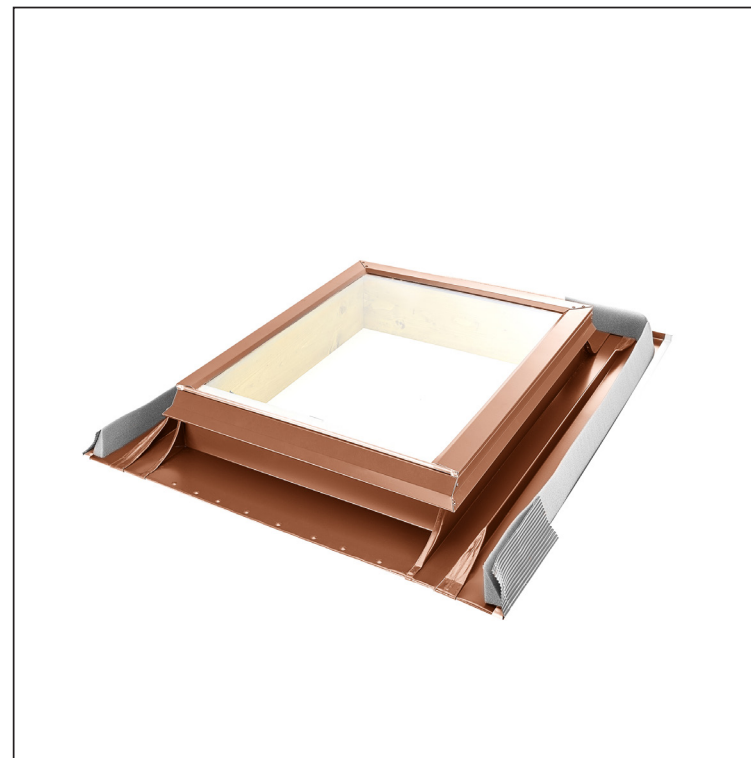

Primjer uporabe:

**UPOTREBA:**

- profilirani krovni pokrovi

**U PAKETU SE NALAZI:**

- kopča (4 kom)
- čavao (4 kom)
- vijak 4 x 60 (4 kom)

**MH** Pocink obojeni – Bakreno smeđa – RAL 8004

INDEX	ZAMJENA	DATUM	POTPIS		
VRSTA MATERIJALA	RAZRED OTPADA		TEŽINA kg		
DIMENZIJA – POLUPROIZVOD			STN		OZNAKA ZA SORTIRANJE
POMOĆNA OPREMA			BILJEŠKA		REDNI BROJ POZICIJE
IZRADIO	Ing. Kluska M.			STARI NACRT	BROJ NACRTA
TESTIRAO	TEHNOLOG			BROJ STRANICA	
NAZIV PROIZVODA	Krovni izlaz UNI			SD-SO UNI	
				Broj stranica	Stranica

Izrađeno: 20.04.2026 13:09:49

Podaci su podložni tehničkim promjenama

Dimenzije [mm]		
Nominalna veličina	A	B
50 x 60	500	750
60 x 60	600	850