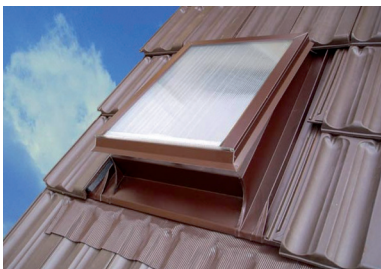

Primjer uporabe:

**UPOTREBA:**

- profilirani krovni pokrovi

**U PAKETU SE NALAZI:**

- kopča (4 kom)
- čavao (4 kom)
- vijak 4 x 60 (4 kom)

**MH** Pocink obojeni – Bakreno smeđa – RAL 8004

INDEX	ZAMJENA	DATUM	POTPIS		
VRSTA MATERIJALA	RAZRED OTPADA		TEŽINA kg		
DIMENZIJA – POLUPROIZVOD			STN		OZNAKA ZA SORTIRANJE
POMOĆNA OPREMA			BILJEŠKA		REDNI BROJ POZICIJE
IZRADIO	Ing. Kluska M.			STARI NACRT	BROJ NACRTA
TESTIRAO	TEHNOLOG			BROJ STRANICA	
NAZIV PROIZVODA	Krovni izlaz UNI			SD-SO UNI	
				Broj stranica	Stranica