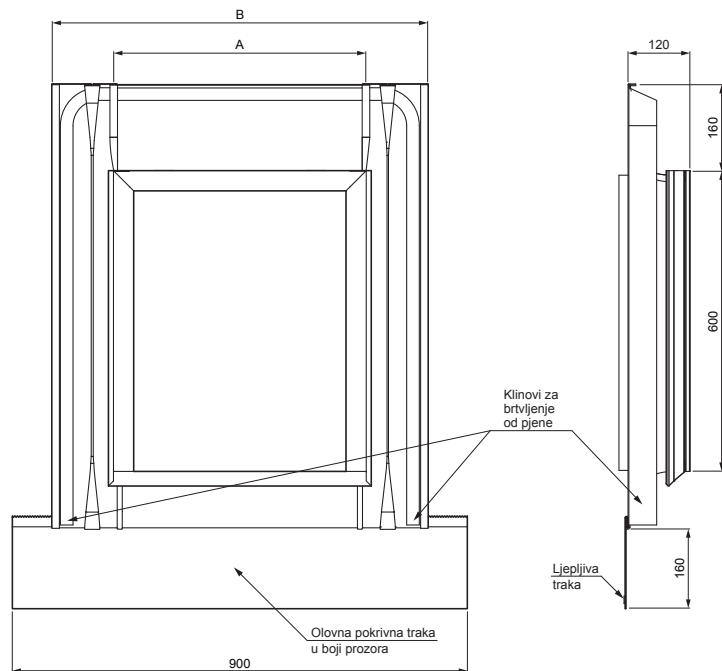

# KROVNI IZLAZ UNI

# SD-SO UNI

Primjer uporabe:

**UPOTREBA:**

- profilirani krovni pokrovi

**U PAKETU SE NALAZI:**

- kopča (4 kom)
- čavao (4 kom)
- vijak 4 x 60 (4 kom)

**OC** Pocink obojeni – Vinsko crvena – RAL 3009

Dimenzije [mm]		
Nominalna veličina	A	B
50 x 60	500	750
60 x 60	600	850

INDEX	ZAMJENA	DATUM	POTPIS		
VRSTA MATERIJALA	DIMENZIJA – POLUPROIZVOD		TEŽINA kg		
POMOĆNA OPREMA			STN	OZNAKA ZA SORTIRANJE	
IZRADIO	Ing. Kluska M.	BILJEŠKA		REDNI BROJ POZICIJE	
TESTIRAO	TEHNOLOG		STARI NACRT	BROJ NACRTA	
NAZIV PROIZVODA	Krovni izlaz UNI			Broj stranica	SD-SO UNI