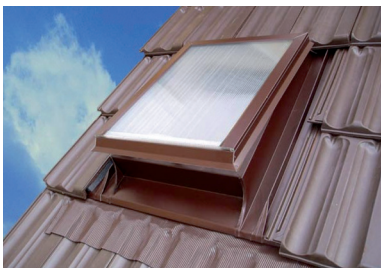

# SD-SO UNI

Primjer uporabe:

**UPOTREBA:**

- profilirani krovni pokrovi

**U PAKETU SE NALAZI:**

- kopča (4 kom)
- čavao (4 kom)
- vijak 4 x 60 (4 kom)

**OC** Pocink obojeni – Vinsko crvena – RAL 3009

Dimenzije [mm]		
Nominalna veličina	A	B
50 x 60	500	750
60 x 60	600	850