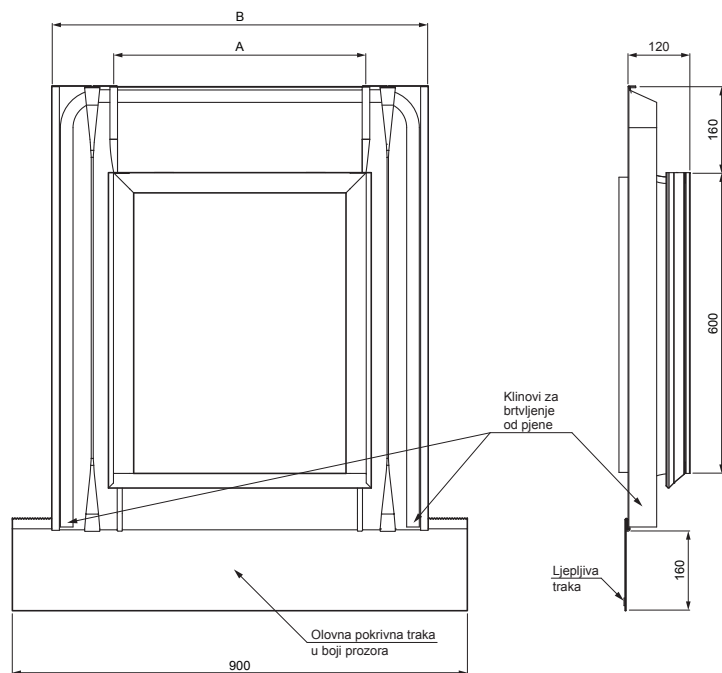

TEHNIČKI LIST

KROVNI IZLAZ UNI

SD-SO UNI