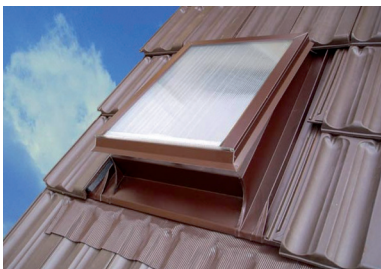

Primjer uporabe:

**UPOTREBA:**

- profilirani krovni pokrovi

U PAKETU SE NALAZI:

- kopča (4 kom)
- čavao (4 kom)
- vijak 4 x 60 (4 kom)

OC Pocink obojeni – Vinsko crvena – RAL 3009

INDEX	ZAMJENA	DATUM	POTPIS		
VRSTA MATERIJALA			RAZRED OTPADA	TEŽINA kg	RAZMJER
DIMENZIJA – POLUPROIZVOD					
POMOĆNA OPREMA				STN	OZNAKA ZA SORTIRANJE
IZRADIO	Ing. Kluska M.			BILJEŠKA	REDNI BROJ POZICIJE
TESTIRAO					
TEHNOLOG	TEHNOLOG			STARI NACRT	BROJ NACRTA
NAZIV PROIZVODA	Krovni izlaz UNI			Broj stranica	SD-SO UNI Stranica