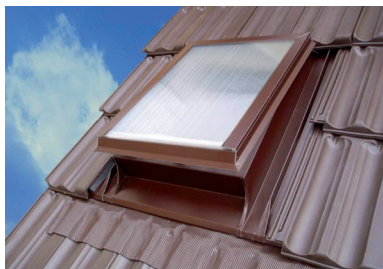

Primjer uporabe:

**UPOTREBA:**

- profilirani krovni pokrovi

U PAKETU SE NALAZI:

- kopča (4 kom)
- čavao (4 kom)
- vijak 4 x 60 (4 kom)

OC Pocink obojeni – Vinsko crvena – RAL 3009

INDEX	ZAMJENA	DATUM	POTPIS		 Scan code for 3D model
VRSTA MATERIJALA	DIMENZIJA – POLUPROIZVOD		TEŽINA kg		
POMOĆNA OPREMA	IZRADIO Ing. Kluska M.		STN	OZNAKA ZA SORTIRANJE	
TESTIRAO	TEHNOLOG		BILJEŠKA	REDNI BROJ POZICIJE	
NAZIV PROIZVODA	Krovni izlaz UNI		STARI NACRT	BROJ NACRTA	
Broj stranica			SD-SO UNI		
			Stranica		