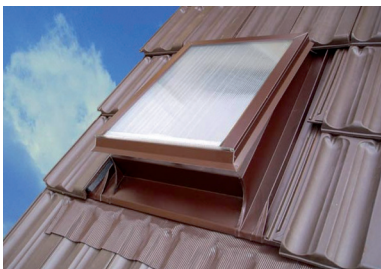

Primjer uporabe:

**UPOTREBA:**

- profilirani krovni pokrovi

U PAKETU SE NALAZI:

- kopča (4 kom)
- čavao (4 kom)
- vijak 4 x 60 (4 kom)

IC Pocink obojeni – Intenzivno crna – RAL 9005

| | | | | | |
|--------------------------|------------------|-------|-----------|---------------|----------------------|
| INDEX | ZAMJENA | DATUM | POTPIS | | |
| VRSTA MATERIJALA | RAZRED OTPADA | | TEŽINA kg | | |
| DIMENZIJA – POLUPROIZVOD | | | STN | | OZNAKA ZA SORTIRANJE |
| POMOĆNA OPREMA | | | BILJEŠKA | | REDNI BROJ POZICIJE |
| IZRADIO | Ing. Kluska M. | | | STARI NACRT | BROJ NACRTA |
| TESTIRAO | TEHNOLOG | | | BROJ STRANICA | |
| NAZIV PROIZVODA | Krovni izlaz UNI | | | SD-SO UNI | |
| | | | | Broj stranica | Stranica |