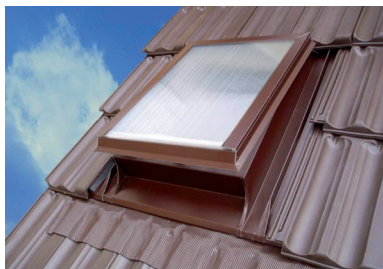

Primjer uporabe:

**UPOTREBA:**

- profilirani krovni pokrovi

**U PAKETU SE NALAZI:**

- kopča (4 kom)
- čavao (4 kom)
- vijak 4 x 60 (4 kom)

**IC** Pocink obojeni – Intenzivno crna – RAL 9005

INDEX	ZAMJENA	DATUM	POTPIS		
VRSTA MATERIJALA	DIMENZIJA – POLUPROIZVOD		TEŽINA kg		
POMOĆNA OPREMA			STN	OZNAKA ZA SORTIRANJE	
IZRADIO	Ing. Kluska M.	BILJEŠKA		REDNI BROJ POZICIJE	
TESTIRAO	TEHNOLOG		STARI NACRT	BROJ NACRTA	
NAZIV PROIZVODA	Krovni izlaz UNI			Broj stranica	SD-SO UNI