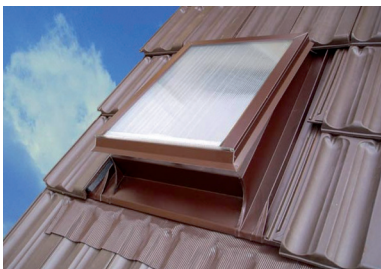

Primjer uporabe:

**UPOTREBA:**

- profilirani krovni pokrovi

**U PAKETU SE NALAZI:**

- kopča (4 kom)
- čavao (4 kom)
- vijak 4 x 60 (4 kom)

AN Pocink obojeni – Antracit – RAL 7016

INDEX	ZAMJENA	DATUM	POTPIS		
VRSTA MATERIJALA	RAZRED OTPADA		TEŽINA kg		
DIMENZIJA – POLUPROIZVOD				STN	OZNAKA ZA SORTIRANJE
POMOĆNA OPREMA				BILJEŠKA	REDNI BROJ POZICIJE
IZRADIO	Ing. Kluska M.			STARI NACRT	BROJ NACRTA
TESTIRAO		TEHNOLOG			
NAZIV PROIZVODA	Krovni izlaz UNI			Broj stranica	SD-SO UNI Stranica