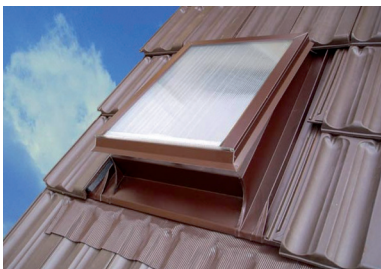

Primjer uporabe:

**UPOTREBA:**

- profilirani krovni pokrovi

**U PAKETU SE NALAZI:**

- kopča (4 kom)
- čavao (4 kom)
- vijak 4 x 60 (4 kom)

AN Pocink obojeni – Antracit – RAL 7016

INDEX	ZAMJENA	DATUM	POTPIS		
VRSTA MATERIJALA			RAZRED OTPADA	TEŽINA kg	RAZMJER
DIMENZIJA – POLUPROIZVOD					
POMOĆNA OPREMA				STN	OZNAKA ZA SORTIRANJE
IZRADIO	Ing. Kluska M.			BILJEŠKA	REDNI BROJ POZICIJE
TESTIRAO					
TEHNOLOG	TEHNOLOG			STARI NACRT	BROJ NACRTA
NAZIV PROIZVODA	Krovni izlaz UNI			Broj stranica	SD-SO UNI Stranica