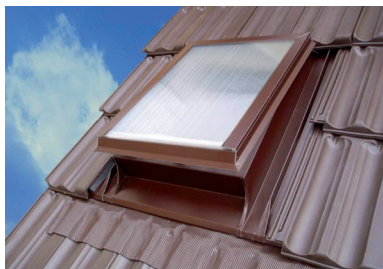

Primjer uporabe:

**UPOTREBA:**

- profilirani krovni pokrovi

U PAKETU SE NALAZI:

- kopča (4 kom)
- čavao (4 kom)
- vijak 4 x 60 (4 kom)

TM Pocink obojeni – Testa di Moro – RAL 8028

INDEX	ZAMJENA	DATUM	POTPIS		
VRSTA MATERIJALA			RAZRED OTPADA	TEŽINA kg	RAZMJER
DIMENZIJA – POLUPROIZVOD					
POMOĆNA OPREMA				STN	OZNAKA ZA SORTIRANJE
IZRADIO	Ing. Kluska M.			BILJEŠKA	REDNI BROJ POZICIJE
TESTIRAO					
TEHNOLOG	TEHNOLOG			STARI NACRT	BROJ NACRTA
NAZIV PROIZVODA	Krovni izlaz UNI			Broj stranica	SD-SO UNI Stranica