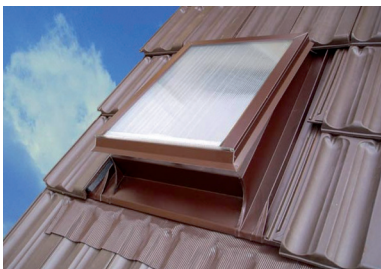

Primjer uporabe:

**UPOTREBA:**

- profilirani krovni pokrovi

U PAKETU SE NALAZI:

- kopča (4 kom)
- čavao (4 kom)
- vijak 4 x 60 (4 kom)

TM Pocink obojeni – Testa di Moro – RAL 8028

INDEX	ZAMJENA	DATUM	POTPIS		
VRSTA MATERIJALA			RAZRED OTPADA	TEŽINA kg	RAZMJER
DIMENZIJA – POLUPROIZVOD					
POMOĆNA OPREMA				STN	OZNAKA ZA SORTIRANJE
IZRADIO	Ing. Kluska M.			BILJEŠKA	REDNI BROJ POZICIJE
TESTIRAO					
TEHNOLOG	TEHNOLOG			STARI NACRT	BROJ NACRTA
NAZIV PROIZVODA	Krovni izlaz UNI			Broj stranica	SD-SO UNI Stranica