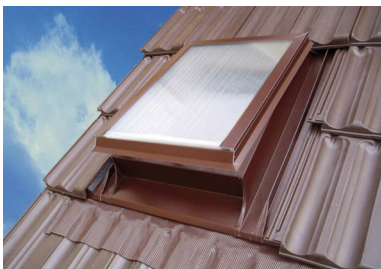

Primjer uporabe:

**UPOTREBA:**

- profilirani krovni pokrovi

U PAKETU SE NALAZI:

- kopča (4 kom)
- čavao (4 kom)
- vijak 4 x 60 (4 kom)

**P** Pocink – Natur

INDEX	ZAMJENA	DATUM	POTPIS		
VRSTA MATERIJALA	DIMENZIJA – POLUPROIZVOD		RAZRED OTPADA		
POMOĆNA OPREMA			STN		OZNAKA ZA SORTIRANJE
IZRADIO	Ing. Kluska M.	BILJEŠKA		REDNI BROJ POZICIJE	
TESTIRAO	TEHNOLOG		STARI NACRT	BROJ NACRTA	
NAZIV PROIZVODA	Krovni izlaz UNI			Broj stranica	SD-SO UNI Stranica