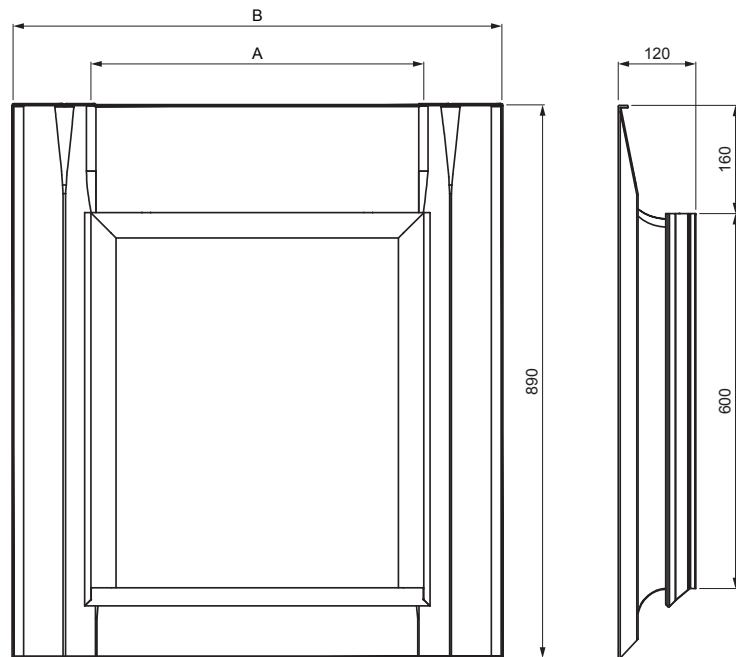

TEHNIČKI LIST

KROVNI IZLAZ STANDARD

SD-SO STA

Primjer uporabe:

UPOTREBA:

- glatki krovni pokrovi

U PAKETU SE NALAZI:

- kopča (4 kom)
- čavao (4 kom)

P Pocink – Natur

INDEX	ZAMJENA	DATUM	POTPIS		
VRSTA MATERIJALA	RAZRED OTPADA		TEŽINA kg		
DIMENZIJA – POLUPROIZVOD			STN	OZNAKA ZA SORTIRANJE	
POMOĆNA OPREMA			BILJEŠKA	REDNI BROJ POZICIJE	
IZRADIO	Ing. Kluska M.	TEHNOLOG	STARI NACRT	BROJ NACRTA	
TESTIRAO	TEHNOLOG		STARI NACRT	BROJ NACRTA	
NAZIV PROIZVODA	Krovni izlaz STANDARD			SD-SO STA	Stranica
			Broj stranica		

Izrađeno: 20.04.2026 20:18:11

Podaci su podložni tehničkim promjenama

Dimenzije [mm]		
Nominalna veličina	A	B
50 x 60	500	570
60 x 60	600	850