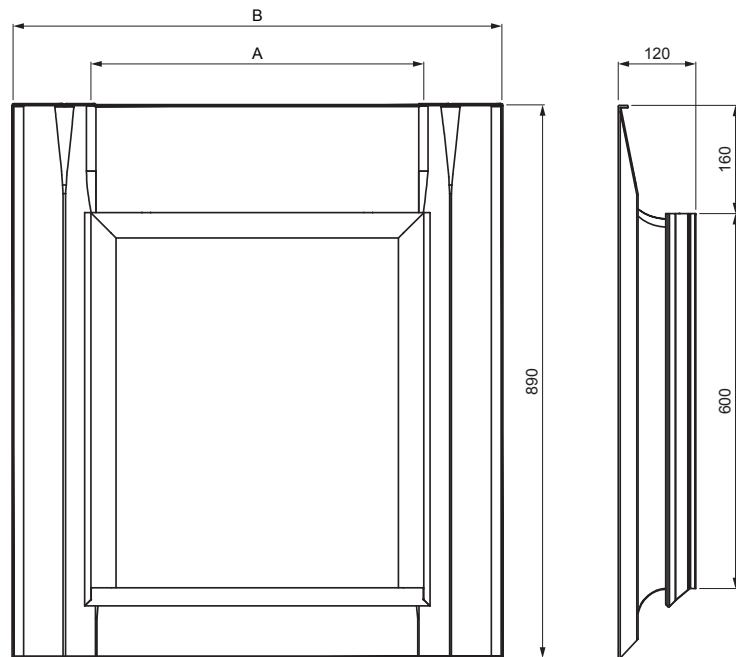

TEHNIČKI LIST

KROVNI IZLAZ STANDARD

SD-SO STA

Primjer uporabe:

UPOTREBA:

- glatki krovni pokrovi

U PAKETU SE NALAZI:

- kopča (4 kom)
- čavao (4 kom)

P Pocink – Natur

INDEX	ZAMJENA	DATUM	POTPIS		
VRSTA MATERIJALA	RAZRED OTPADA		TEŽINA kg		
DIMENZIJA – POLUPROIZVOD			STN	OZNAKA ZA SORTIRANJE	
POMOĆNA OPREMA			BILJEŠKA	REDNI BROJ POZICIJE	
IZRADIO	Ing. Kluska M.		STARI NACRT	BROJ NACRTA	
TESTIRAO	TEHNOLOG		SD-SO STA		
NAZIV PROIZVODA	Krovni izlaz STANDARD		Broj stranica	Stranica	

Izrađeno: 08.06.2026 06:27:15

Podaci su podložni tehničkim promjenama

Dimenzije [mm]		
Nominalna veličina	A	B
50 x 60	500	570
60 x 60	600	850