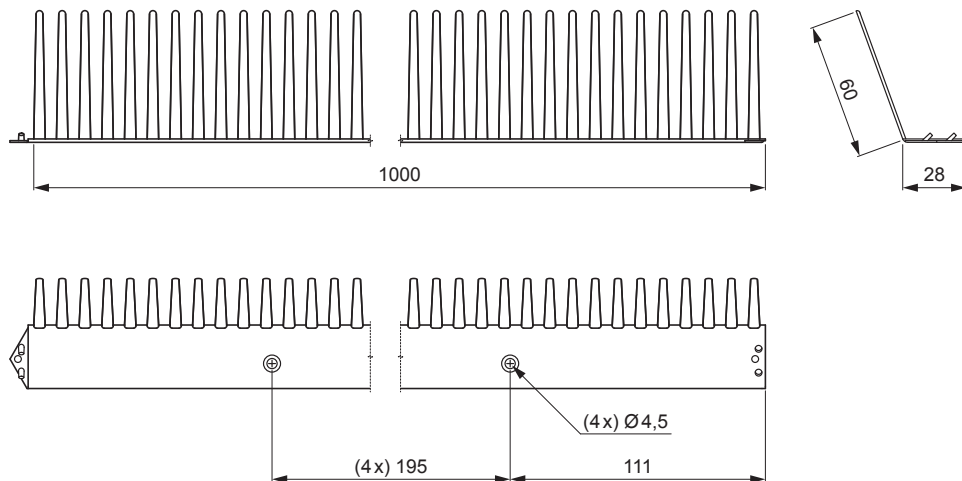

TEHNIČKI LIST

ČEŠALJ ZA KROVNI OKAP

SD-EUV MR

Mogućnosti uporabe:

IC Polipropilen PP – Intenzivno crna – RAL 9005

INDEX	ZAMJENA	DATUM	POTPIS		
VRSTA MATERIJALA					
DIMENZIJA – POLUPROIZVOD				STN	
POMOĆNA OPREMA				OZNAKA ZA SORTIRANJE	
IZRADIO Ing. Kluska M.				REDNI BROJ POZICIJE	
TESTIRAO				STARI NACRT	
TEHNOLOG				BROJ NACRTA	
NAZIV PROIZVODA Češalj za krovni okap				SD-EUV MR	
TEHNOLOG				Broj stranica	Stranica

Izrađeno: 22.04.2026 12:37:11

Podaci su podložni tehničkim promjenama

Tehnički parametri	
Dimenzija (Š x D)	60 mm x 1 m
Vlačna čvrstoća	≥ 20 MPa
Težina	0,059 kg