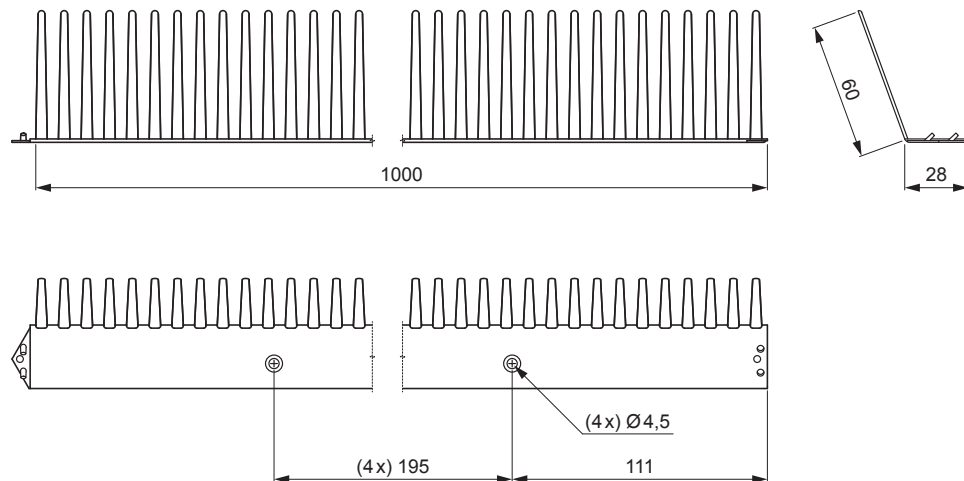

TEHNIČKI LIST

ČEŠALJ ZA KROVNI OKAP

SD-EUV MR

Mogućnosti uporabe:

IC Polipropilen PP – Intenzivno crna – RAL 9005

INDEX	ZAMJENA	DATUM	POTPIS		
VRSTA MATERIJALA					
DIMENZIJA – POLUPROIZVOD				RAZRED OTPADA	
POMOĆNA OPREMA				STN	OZNAKA ZA SORTIRANJE
IZRADIO Ing. Kluska M.				BILJEŠKA	
TESTIRAO				REDNI BROJ POZICIJE	
TEHNOLOG		TEHNOLOG		STARI NACRT	BROJ NACRTA
NAZIV PROIZVODA Češalj za krovni okap				SD-EUV MR	
				Broj stranica	Stranica

Izrađeno: 06.06.2026 19:24:38

Podaci su podložni tehničkim promjenama

Tehnički parametri	
Dimenzija (Š x D)	60 mm x 1 m
Vlačna čvrstoća	≥ 20 MPa
Težina	0,059 kg