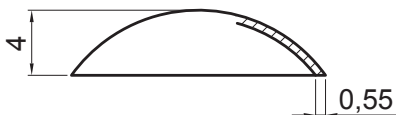

TEHNIČKI LIST

KAPICA MONTAŽNA 16/4

SM-KM

MZ Pocink obojeni – Mahunasto zelena – RAL 6005

INDEX	ZAMIJENA	DATUM	POTPIS		
VRSTA MATERIJALA			RAZRED OTPADA	TEŽINA kg	RAZMJER
DIMENZIJA – POLUPROIZVOD				STN	OZNAKA ZA SORTIRANJE
POMOĆNA OPREMA				BILJEŠKA	REDNI BROJ POZICIJE
IZRADIO	Ing. Kluska M.			STARI NACRT	BROJ NACRTA
TESTIRAO		TEHNOLOG			
NAZIV PROIZVODA	Kapica montažna 16/4			Broj stranica	SM-KM Stranica