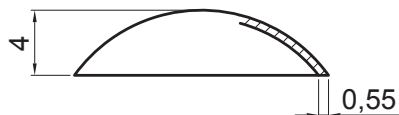

TEHNIČKI LIST

KAPICA MONTAŽNA 16/4

SM-KM

SB Pocink obojeni – Sivo bijela – RAL 9002

| | | | | | | |
|------------------|--------------------------|-------|---------------|---|---|--|
| INDEX | ZAMJENA | DATUM | POTPIS |  |  |  |
| VRSTA MATERIJALA | DIMENZIJA – POLUPROIZVOD | | TEŽINA kg | | | |
| POMOĆNA OPREMA | IZRADIO Ing. Kluska M. | | STN | OZNAKA ZA SORTIRANJE | | |
| TESTIRAO | TEHNOLOG | | BILJEŠKA | REDNI BROJ POZICIJE | | |
| NAZIV PROIZVODA | Kapica montažna 16/4 | | STARI NACRT | BROJ NACRTA | | |
| NAZIV PROIZVODA | | | Broj stranica | SM-KM | | Stranica  |