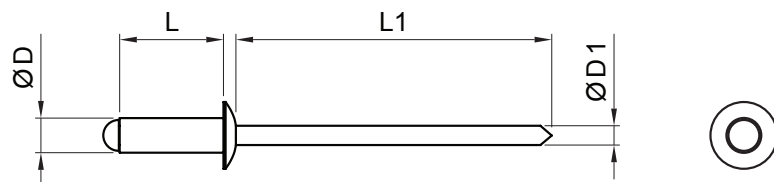

# SM-NO

**BH** Pocink obojeni – Srebrna – RAL 9006

Dimenzije [mm]				
Nominalna veličina	Ø D	Ø D 1	L	L 1
3,2 x 6	3,2	1,9	6	29
3,2 x 8	3,2	1,9	8	29
3,2 x 10	3,2	1,9	10	29
4,0 x 6	4,0	2,4	6	30
4,0 x 8	4,0	2,4	8	30
4,0 x 10	4,0	2,4	10	30
4,0 x 12	4,0	2,4	12	30

INDEX	ZAMJENA	DATUM	POTPIS		
VRSTA MATERIJALA	DIMENZIJA – POLUPROIZVOD		RAZRED OTPADA		
POMOĆNA OPREMA	IZRADIO Ing. Kluska M.		TEHNOLOG	STN	OZNAKA ZA SORTIRANJE
TESTIRAO	TEHNOLOG		STARI NACRT	BILJEŠKA	REDNI BROJ POZICIJE
NAZIV PROIZVODA	Nitna			STARI NACRT	BROJ NACRTA
				Broj stranica	SM-NO
				Stranica	