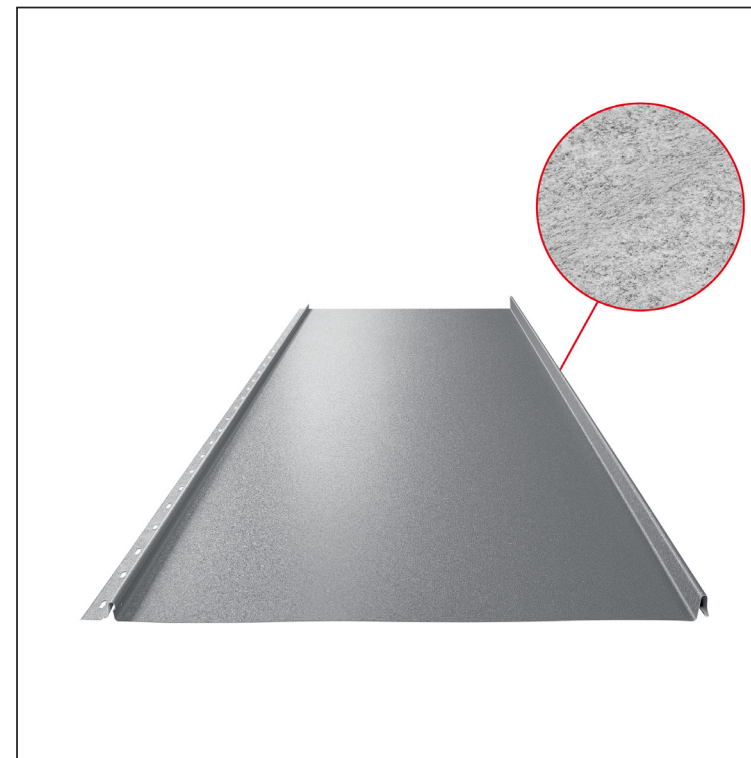

TEHNIČKI LIST

KROVNI PANEL CLICK 515 PSQ

CLICK-515 PSQ

Variant 515

PSQ

PSM Pocink obojeni MATT – Prašno siva MATT – RAL 7037

Tehnički parametri [mm]	
Pokrovna širina	515
Ukupna širina	547
Razvijena širina	625
Visina profila	25
Debljina lima	0,50
Duljina pokrova	min. 800 – maks. 8000

INDEX	ZAMIJENA	DATUM	POTPIS	KJG QUALITY®	Scan code for 3D model	
VRSTA MATERIJALA	DIMENZIJA – POLUPROIZVOD		RAZRED OTPADA			
IZRADIO	Ing. Kluska M.	POMOĆNA OPREMA		STN	OZNAKA ZA SORTIRANJE	
TESTIRAO	TEHNOLOG		STARI NACRT	REDNI BROJ POZICIJE		
NAZIV PROIZVODA	Krovni panel CLICK 515 PSQ			Broj stranica	CLICK-515 PSQ	