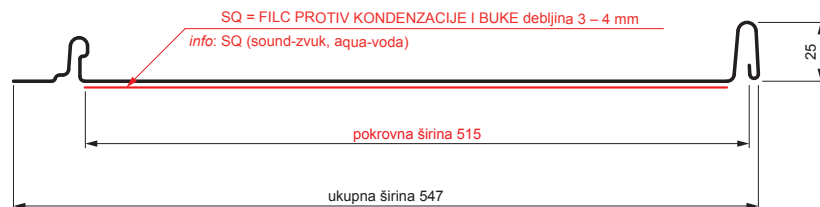

TEHNIČKI LIST

KROVNI PANEL CLICK 515 PSQ

CLICK-515 PSQ

Variant 515

PSQ

PSM Pocink obojeni MATT – Prašno siva MATT – RAL 7037

Tehnički parametri [mm]	
Pokrovna širina	515
Ukupna širina	547
Razvijena širina	625
Visina profila	25
Debljina lima	0,50
Duljina pokrova	min. 800 – maks. 8000

INDEX	ZAMIJENA	DATUM	POTPIS	KJG QUALITY®	Scan code for 3D model	
VRSTA MATERIJALA	DIMENZIJA – POLUPROIZVOD		RAZRED OTPADA			
IZRADIO	Ing. Kluska M.	POMOĆNA OPREMA		STN	OZNAKA ZA SORTIRANJE	
TESTIRAO	TEHNOLOG		STARI NACRT	REDNI BROJ POZICIJE		
NAZIV PROIZVODA	Krovni panel CLICK 515 PSQ			Broj stranica	CLICK-515 PSQ	