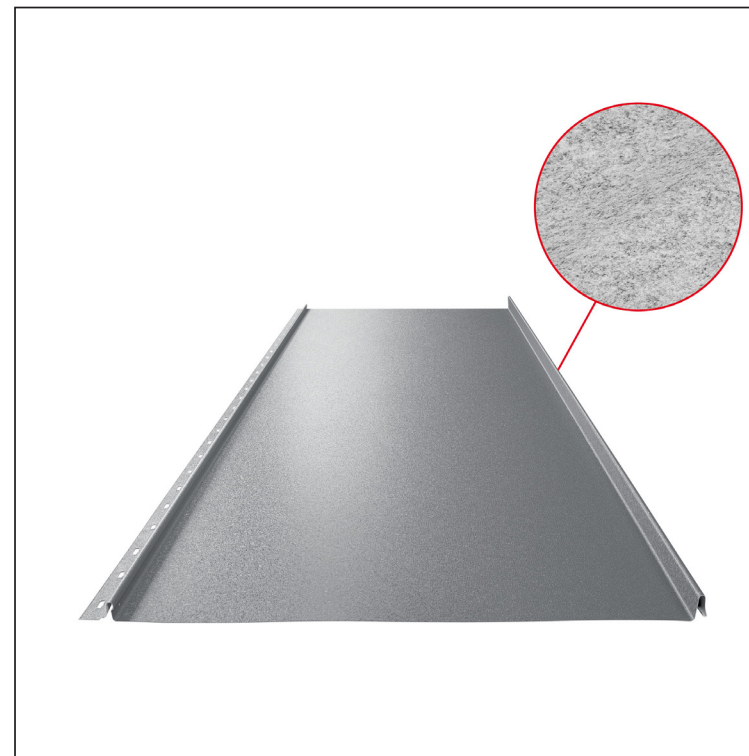

TEHNIČKI LIST

KROVNI PANEL CLICK 515 PSQ

CLICK-515 PSQ

Varijant 515

PSQ

PSM Pocink obojeni MATT – Prašno siva MATT – RAL 7037

Tehnički parametri [mm]	
Pokrovna širina	515
Ukupna širina	547
Razvijena širina	625
Visina profila	25
Debljina lima	0,50
Duljina pokrova	min. 800 – maks. 8000

INDEX	ZAMJENA	DATUM	POTPIS	KJG QUALITY®	Scan code for 3D model
VRSTA MATERIJALA	DIMENZIJA – POLUPROIZVOD		RAZRED OTPADA		
IZRADIO	Ing. Kluska M.			STN	OZNAKA ZA SORTIRANJE
TESTIRAO				BILJEŠKA	REDNI BROJ POZICIJE
TEHNOLOG	TEHNOLOG			STARI NACRT	BROJ NACRTA
NAZIV PROIZVODA	Krovni panel CLICK 515 PSQ			Broj stranica	CLICK-515 PSQ