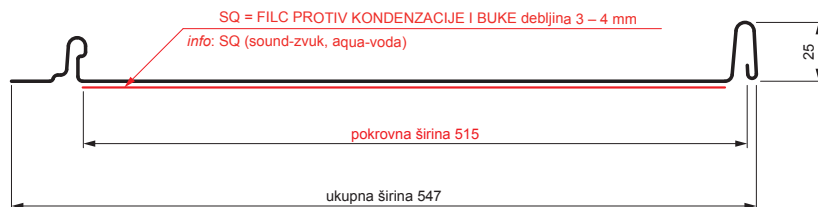

TEHNIČKI LIST

KROVNI PANEL CLICK 515 PSQ

CLICK-515 PSQ

Varijant 515

PSQ

PSM Pocink obojeni MATT – Prašno siva MATT – RAL 7037

Tehnički parametri [mm]	
Pokrovna širina	515
Ukupna širina	547
Razvijena širina	625
Visina profila	25
Debljina lima	0,50
Duljina pokrova	min. 800 – maks. 8000

INDEX	ZAMJENA	DATUM	POTPIS	KJG QUALITY®	Scan code for 3D model
VRSTA MATERIJALA	DIMENZIJA – POLUPROIZVOD		RAZRED OTPADA		
IZRADIO	Ing. Kluska M.			STN	OZNAKA ZA SORTIRANJE
TESTIRAO				BILJEŠKA	REDNI BROJ POZICIJE
TEHNOLOG	TEHNOLOG			STARI NACRT	BROJ NACRTA
NAZIV PROIZVODA	Krovni panel CLICK 515 PSQ			Broj stranica	CLICK-515 PSQ