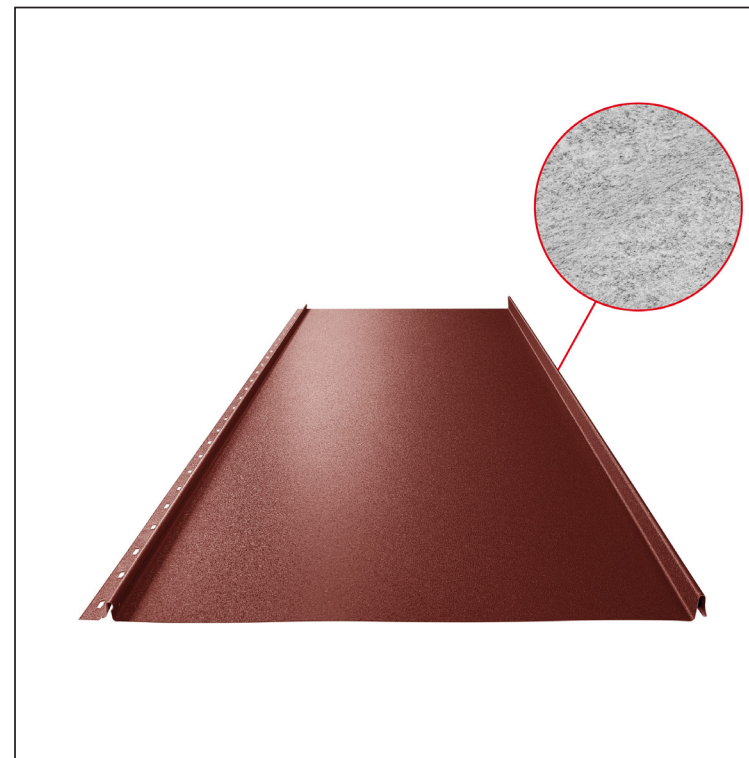

TEHNIČKI LIST

KROVNI PANEL CLICK 515 PSQ

CLICK-515 PSQ

Varijant 515

PSQ

OCM Pocink obojeni MATT – Vinsko crvena MATT – RAL 3009

Tehnički parametri [mm]	
Pokrovna širina	515
Ukupna širina	547
Razvijena širina	625
Visina profila	25
Debljina lima	0,50
Duljina pokrova	min. 800 – maks. 8000

INDEX	ZAMIJENA	DATUM	POTPIS	KJG QUALITY®	Scan code for 3D model	
VRSTA MATERIJALA	DIMENZIJA – POLUPROIZVOD		RAZRED OTPADA			
IZRADIO	Ing. Kluska M.	POMOĆNA OPREMA		STN	OZNAKA ZA SORTIRANJE	
TESTIRAO	TEHNOLOG		STARI NACRT	REDNI BROJ POZICIJE		
NAZIV PROIZVODA	Krovni panel CLICK 515 PSQ			Broj stranica	CLICK-515 PSQ	