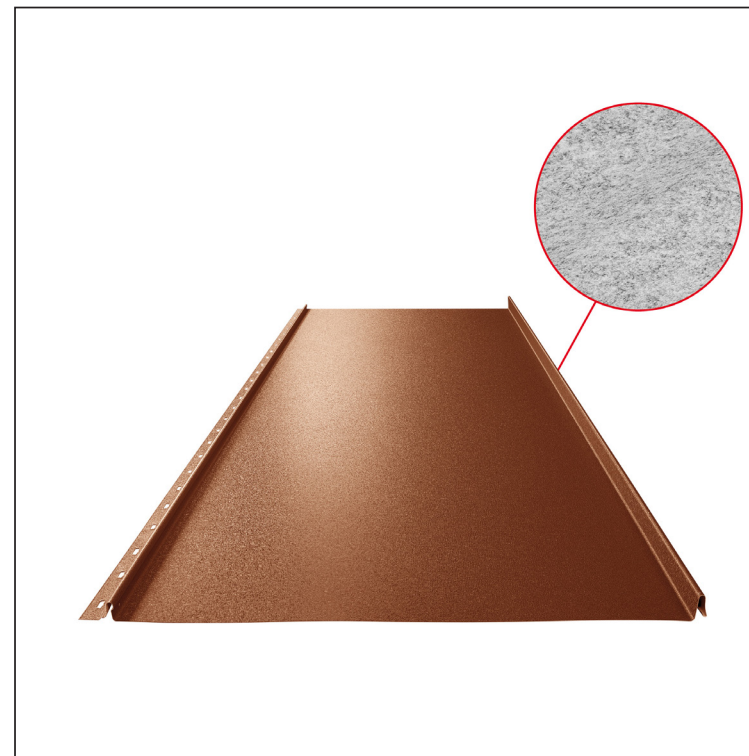

# KROVNI PANEL CLICK 515 PSQ

## Varijant 515

PSQ

**MHM** Pocink obojeni MATT – Bakreno smeđa MATT – RAL 8004

Tehnički parametri [mm]	
Pokrovna širina	515
Ukupna širina	547
Razvijena širina	625
Visina profila	25
Debljina lima	0,50
Duljina pokrova	min. 800 – maks. 8000