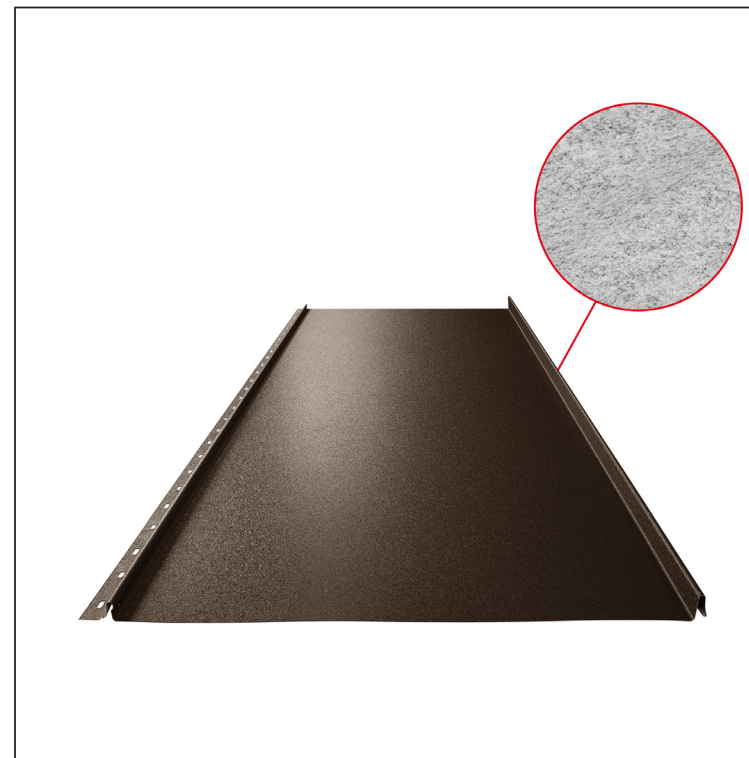

TEHNIČKI LIST

KROVNI PANEL CLICK 515 PSQ

CLICK-515 PSQ

Variante 515

PSQ

Pocink obojeni MATT – Testa di Moro MATT – RAL 8028

Tehnički parametri [mm]	
Pokrovna širina	515
Ukupna širina	547
Razvijena širina	625
Visina profila	25
Debljina lima	0,50
Duljina pokrova	min. 800 – maks. 8000

INDEX	ZAMJENA	DATUM	POTPIS		
VRSTA MATERIJALA	DIMENZIJA – POLUPROIZVOD		RAZRED OTPADA		
POMOĆNA OPREMA				STN	OZNAKA ZA SORTIRANJE
IZRADIO	Ing. Kluska M.			BILJEŠKA	REDNI BROJ POZICIJE
TESTIRAO					
TEHNOLOG	TEHNOLOG			STARI NACRT	BROJ NACRTA
NAZIV PROIZVODA Krovni panel CLICK 515 PSQ				Broj stranica	CLICK-515 PSQ
					Stranica