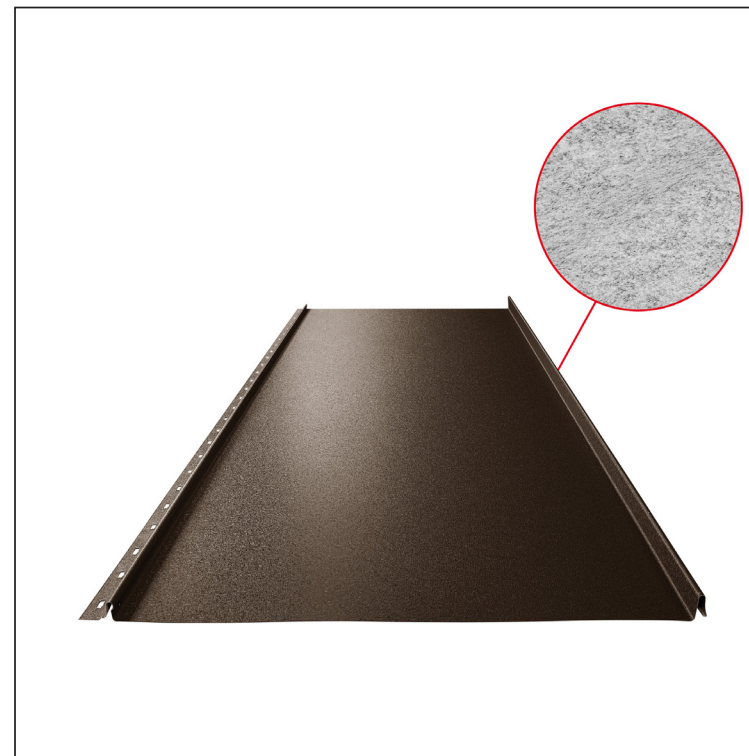

# KROVNI PANEL CLICK 515 PSQ

## Variant 515

PSQ

**TMM** Pocink obojeni MATT – Testa di Moro MATT – RAL 8028

Tehnički parametri [mm]	
Pokrovna širina	515
Ukupna širina	547
Razvijena širina	625
Visina profila	25
Debljina lima	0,50
Duljina pokrova	min. 800 – maks. 8000