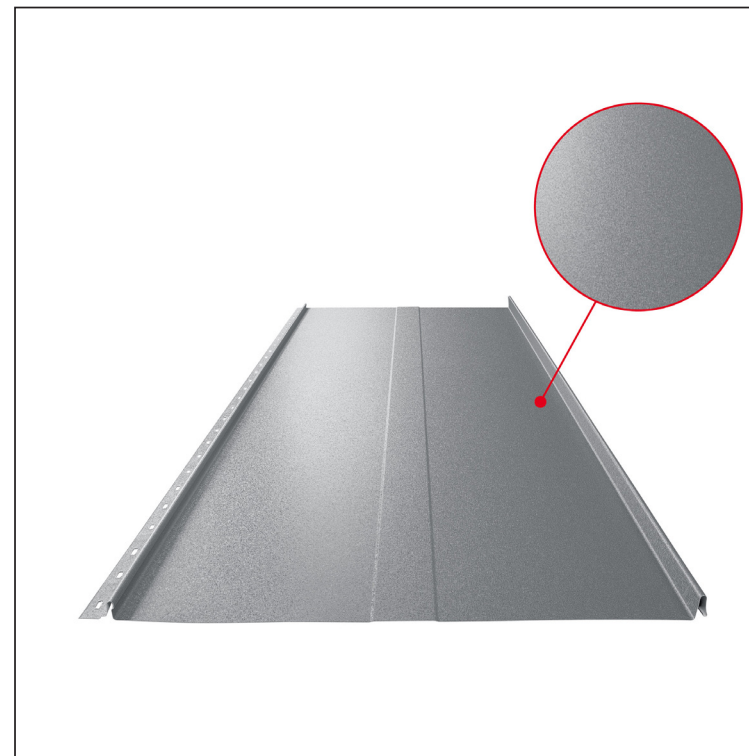

TEHNIČKI LIST

KROVNI PANEL CLICK 515 T58

CLICK-515 T58

Varijanta 515

T58

PSM Pocink obojeni MATT – Prašno siva MATT – RAL 7037

Tehnički parametri [mm]	
Pokrovna širina	515
Ukupna širina	547
Razvijena širina	625
Visina profila	25
Debljina lima	0,50
Duljina pokrova	min. 800 – maks. 8000

INDEX	ZAMJENA	DATUM	POTPIS		
VRSTA MATERIJALA	DIMENZIJA – POLUPROIZVOD		RAZRED OTPADA		
POMOĆNA OPREMA				STN	OZNAKA ZA SORTIRANJE
IZRADIO	Ing. Kluska M.			BILJEŠKA	REDNI BROJ POZICIJE
TESTIRAO					
TEHNOLOG	TEHNOLOG			STARI NACRT	BROJ NACRTA
NAZIV PROIZVODA Krovni panel CLICK 515 T58				Broj stranica	CLICK-515 T58
					Stranica