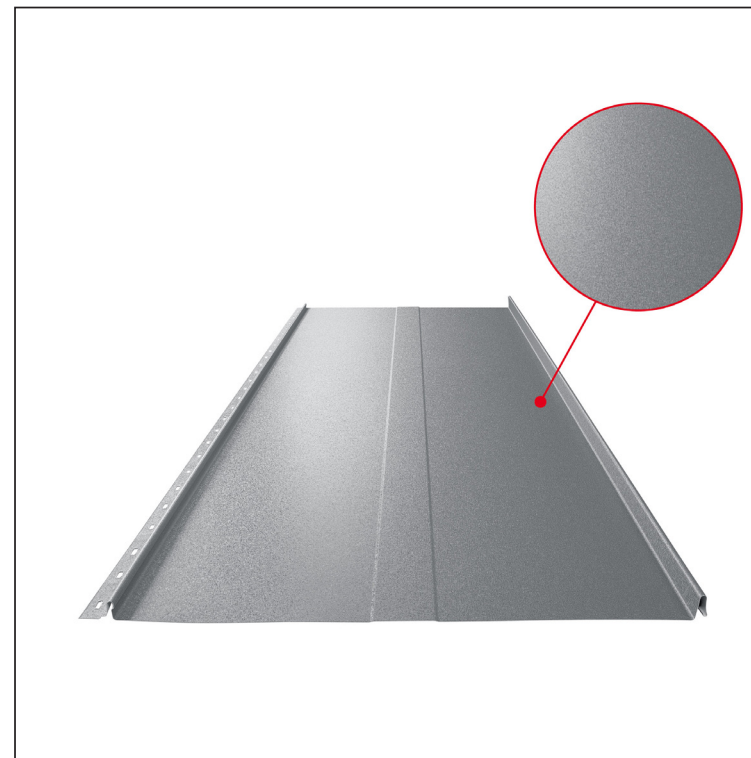

# KROVNI PANEL CLICK 515 T58

# CLICK-515 T58

Varijanta 515

T58

PSM Pocink obojeni MATT – Prašno siva MATT – RAL 7037

Tehnički parametri [mm]	
Pokrovna širina	515
Ukupna širina	547
Razvijena širina	625
Visina profila	25
Debljina lima	0,50
Duljina pokrova	min. 800 – maks. 8000