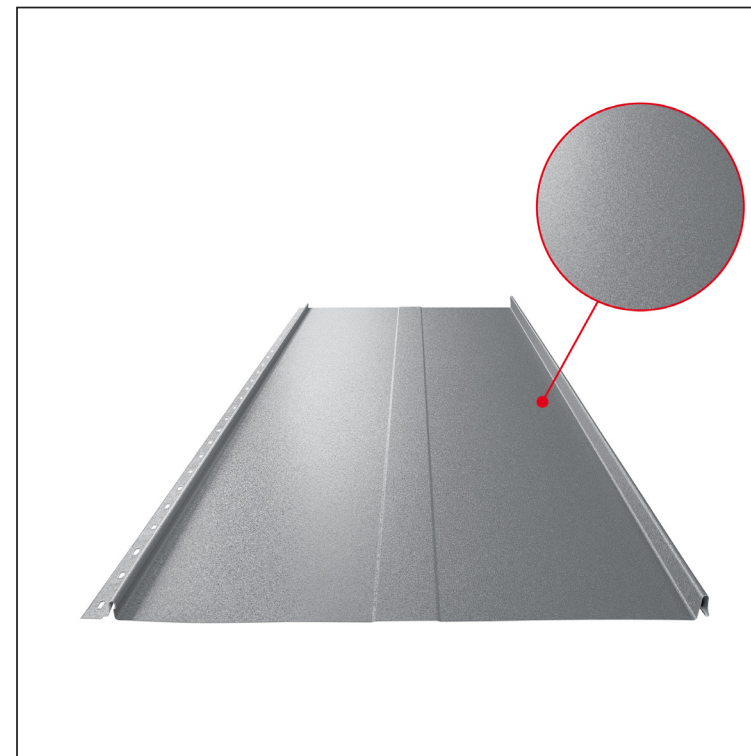

# KROVNI PANEL CLICK 515 T58

## Varijanta 515

T58

PSM Pocink obojeni MATT – Prašno siva MATT – RAL 7037

Tehnički parametri [mm]	
Pokrovna širina	515
Ukupna širina	547
Razvijena širina	625
Visina profila	25
Debljina lima	0,50
Duljina pokrova	min. 800 – maks. 8000