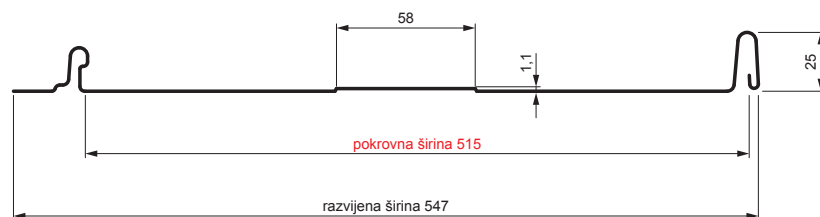

## Varijanta 515

T58

PSM Pocink obojeni MATT – Prašno siva MATT – RAL 7037

Tehnički parametri [mm]	
Pokrovna širina	515
Ukupna širina	547
Razvijena širina	625
Visina profila	25
Debljina lima	0,50
Duljina pokrova	min. 800 – maks. 8000

INDEX	ZAMJENA	DATUM	POTPIS		
VRSTA MATERIJALA	DIMENZIJA – POLUPROIZVOD		RAZRED OTPADA		
POMOĆNA OPREMA				STN	OZNAKA ZA SORTIRANJE
IZRADIO	Ing. Kluska M.			BILJEŠKA	REDNI BROJ POZICIJE
TESTIRAO					
TEHNOLOG	TEHNOLOG			STARI NACRT	BROJ NACRTA
NAZIV PROIZVODA Krovni panel CLICK 515 T58				Broj stranica	CLICK-515 T58
					Stranica