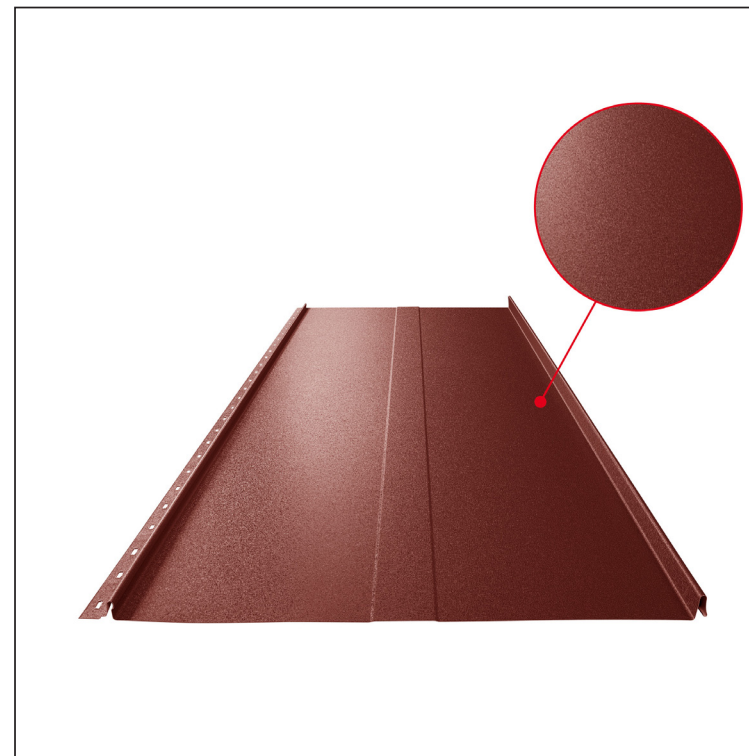

TEHNIČKI LIST

KROVNI PANEL CLICK 515 T58

CLICK-515 T58

Varijanta 515

T58

OCM Pocink obojeni MATT – Vinsko crvena MATT – RAL 3009

Tehnički parametri [mm]	
Pokrovna širina	515
Ukupna širina	547
Razvijena širina	625
Visina profila	25
Debljina lima	0,50
Duljina pokrova	min. 800 – maks. 8000

INDEX	ZAMJENA	DATUM	POTPIS	KJG QUALITY®	Scan code for 3D model	
VRSTA MATERIJALA	DIMENZIJA – POLUPROIZVOD		RAZRED OTPADA			
IZRADIO	Ing. Kluska M.	POMOĆNA OPREMA		STN	OZNAKA ZA SORTIRANJE	
TESTIRAO	TEHNOLOG		STARI NACRT	REDNI BROJ POZICIJE		
NAZIV PROIZVODA	Krovni panel CLICK 515 T58			Broj stranica	CLICK-515 T58	Stranica