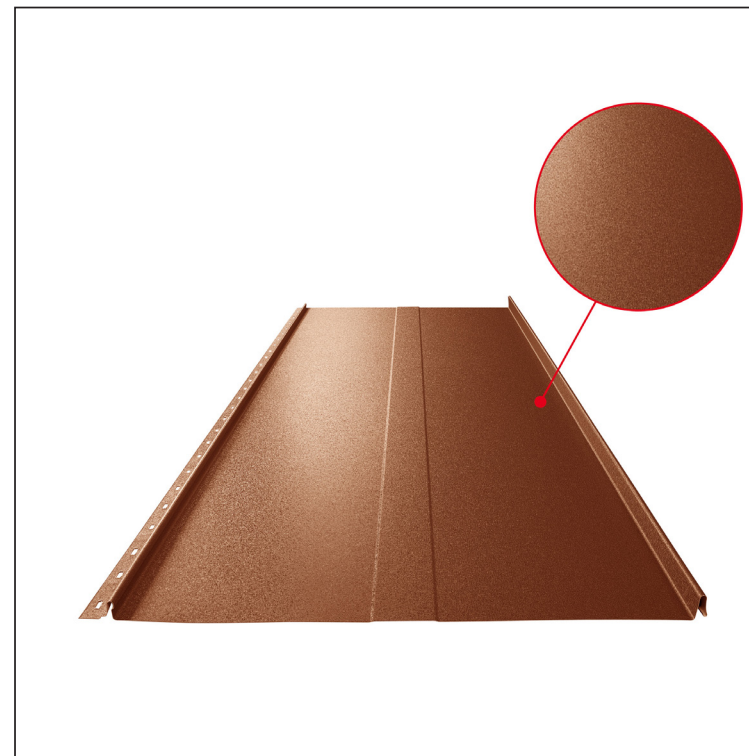

TEHNIČKI LIST

KROVNI PANEL CLICK 515 T58

CLICK-515 T58

Varijanta 515

T58

Pocink obojeni MATT – Bakreno smeđa MATT – RAL 8004

Tehnički parametri [mm]	
Pokrovna širina	515
Ukupna širina	547
Razvijena širina	625
Visina profila	25
Debljina lima	0,50
Duljina pokrova	min. 800 – maks. 8000

INDEX	ZAMJENA	DATUM	POTPIS		
VRSTA MATERIJALA	DIMENZIJA – POLUPROIZVOD		RAZRED OTPADA		
POMOĆNA OPREMA				STN	OZNAKA ZA SORTIRANJE
IZRADIO	Ing. Kluska M.			BILJEŠKA	REDNI BROJ POZICIJE
TESTIRAO				STARI NACRT	BROJ NACRTA
TEHNOLOG	TEHNOLOG			STARI NACRT	BROJ NACRTA
NAZIV PROIZVODA Krovni panel CLICK 515 T58				Broj stranica	CLICK-515 T58
					Stranica