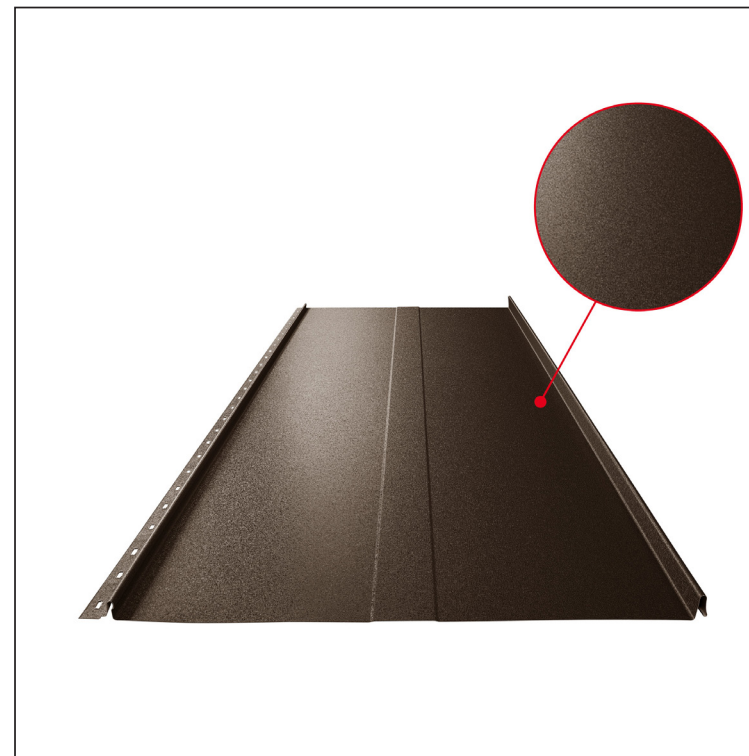

# KROVNI PANEL CLICK 515 T58

# CLICK-515 T58

Varijanta 515

T58

**TMM** Pocink obojeni MATT – Testa di Moro MATT – RAL 8028

Tehnički parametri [mm]	
Pokrovna širina	515
Ukupna širina	547
Razvijena širina	625
Visina profila	25
Debljina lima	0,50
Duljina pokrova	min. 800 – maks. 8000