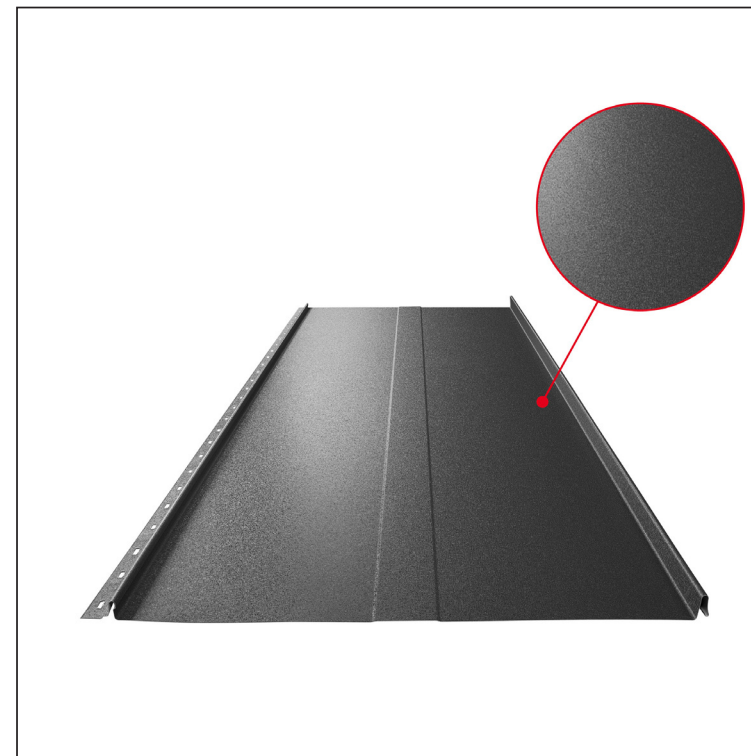

TEHNIČKI LIST

KROVNI PANEL CLICK 515 T58

CLICK-515 T58

Varijanta 515

T58

ANM Pocink obojeni MATT – Antracit MATT – RAL 7016

Tehnički parametri [mm]	
Pokrovna širina	515
Ukupna širina	547
Razvijena širina	625
Visina profila	25
Debljina lima	0,50
Duljina pokrova	min. 800 – maks. 8000

INDEX	ZAMJENA	DATUM	POTPIS	KJG QUALITY®	Scan code for 3D model	
VRSTA MATERIJALA	DIMENZIJA – POLUPROIZVOD		RAZRED OTPADA			
POMOĆNA OPREMA				STN	OZNAKA ZA SORTIRANJE	
IZRADIO	Ing. Kluska M.			BILJEŠKA	REDNI BROJ POZICIJE	
TESTIRAO				STARI NACRT	BROJ NACRTA	
TEHNOLOG	TEHNOLOG			NAZIV PROIZVODA Krovni panel CLICK 515 T58		
				Broj stranica	CLICK-515 T58	Stranica