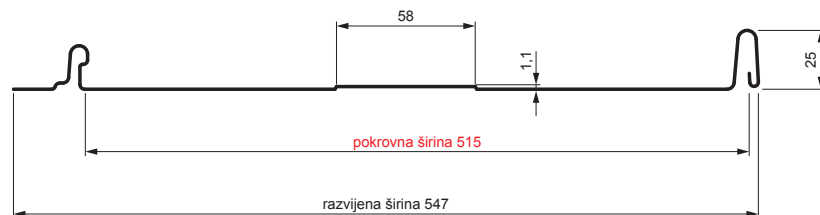

TEHNIČKI LIST

KROVNI PANEL CLICK 515 T58

CLICK-515 T58

Varijanta 515

T58

ANM Pocink obojeni MATT – Antracit MATT – RAL 7016

Tehnički parametri [mm]	
Pokrovna širina	515
Ukupna širina	547
Razvijena širina	625
Visina profila	25
Debljina lima	0,50
Duljina pokrova	min. 800 – maks. 8000

INDEX	ZAMJENA	DATUM	POTPIS	KJG QUALITY®	Scan code for 3D model	
VRSTA MATERIJALA	DIMENZIJA – POLUPROIZVOD		RAZRED OTPADA			
IZRADIO	Ing. Kluska M.	TESTIRAO	TEHNOLOG	STARI NACRT	BROJ NACRTA	OZNAKA ZA SORTIRANJE
NAZIV PROIZVODA	Krovni panel CLICK 515 T58			Broj stranica	CLICK-515 T58	