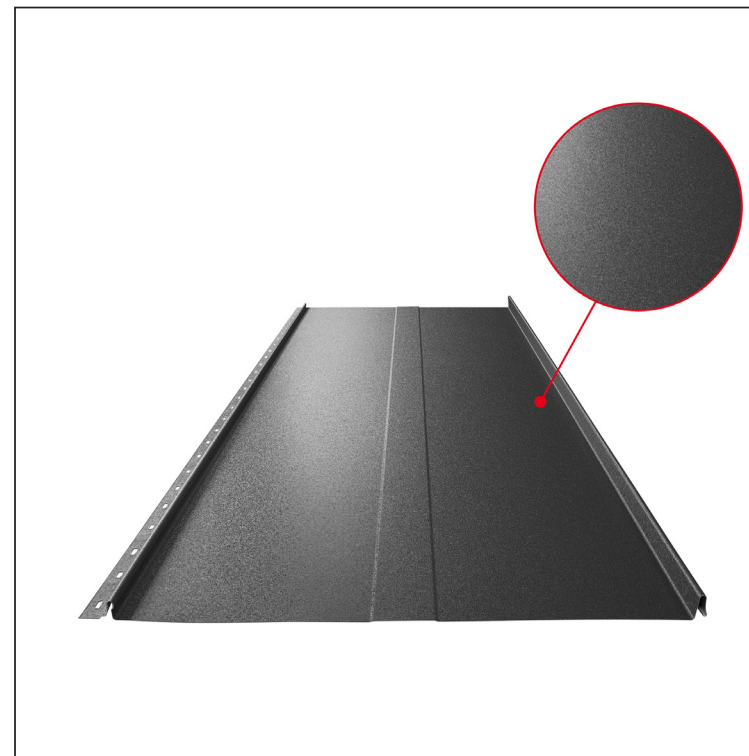

TEHNIČKI LIST

KROVNI PANEL CLICK 515 T58

CLICK-515 T58

Varijanta 515

T58

ANM Pocink obojeni MATT – Antracit MATT – RAL 7016

Tehnički parametri [mm]	
Pokrovna širina	515
Ukupna širina	547
Razvijena širina	625
Visina profila	25
Debljina lima	0,50
Duljina pokrova	min. 800 – maks. 8000

INDEX	ZAMJENA	DATUM	POTPIS	KJG QUALITY®	Scan code for 3D model	
VRSTA MATERIJALA	DIMENZIJA – POLUPROIZVOD		RAZRED OTPADA			
IZRADIO	Ing. Kluska M.	POMOĆNA OPREMA		STN	OZNAKA ZA SORTIRANJE	
TESTIRAO	TEHNOLOG		STARI NACRT	REDNI BROJ POZICIJE		
NAZIV PROIZVODA	Krovni panel CLICK 515 T58			Broj stranica	CLICK-515 T58	