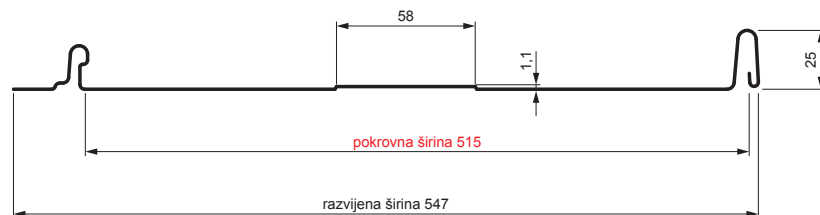

TEHNIČKI LIST

KROVNI PANEL CLICK 515 T58

CLICK-515 T58

Varijanta 515

T58

ANM Pocink obojeni MATT – Antracit MATT – RAL 7016

Tehnički parametri [mm]	
Pokrovna širina	515
Ukupna širina	547
Razvijena širina	625
Visina profila	25
Debljina lima	0,50
Duljina pokrova	min. 800 – maks. 8000

INDEX	ZAMJENA	DATUM	POTPIS	KJG QUALITY®	Scan code for 3D model	
VRSTA MATERIJALA	DIMENZIJA – POLUPROIZVOD		RAZRED OTPADA			
POMOĆNA OPREMA				STN	OZNAKA ZA SORTIRANJE	
IZRADIO	Ing. Kluska M.			BILJEŠKA	REDNI BROJ POZICIJE	
TESTIRAO				STARI NACRT	BROJ NACRTA	
TEHNOLOG	TEHNOLOG			NAZIV PROIZVODA Krovni panel CLICK 515 T58		
				Broj stranica	CLICK-515 T58	Stranica