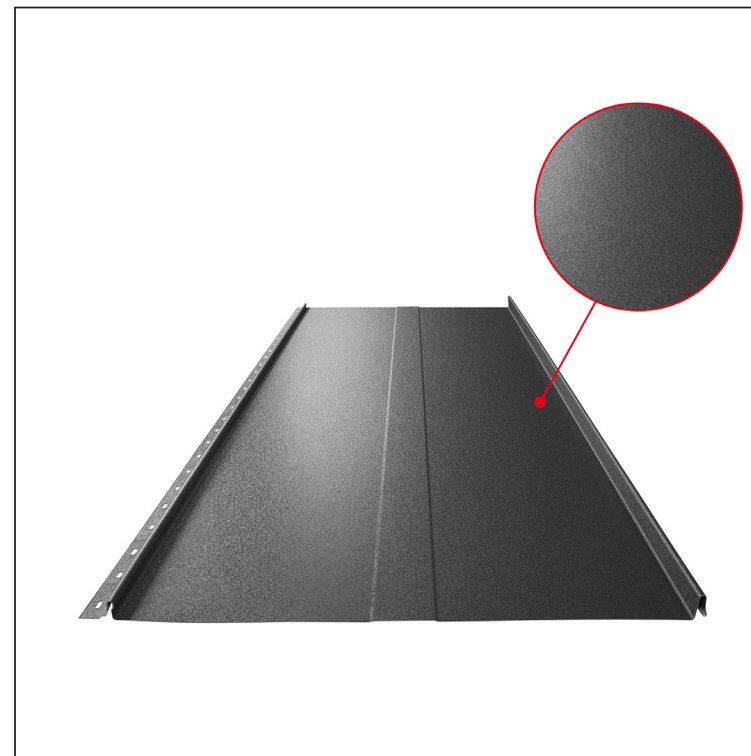

TEHNIČKI LIST

KROVNI PANEL CLICK 515 T58

CLICK-515 T58

Varijanta 515

T58

ANM Pocink obojeni MATT – Antracit MATT – RAL 7016

Tehnički parametri [mm]	
Pokrovna širina	515
Ukupna širina	547
Razvijena širina	625
Visina profila	25
Debljina lima	0,50
Duljina pokrova	min. 800 – maks. 8000

INDEX	ZAMJENA	DATUM	POTPIS	KJG QUALITY®	Scan code for 3D model	
VRSTA MATERIJALA	DIMENZIJA – POLUPROIZVOD		RAZRED OTPADA			
IZRADIO	Ing. Kluska M.	POMOĆNA OPREMA		STN	OZNAKA ZA SORTIRANJE	
TESTIRAO	TEHNOLOG		BILJEŠKA		REDNI BROJ POZICIJE	
NAZIV PROIZVODA	Krovni panel CLICK 515 T58			STARI NACRT	BROJ NACRTA	
				Broj stranica	CLICK-515 T58	
				Stranica		