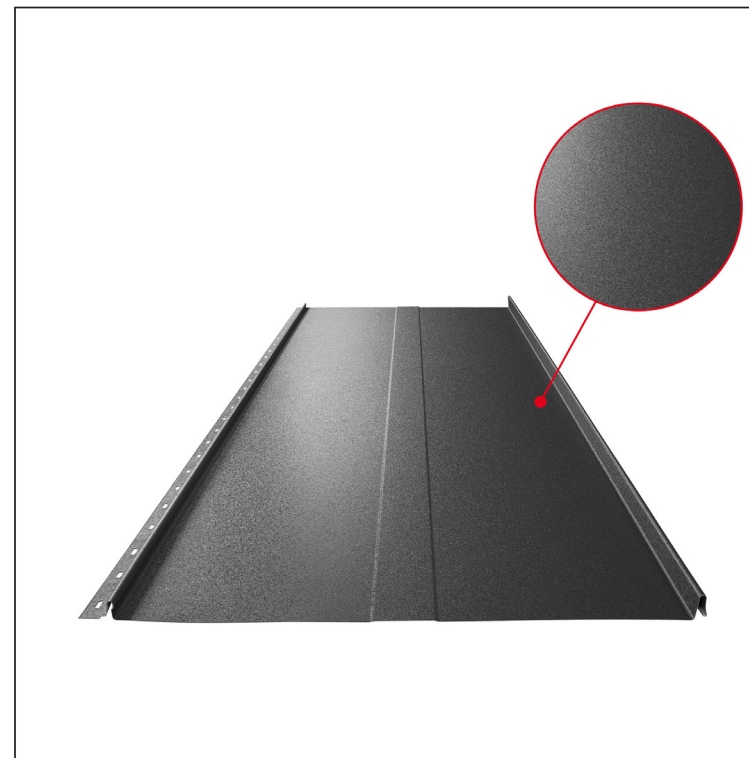

TEHNIČKI LIST

KROVNI PANEL CLICK 515 T58

CLICK-515 T58

Varijanta 515

T58

ANM Pocink obojeni MATT – Antracit MATT – RAL 7016

Tehnički parametri [mm]	
Pokrovna širina	515
Ukupna širina	547
Razvijena širina	625
Visina profila	25
Debljina lima	0,50
Duljina pokrova	min. 800 – maks. 8000

INDEX	ZAMJENA	DATUM	POTPIS	KJG QUALITY®	Scan code for 3D model	
VRSTA MATERIJALA	DIMENZIJA – POLUPROIZVOD		RAZRED OTPADA			
IZRADIO	Ing. Kluska M.	TESTIRAO	TEHNOLOG	STARI NACRT	BROJ NACRTA	OZNAKA ZA SORTIRANJE
NAZIV PROIZVODA	Krovni panel CLICK 515 T58			Broj stranica	CLICK-515 T58	