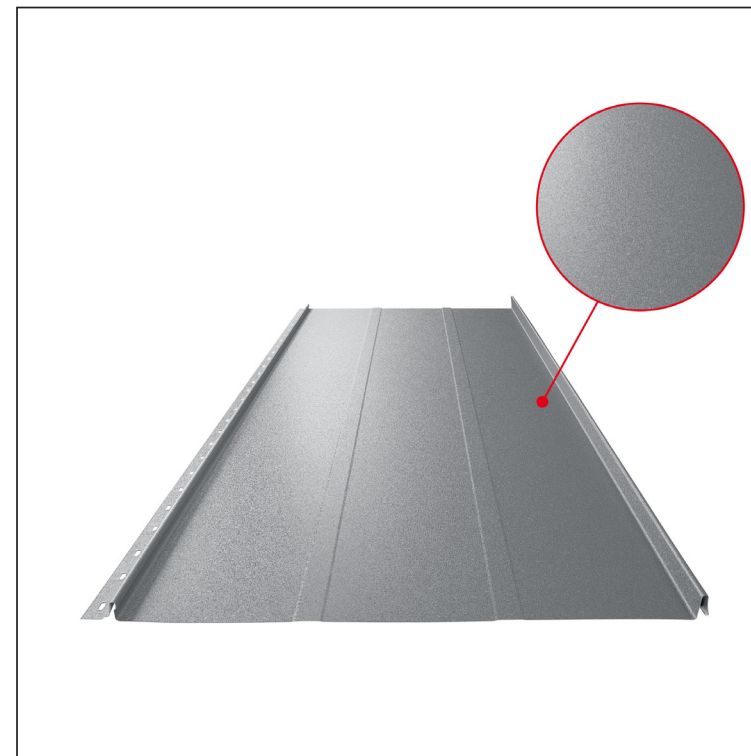

TEHNIČKI LIST

KROVNI PANEL CLICK 515 T25

CLICK-515 T25

Varijanta 515

T25

PSM Pocink obojeni MATT – Prašno siva MATT – RAL 7037

Tehnički parametri [mm]	
Pokrovna širina	515
Ukupna širina	547
Razvijena širina	625
Visina profila	25
Debljina lima	0,50
Duljina pokrova	min. 800 – maks. 8000

INDEX	ZAMJENA	DATUM	POTPIS	KJG QUALITY®	Scan code for 3D model		
VRSTA MATERIJALA	DIMENZIJA – POLUPROIZVOD		TEŽINA kg				RAZMJER
IZRADIO Ing. Kluska M.	POMOĆNA OPREMA		STN	OZNAKA ZA SORTIRANJE			
TESTIRAO	TEHNOLOG		BILJEŠKA	REDNI BROJ POZICIJE			
NAZIV PROIZVODA Krovni panel CLICK 515 T25	STARI NACRT		BROJ NACRTA	BROJ stranica			
Izrađeno: 21.04.2026 15:08:25			Stranica				Stranica