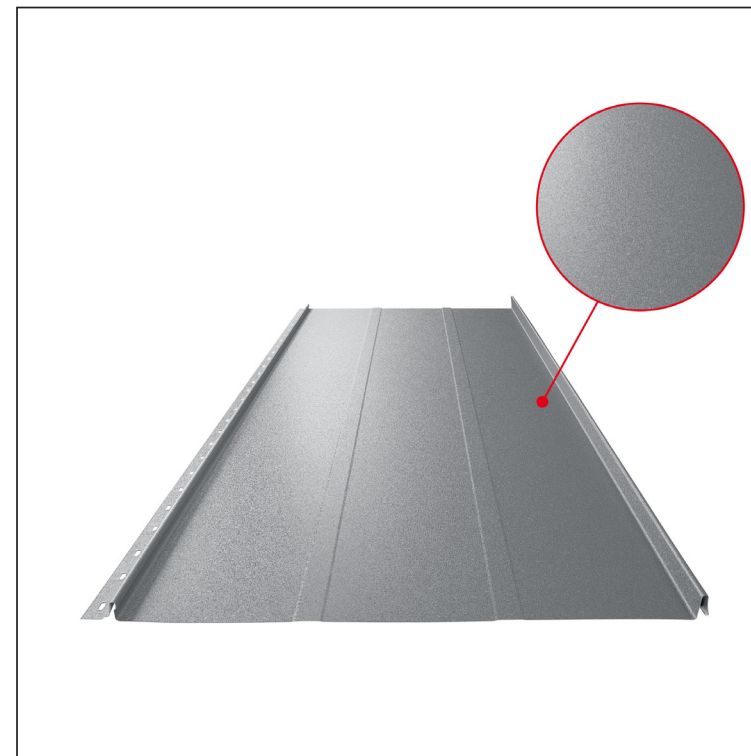

TEHNIČKI LIST

KROVNI PANEL CLICK 515 T25

CLICK-515 T25

Varijanta 515

T25

PSM Pocink obojeni MATT – Prašno siva MATT – RAL 7037

Tehnički parametri [mm]	
Pokrovna širina	515
Ukupna širina	547
Razvijena širina	625
Visina profila	25
Debljina lima	0,50
Duljina pokrova	min. 800 – maks. 8000

INDEX	ZAMJENA	DATUM	POTPIS	KJG QUALITY®	Scan code for 3D model		
VRSTA MATERIJALA	DIMENZIJA – POLUPROIZVOD		TEŽINA kg				RAZMJER
IZRADIO Ing. Kluska M.	POMOĆNA OPREMA		STN	OZNAKA ZA SORTIRANJE			
TESTIRAO	TEHNOLOG		BILJEŠKA	REDNI BROJ POZICIJE			
NAZIV PROIZVODA Krovni panel CLICK 515 T25	STARI NACRT		BROJ NACRTA	BROJ stranica			
Izrađeno: 21.04.2026 15:08:25			Stranica				Stranica

Izrađeno: 21.04.2026 15:08:25

Podaci su podložni tehničkim promjenama