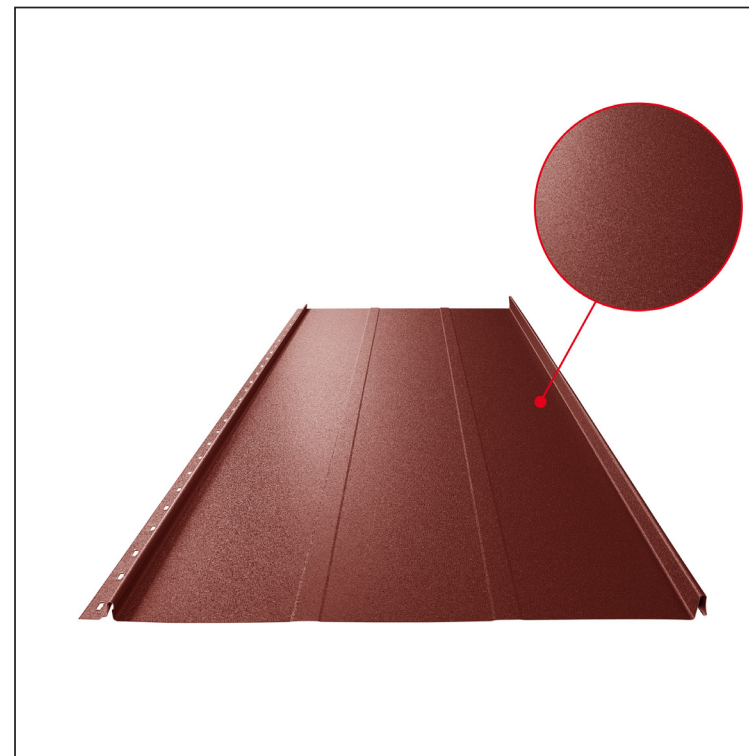

# KROVNI PANEL CLICK 515 T25

## Varijanta 515

T25

**OCM** Pocink obojeni MATT – Vinsko crvena MATT – RAL 3009

Tehnički parametri [mm]	
Pokrovna širina	515
Ukupna širina	547
Razvijena širina	625
Visina profila	25
Debljina lima	0,50
Duljina pokrova	min. 800 – maks. 8000