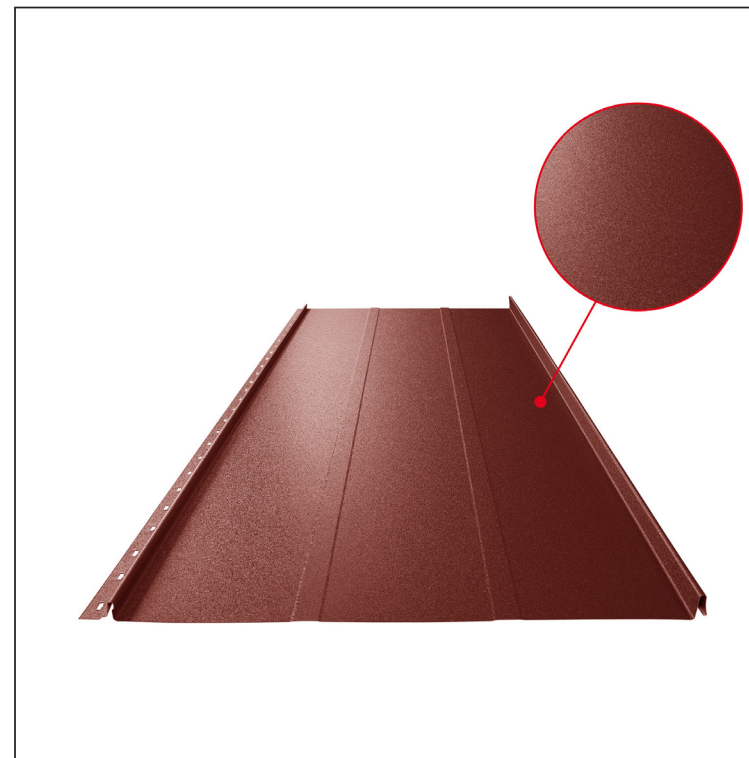

TEHNIČKI LIST

KROVNI PANEL CLICK 515 T25

CLICK-515 T25

Varijanta 515

T25

OCM Pocink obojeni MATT – Vinsko crvena MATT – RAL 3009

Tehnički parametri [mm]	
Pokrovna širina	515
Ukupna širina	547
Razvijena širina	625
Visina profila	25
Debljina lima	0,50
Duljina pokrova	min. 800 – maks. 8000

INDEX	ZAMJENA	DATUM	POTPIS	KJG QUALITY®	Scan code for 3D model	
VRSTA MATERIJALA	DIMENZIJA – POLUPROIZVOD		RAZRED OTPADA			
IZRADIO	Ing. Kluska M.	TESTIRAO	TEHNOLOG	STARI NACRT	BROJ NACRTA	OZNAKA ZA SORTIRANJE
NAZIV PROIZVODA	Krovni panel CLICK 515 T25			Broj stranica	CLICK-515 T25	