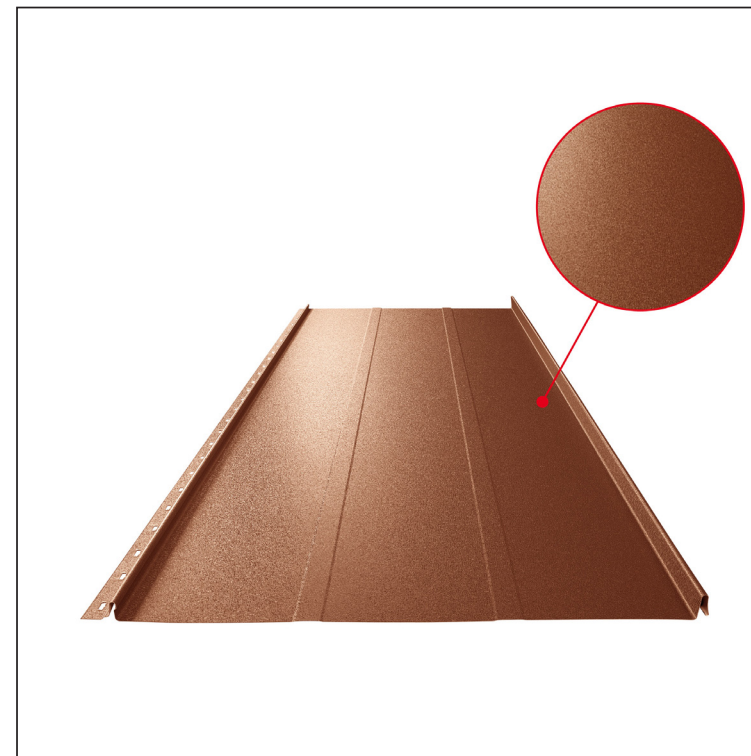

TEHNIČKI LIST

KROVNI PANEL CLICK 515 T25

CLICK-515 T25

Varijanta 515

T25

Pocink obojeni MATT – Bakreno smeđa MATT – RAL 8004

Tehnički parametri [mm]	
Pokrovna širina	515
Ukupna širina	547
Razvijena širina	625
Visina profila	25
Debljina lima	0,50
Duljina pokrova	min. 800 – maks. 8000

INDEX	ZAMJENA	DATUM	POTPIS		
VRSTA MATERIJALA	DIMENZIJA – POLUPROIZVOD		RAZRED OTPADA		
IZRADIO	Ing. Kluska M.	TESTIRAO	TEHNOLOG	STARI NACRT	BROJ NACRTA
NAZIV PROIZVODA	Krovni panel CLICK 515 T25			Broj stranica	CLICK-515 T25