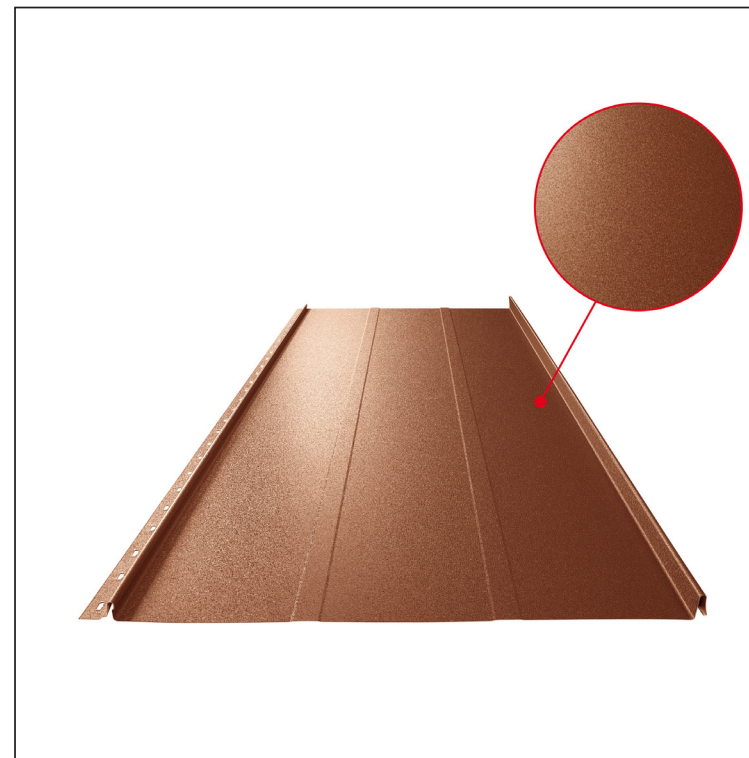

TEHNIČKI LIST

KROVNI PANEL CLICK 515 T25

CLICK-515 T25

Varijanta 515

T25

Pocink obojeni MATT – Bakreno smeđa MATT – RAL 8004

Tehnički parametri [mm]	
Pokrovna širina	515
Ukupna širina	547
Razvijena širina	625
Visina profila	25
Debljina lima	0,50
Duljina pokrova	min. 800 – maks. 8000

INDEX	ZAMJENA	DATUM	POTPIS		
VRSTA MATERIJALA	DIMENZIJA – POLUPROIZVOD		RAZRED OTPADA		
POMOĆNA OPREMA				STN	OZNAKA ZA SORTIRANJE
IZRADIO	Ing. Kluska M.			BILJEŠKA	REDNI BROJ POZICIJE
TESTIRAO				STARI NACRT	BROJ NACRTA
TEHNOLOG	TEHNOLOG			NAZIV PROIZVODA	CLICK-515 T25
				Broj stranica	Stranica