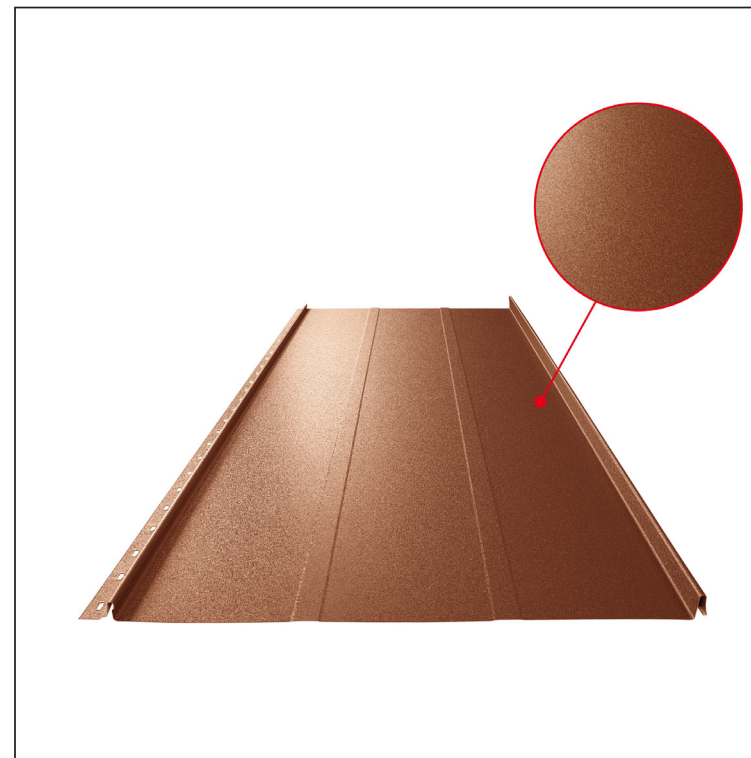

TEHNIČKI LIST

KROVNI PANEL CLICK 515 T25

CLICK-515 T25

Varijanta 515

T25

Pocink obojeni MATT – Bakreno smeđa MATT – RAL 8004

Tehnički parametri [mm]	
Pokrovna širina	515
Ukupna širina	547
Razvijena širina	625
Visina profila	25
Debljina lima	0,50
Duljina pokrova	min. 800 – maks. 8000

INDEX	ZAMJENA	DATUM	POTPIS		
VRSTA MATERIJALA	DIMENZIJA – POLUPROIZVOD		RAZRED OTPADA		
POMOĆNA OPREMA				STN	OZNAKA ZA SORTIRANJE
IZRADIO	Ing. Kluska M.			BILJEŠKA	REDNI BROJ POZICIJE
TESTIRAO				STARI NACRT	BROJ NACRTA
TEHNOLOG	TEHNOLOG			NAZIV PROIZVODA	CLICK-515 T25
				Broj stranica	Stranica