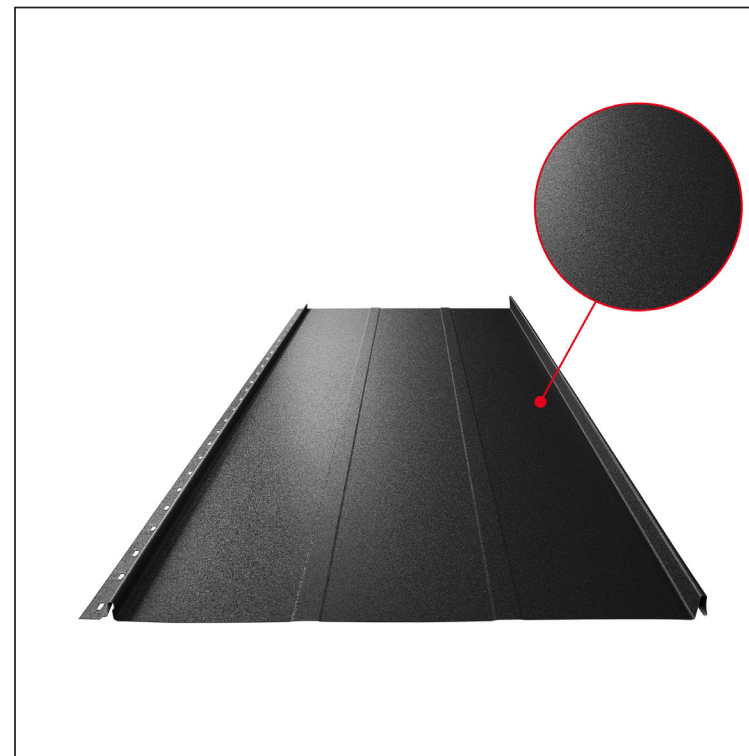

# KROVNI PANEL CLICK 515 T25

# CLICK-515 T25

Varijanta 515

T25

**ICM** Pocink obojeni MATT – Intenzivno crna MATT – RAL 9005

Tehnički parametri [mm]	
Pokrovna širina	515
Ukupna širina	547
Razvijena širina	625
Visina profila	25
Debljina lima	0,50
Duljina pokrova	min. 800 – maks. 8000