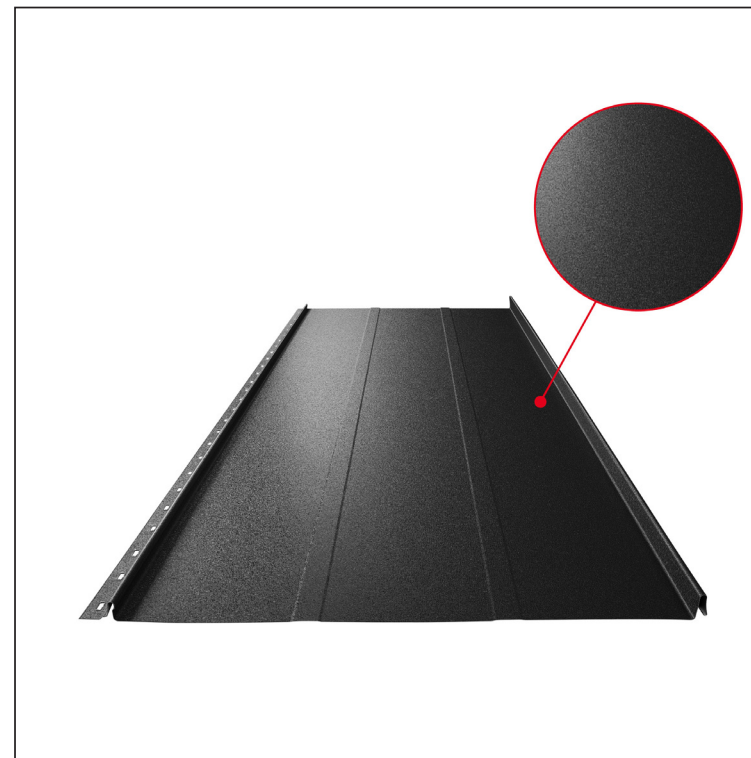

TEHNIČKI LIST

KROVNI PANEL CLICK 515 T25

CLICK-515 T25

Varijanta 515

T25

ICM Pocink obojeni MATT – Intenzivno crna MATT – RAL 9005

Tehnički parametri [mm]	
Pokrovna širina	515
Ukupna širina	547
Razvijena širina	625
Visina profila	25
Debljina lima	0,50
Duljina pokrova	min. 800 – maks. 8000

INDEX	ZAMJENA	DATUM	POTPIS	KJG QUALITY®	Scan code for 3D model	
VRSTA MATERIJALA	DIMENZIJA – POLUPROIZVOD		RAZRED OTPADA			
IZRADIO	Ing. Kluska M.	TESTIRAO	TEHNOLOG	STARI NACRT	BROJ NACRTA	OZNAKA ZA SORTIRANJE
NAZIV PROIZVODA	Krovni panel CLICK 515 T25			Broj stranica	CLICK-515 T25	