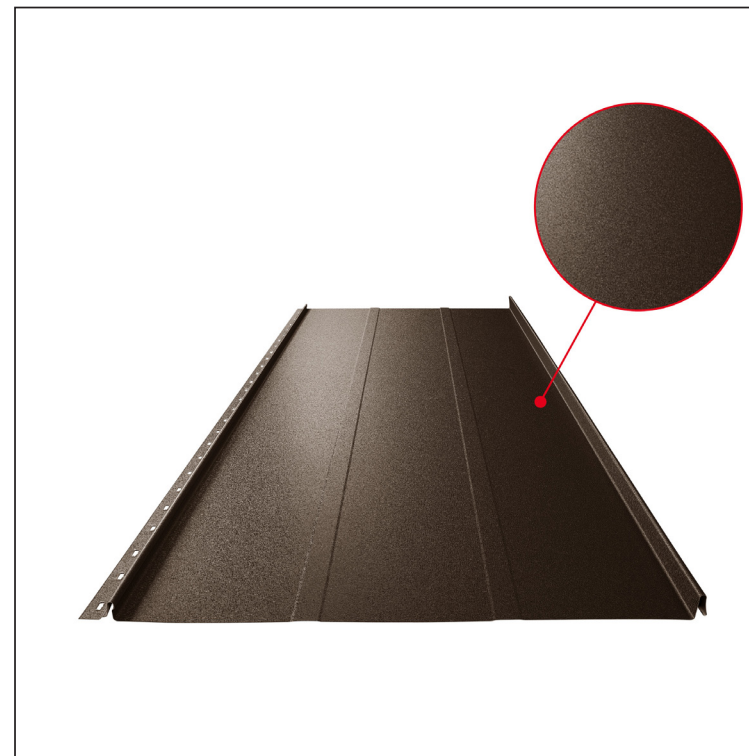

# KROVNI PANEL CLICK 515 T25

## Varijanta 515

T25

**TMM** Pocink obojeni MATT – Testa di Moro MATT – RAL 8028

Tehnički parametri [mm]	
Pokrovna širina	515
Ukupna širina	547
Razvijena širina	625
Visina profila	25
Debljina lima	0,50
Duljina pokrova	min. 800 – maks. 8000