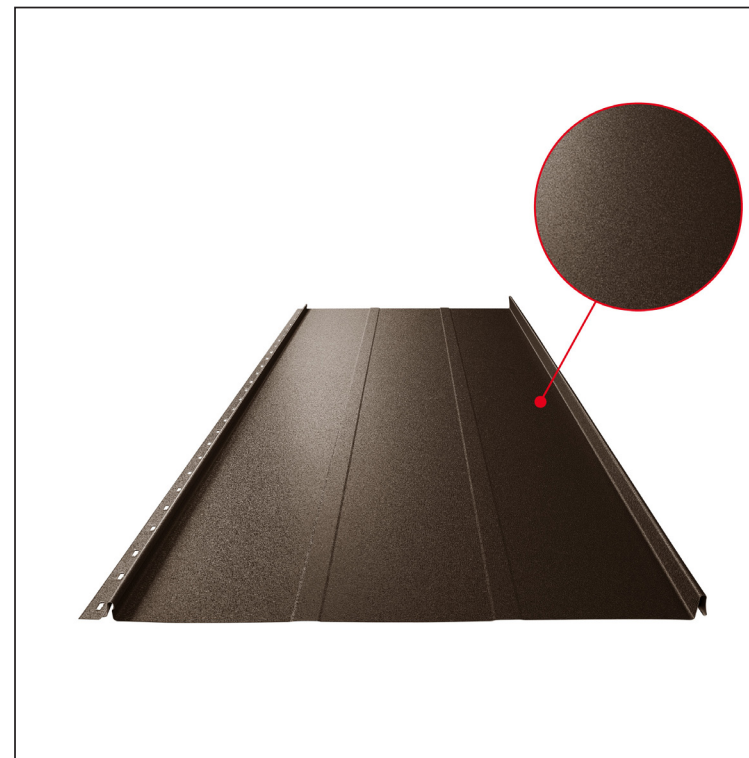

TEHNIČKI LIST

KROVNI PANEL CLICK 515 T25

CLICK-515 T25

Varijanta 515

T25

TMM Pocink obojeni MATT – Testa di Moro MATT – RAL 8028

Tehnički parametri [mm]	
Pokrovna širina	515
Ukupna širina	547
Razvijena širina	625
Visina profila	25
Debljina lima	0,50
Duljina pokrova	min. 800 – maks. 8000

INDEX	ZAMJENA	DATUM	POTPIS	KJG QUALITY®	Scan code for 3D model	
VRSTA MATERIJALA	DIMENZIJA – POLUPROIZVOD		TEŽINA kg			
IZRADIO Ing. Kluska M.	POMOĆNA OPREMA		STN	OZNAKA ZA SORTIRANJE		
TESTIRAO	TEHNOLOG		BILJEŠKA	REDNI BROJ POZICIJE		
NAZIV PROIZVODA Krovni panel CLICK 515 T25	STARI NACRT		BROJ NACRTA		Stranica	