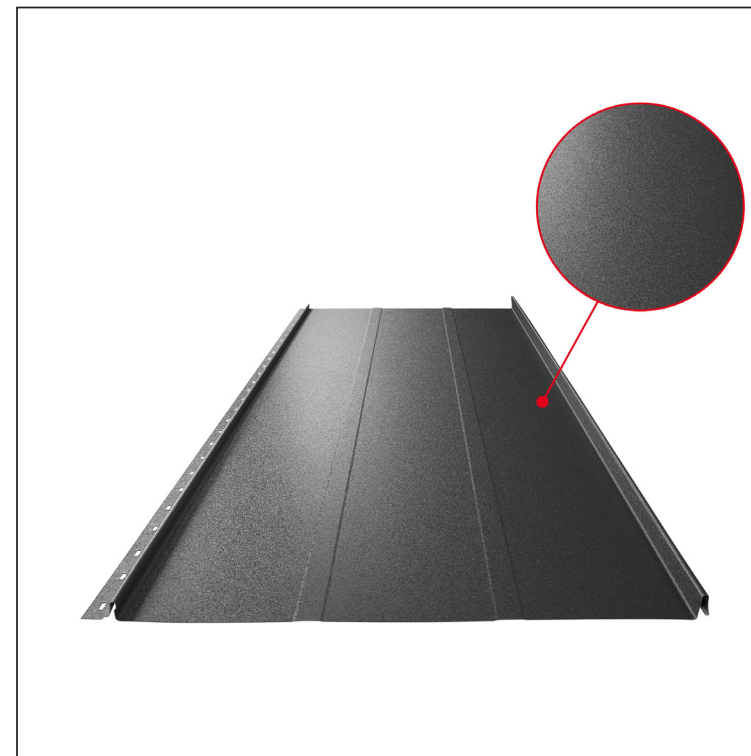

TEHNIČKI LIST

KROVNI PANEL CLICK 515 T25

CLICK-515 T25

Varijanta 515

T25

ANM Pocink obojeni MATT – Antracit MATT – RAL 7016

Tehnički parametri [mm]	
Pokrovna širina	515
Ukupna širina	547
Razvijena širina	625
Visina profila	25
Debljina lima	0,50
Duljina pokrova	min. 800 – maks. 8000

INDEX	ZAMIJENA	DATUM	POTPIS	KJG QUALITY®	Scan code for 3D model	
VRSTA MATERIJALA	DIMENZIJA – POLUPROIZVOD		RAZRED OTPADA			
IZRADIO	Ing. Kluska M.	TESTIRAO	TEHNOLOG	STARI NACRT	BROJ NACRTA	OZNAKA ZA SORTIRANJE
NAZIV PROIZVODA	Krovni panel CLICK 515 T25			Broj stranica	CLICK-515 T25	