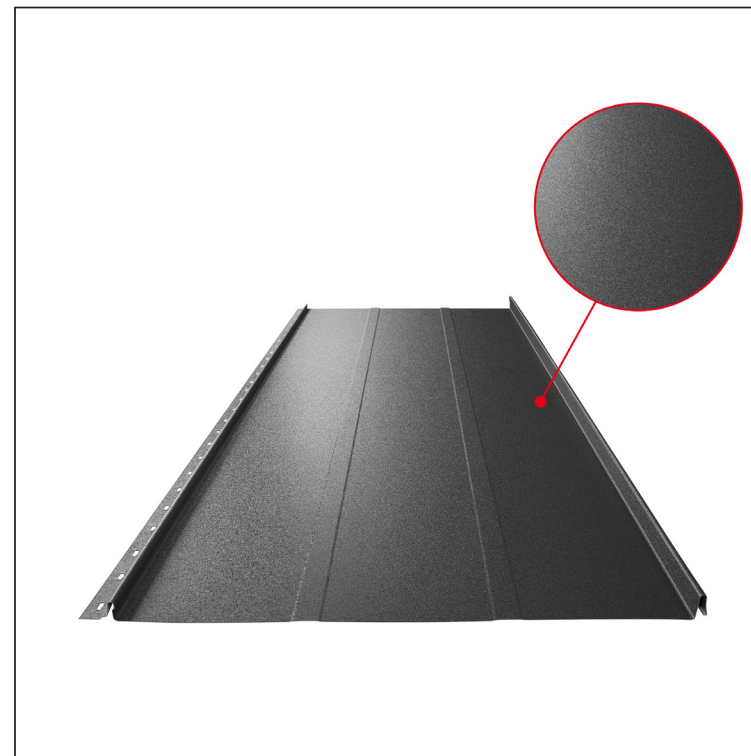

# KROVNI PANEL CLICK 515 T25

## Varijanta 515

T25

**ANM** Pocink obojeni MATT – Antracit MATT – RAL 7016

Tehnički parametri [mm]	
Pokrovna širina	515
Ukupna širina	547
Razvijena širina	625
Visina profila	25
Debljina lima	0,50
Duljina pokrova	min. 800 – maks. 8000