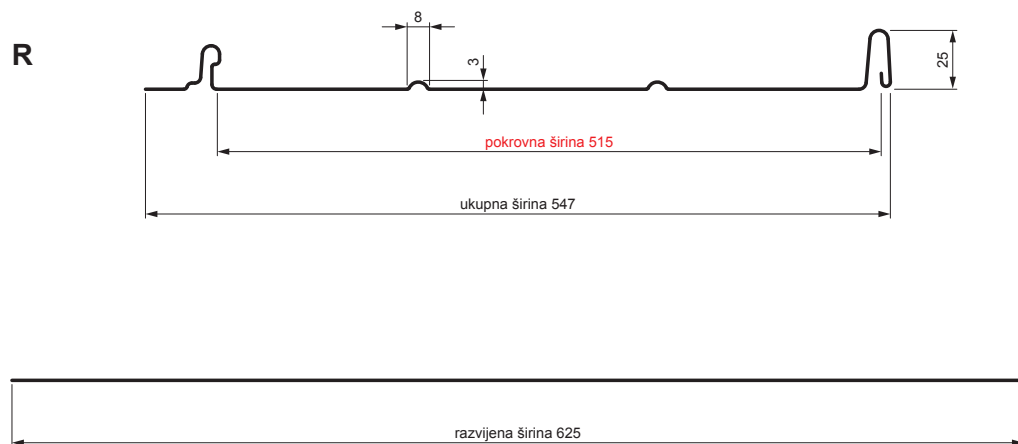

TEHNIČKI LIST

KROVNI PANEL CLICK 515 R

CLICK-515 R

Varijanta 515

PSM Pocink obojeni MATT – Prašno siva MATT – RAL 7037

Tehnički parametri [mm]	
Pokrovna širina	515
Ukupna širina	547
Razvijena širina	625
Visina profila	25
Debljina lima	0,50
Duljina pokrova	min. 800 – maks. 8000

INDEX	ZAMJENA	DATUM	POTPIS	KJG QUALITY®		Scan code for 3D model	QR
VRSTA MATERIJALA			RAZRED OTPADA	TEŽINA kg	RAZMJER		
DIMENZIJA – POLUPROIZVOD				STN		OZNAKA ZA SORTIRANJE	
POMOĆNA OPREMA		IZRADIO Ing. Kluska M.		BILJEŠKA		REDNI BROJ POZICIJE	
TESTIRAO		TEHNOLOG		STARI NACRT		BROJ NACRTA	
NAZIV PROIZVODA Krovni panel CLICK 515 R				Broj stranica		CLICK-515 R Stranica	