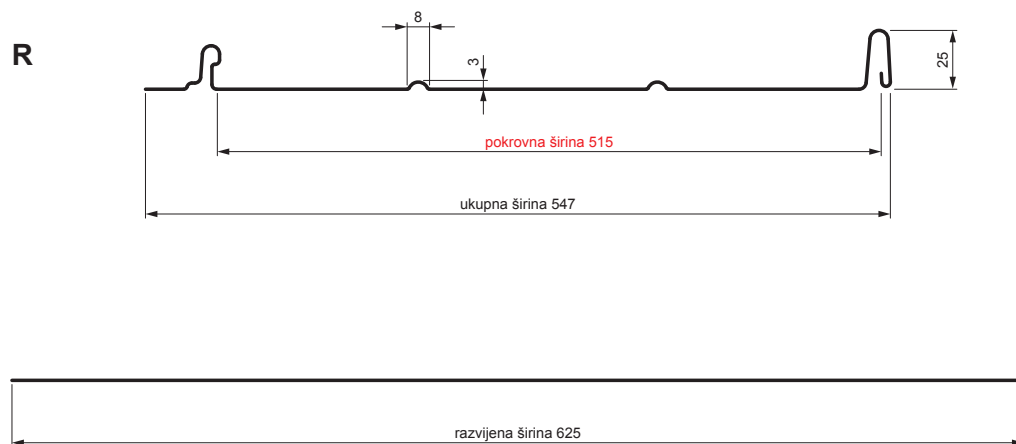

## Varijanta 515

**PSM** Pocink obojeni MATT – Prašno siva MATT – RAL 7037

Tehnički parametri [mm]	
Pokrovna širina	515
Ukupna širina	547
Razvijena širina	625
Visina profila	25
Debljina lima	0,50
Duljina pokrova	min. 800 – maks. 8000

INDEX	ZAMJENA	DATUM	POTPIS	KJG QUALITY		Scan code for 3D model	QR
VRSTA MATERIJALA			RAZRED OTPADA	TEŽINA kg	RAZMJER		
DIMENZIJA – POLUPROIZVOD				STN		OZNAKA ZA SORTIRANJE	
POMOĆNA OPREMA		IZRADIO Ing. Kluska M.		BILJEŠKA		REDNI BROJ POZICIJE	
TESTIRAO		TEHNOLOG		STARI NACRT		BROJ NACRTA	
NAZIV PROIZVODA Krovni panel CLICK 515 R				Broj stranica		CLICK-515 R Stranica	