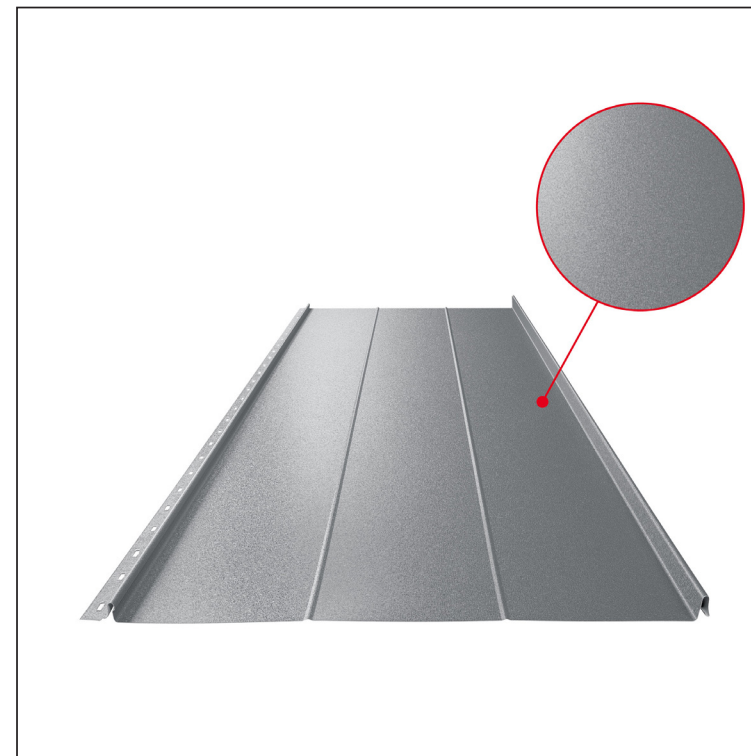

TEHNIČKI LIST

KROVNI PANEL CLICK 515 R

CLICK-515 R

Varijanta 515

PSM Pocink obojeni MATT – Prašno siva MATT – RAL 7037

Tehnički parametri [mm]	
Pokrovna širina	515
Ukupna širina	547
Razvijena širina	625
Visina profila	25
Debljina lima	0,50
Duljina pokrova	min. 800 – maks. 8000

INDEX	ZAMJENA	DATUM	POTPIS	KJG QUALITY®		Scan code for 3D model	QR
VRSTA MATERIJALA			RAZRED OTPADA	TEŽINA kg	RAZMJER		
DIMENZIJA – POLUPROIZVOD				STN		OZNAKA ZA SORTIRANJE	
POMOĆNA OPREMA		IZRADIO Ing. Kluska M.		BILJEŠKA		REDNI BROJ POZICIJE	
TESTIRAO		TEHNOLOG		STARI NACRT		BROJ NACRTA	
NAZIV PROIZVODA Krovni panel CLICK 515 R				Broj stranica		CLICK-515 R Stranica	