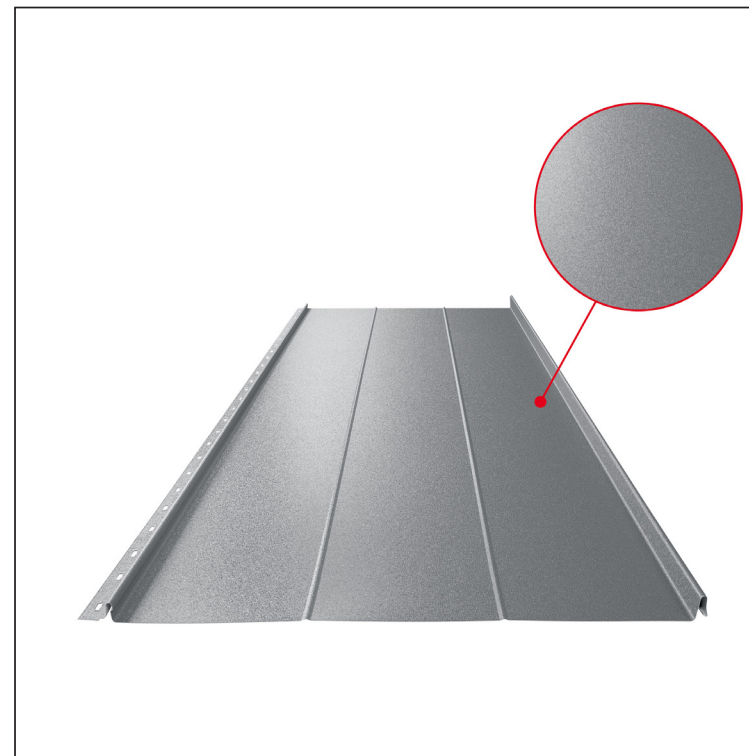

TEHNIČKI LIST

KROVNI PANEL CLICK 515 R

CLICK-515 R

Varijanta 515

PSM Pocink obojeni MATT – Prašno siva MATT – RAL 7037

Tehnički parametri [mm]	
Pokrovna širina	515
Ukupna širina	547
Razvijena širina	625
Visina profila	25
Debljina lima	0,50
Duljina pokrova	min. 800 – maks. 8000

INDEX	ZAMJENA	DATUM	POTPIS	KJG QUALITY®		Scan code for 3D model	QR
VRSTA MATERIJALA			RAZRED OTPADA	TEŽINA kg	RAZMJER		
DIMENZIJA – POLUPROIZVOD				STN		OZNAKA ZA SORTIRANJE	
POMOĆNA OPREMA		IZRADIO Ing. Kluska M.		BILJEŠKA		REDNI BROJ POZICIJE	
TESTIRAO		TEHNOLOG		STARI NACRT		BROJ NACRTA	
NAZIV PROIZVODA Krovni panel CLICK 515 R				Broj stranica		CLICK-515 R Stranica	