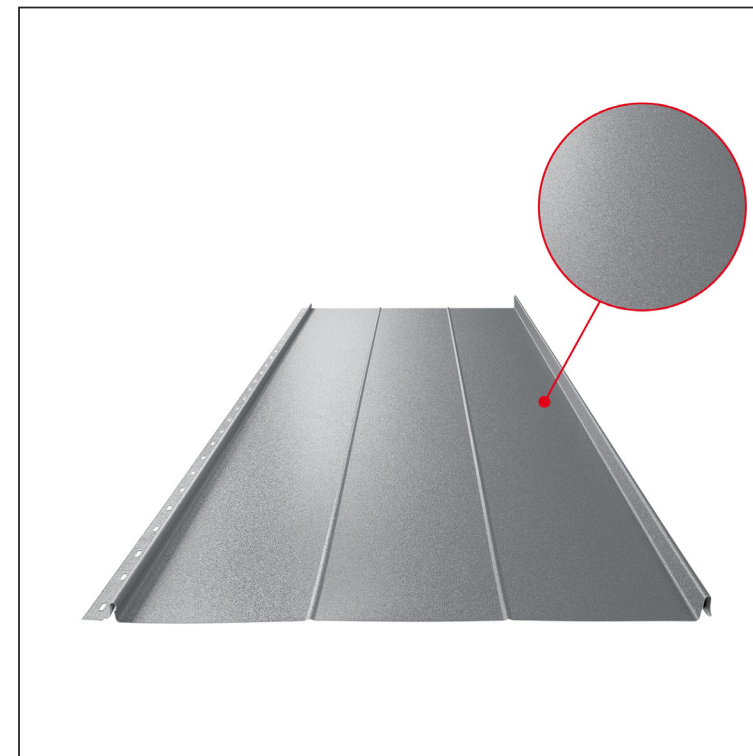

# KROVNI PANEL CLICK 515 R

## Varijanta 515

**PSM** Pocink obojeni MATT – Prašno siva MATT – RAL 7037

Tehnički parametri [mm]	
Pokrovna širina	515
Ukupna širina	547
Razvijena širina	625
Visina profila	25
Debljina lima	0,50
Duljina pokrova	min. 800 – maks. 8000