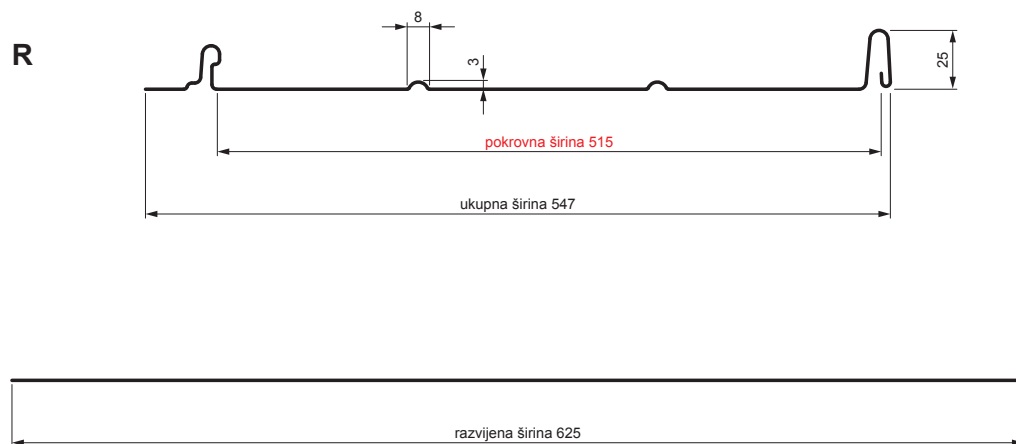

TEHNIČKI LIST

KROVNI PANEL CLICK 515 R

CLICK-515 R

Varijanta 515

PSM Pocink obojeni MATT – Prašno siva MATT – RAL 7037

Tehnički parametri [mm]	
Pokrovna širina	515
Ukupna širina	547
Razvijena širina	625
Visina profila	25
Debljina lima	0,50
Duljina pokrova	min. 800 – maks. 8000

INDEX	ZAMJENA	DATUM	POTPIS	KJG QUALITY®		Scan code for 3D model	QR
VRSTA MATERIJALA			RAZRED OTPADA	TEŽINA kg	RAZMJER		
DIMENZIJA – POLUPROIZVOD				STN		OZNAKA ZA SORTIRANJE	
POMOĆNA OPREMA		IZRADIO Ing. Kluska M.		BILJEŠKA		REDNI BROJ POZICIJE	
TESTIRAO		TEHNOLOG		STARI NACRT		BROJ NACRTA	
NAZIV PROIZVODA Krovni panel CLICK 515 R				Broj stranica		CLICK-515 R Stranica	