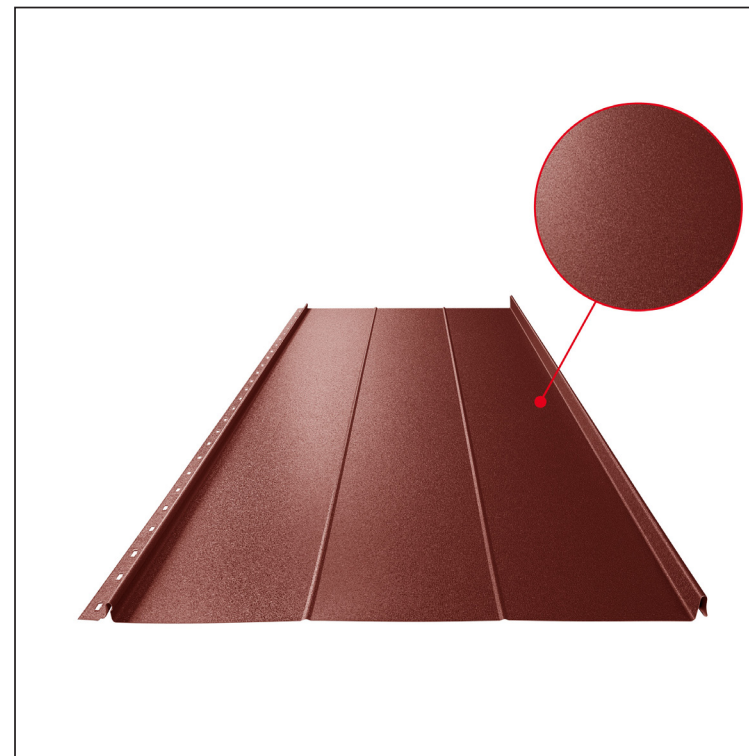

TEHNIČKI LIST

KROVNI PANEL CLICK 515 R

CLICK-515 R

Varijanta 515

OCM Pocink obojeni MATT – Vinsko crvena MATT – RAL 3009

Tehnički parametri [mm]	
Pokrovna širina	515
Ukupna širina	547
Razvijena širina	625
Visina profila	25
Debljina lima	0,50
Duljina pokrova	min. 800 – maks. 8000

INDEX	ZAMJENA	DATUM	POTPIS	KJG QUALITY®	Scan code for 3D model	
VRSTA MATERIJALA	DIMENZIJA – POLUPROIZVOD		RAZRED OTPADA			
IZRADIO	Ing. Kluska M.	POMOĆNA OPREMA		STN	OZNAKA ZA SORTIRANJE	
TESTIRAO	TEHNOLOG		STARI NACRT		REDNI BROJ POZICIJE	
NAZIV PROIZVODA	Krovni panel CLICK 515 R			Broj stranica	CLICK-515 R	