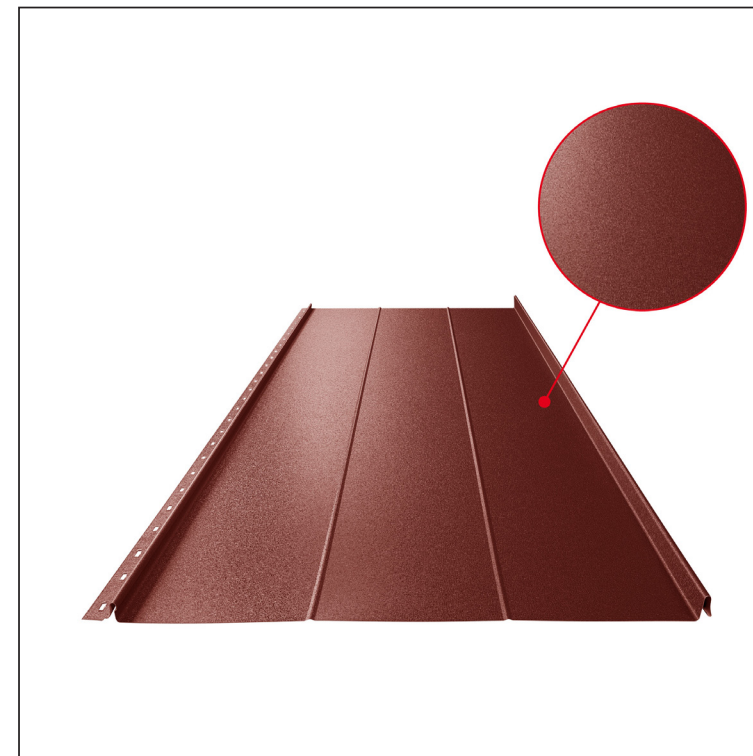

TEHNIČKI LIST

KROVNI PANEL CLICK 515 R

CLICK-515 R

Varijanta 515

OCM Pocink obojeni MATT – Vinsko crvena MATT – RAL 3009

Tehnički parametri [mm]	
Pokrovna širina	515
Ukupna širina	547
Razvijena širina	625
Visina profila	25
Debljina lima	0,50
Duljina pokrova	min. 800 – maks. 8000

INDEX	ZAMJENA	DATUM	POTPIS	KJG QUALITY®	Scan code for 3D model	
VRSTA MATERIJALA	DIMENZIJA – POLUPROIZVOD		RAZRED OTPADA			
IZRADIO	Ing. Kluska M.	TESTIRAO	TEHNOLOG	STARI NACRT	BROJ NACRTA	OZNAKA ZA SORTIRANJE
NAZIV PROIZVODA	Krovni panel CLICK 515 R			Broj stranica	CLICK-515 R	