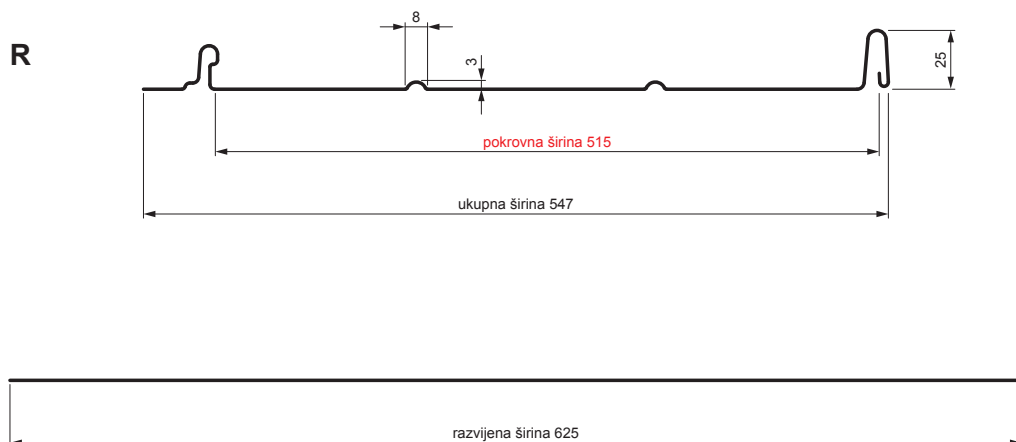

TEHNIČKI LIST

KROVNI PANEL CLICK 515 R

CLICK-515 R

Varijanta 515

OCM Pocink obojeni MATT – Vinsko crvena MATT – RAL 3009

Tehnički parametri [mm]	
Pokrovna širina	515
Ukupna širina	547
Razvijena širina	625
Visina profila	25
Debljina lima	0,50
Duljina pokrova	min. 800 – maks. 8000

INDEX	ZAMJENA	DATUM	POTPIS	KJG QUALITY®	Scan code for 3D model	
VRSTA MATERIJALA	DIMENZIJA – POLUPROIZVOD		RAZRED OTPADA			
IZRADIO	Ing. Kluska M.	POMOĆNA OPREMA		STN	OZNAKA ZA SORTIRANJE	
TESTIRAO	TEHNOLOG		STARI NACRT		REDNI BROJ POZICIJE	
NAZIV PROIZVODA	Krovni panel CLICK 515 R			Broj stranica	CLICK-515 R	