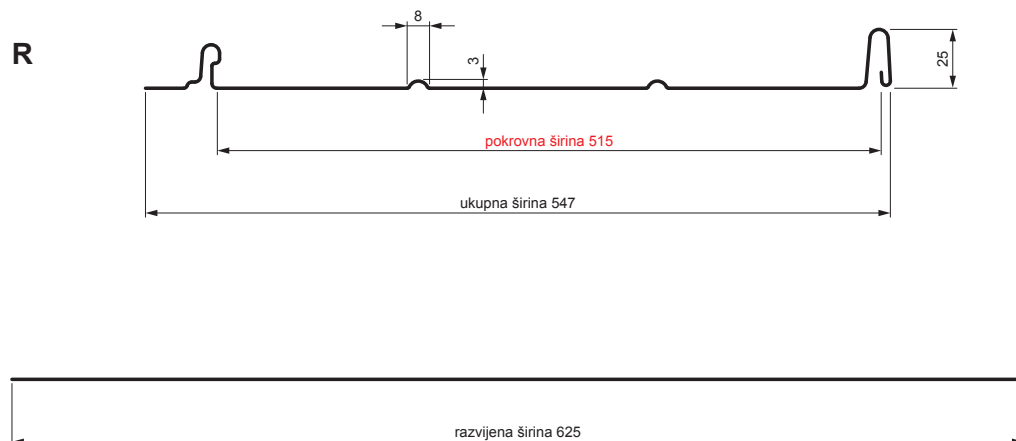

TEHNIČKI LIST

KROVNI PANEL CLICK 515 R

CLICK-515 R

Varijanta 515

OCM Pocink obojeni MATT – Vinsko crvena MATT – RAL 3009

Tehnički parametri [mm]	
Pokrovna širina	515
Ukupna širina	547
Razvijena širina	625
Visina profila	25
Debljina lima	0,50
Duljina pokrova	min. 800 – maks. 8000

INDEX	ZAMJENA	DATUM	POTPIS	KJG QUALITY®	Scan code for 3D model	
VRSTA MATERIJALA	DIMENZIJA – POLUPROIZVOD		RAZRED OTPADA			
IZRADIO	Ing. Kluska M.	TESTIRAO	TEHNOLOG	STARI NACRT	BROJ NACRTA	OZNAKA ZA SORTIRANJE
NAZIV PROIZVODA	Krovni panel CLICK 515 R			Broj stranica	CLICK-515 R	