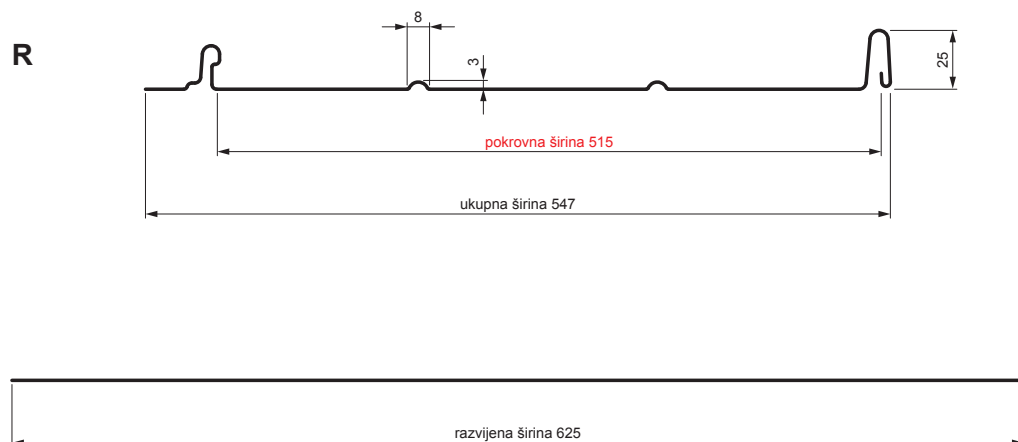

TEHNIČKI LIST

KROVNI PANEL CLICK 515 R

CLICK-515 R

Varijanta 515

MHM Pocink obojeni MATT – Bakreno smeđa MATT – RAL 8004

Tehnički parametri [mm]	
Pokrovna širina	515
Ukupna širina	547
Razvijena širina	625
Visina profila	25
Debljina lima	0,50
Duljina pokrova	min. 800 – maks. 8000

INDEX	ZAMJENA	DATUM	POTPIS	KJG QUALITY®		Scan code for 3D model	QR
VRSTA MATERIJALA			RAZRED OTPADA	TEŽINA kg	RAZMJER		
DIMENZIJA – POLUPROIZVOD				STN		OZNAKA ZA SORTIRANJE	
POMOĆNA OPREMA		IZRADIO Ing. Kluska M.		BILJEŠKA		REDNI BROJ POZICIJE	
TESTIRAO		TEHNOLOG		STARI NACRT		BROJ NACRTA	
NAZIV PROIZVODA Krovni panel CLICK 515 R				Broj stranica		CLICK-515 R Stranica	