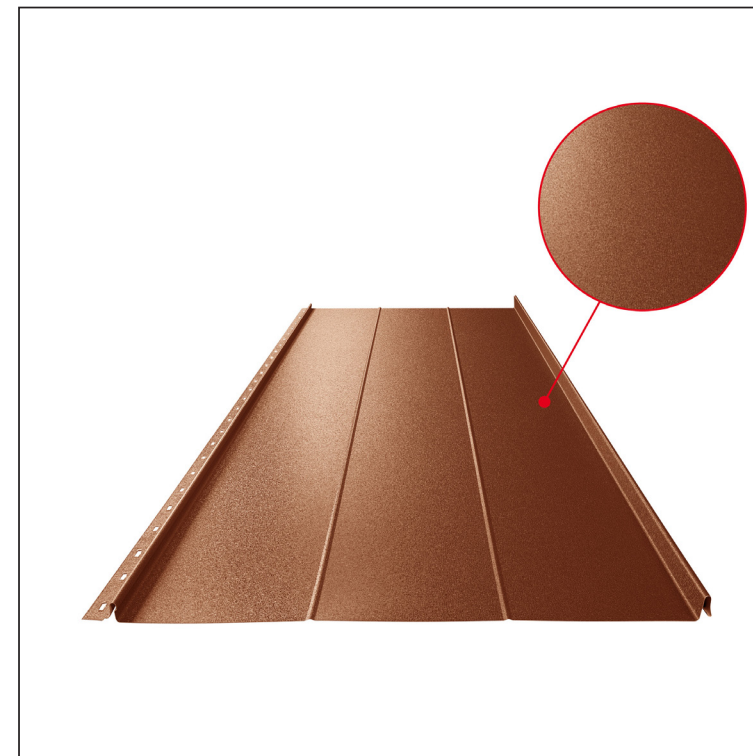

TEHNIČKI LIST

KROVNI PANEL CLICK 515 R

CLICK-515 R

Varijanta 515

MHM Pocink obojeni MATT – Bakreno smeđa MATT – RAL 8004

Tehnički parametri [mm]	
Pokrovna širina	515
Ukupna širina	547
Razvijena širina	625
Visina profila	25
Debljina lima	0,50
Duljina pokrova	min. 800 – maks. 8000

INDEX	ZAMJENA	DATUM	POTPIS	KJG QUALITY		Scan code for 3D model
VRSTA MATERIJALA			RAZRED OTPADA	TEŽINA kg	RAZMJER	
DIMENZIJA – POLUPROIZVOD				STN	OZNAKA ZA SORTIRANJE	
POMOĆNA OPREMA				BILJEŠKA	REDNI BROJ POZICIJE	
IZRADIO Ing. Kluska M.				STARI NACRT	BROJ NACRTA	
TESTIRAO			TEHNOLOG			
NAZIV PROIZVODA Krovni panel CLICK 515 R				Broj stranica	CLICK-515 R Stranica	