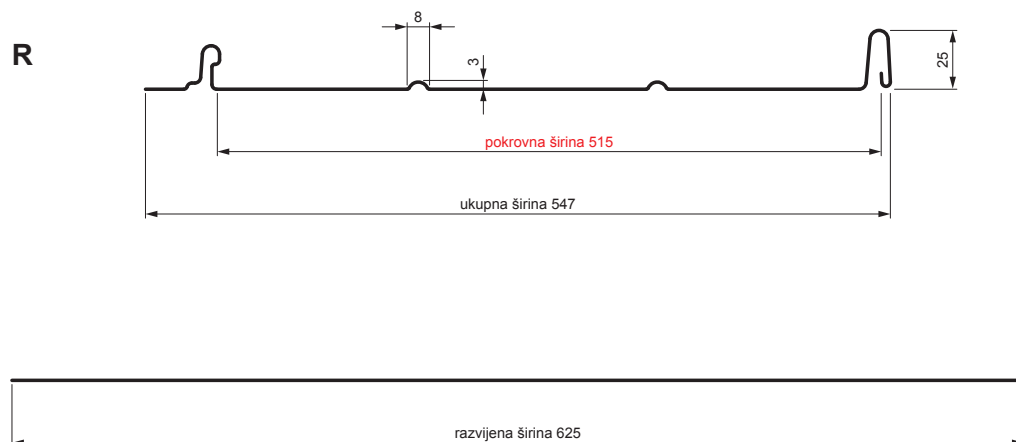

TEHNIČKI LIST

KROVNI PANEL CLICK 515 R

CLICK-515 R

Varijanta 515

MHM Pocink obojeni MATT – Bakreno smeđa MATT – RAL 8004

Tehnički parametri [mm]	
Pokrovna širina	515
Ukupna širina	547
Razvijena širina	625
Visina profila	25
Debljina lima	0,50
Duljina pokrova	min. 800 – maks. 8000

INDEX	ZAMJENA	DATUM	POTPIS	KJG QUALITY		Scan code for 3D model
VRSTA MATERIJALA			RAZRED OTPADA	TEŽINA kg	RAZMJER	
DIMENZIJA – POLUPROIZVOD				STN	OZNAKA ZA SORTIRANJE	
POMOĆNA OPREMA				BILJEŠKA	REDNI BROJ POZICIJE	
IZRADIO Ing. Kluska M.				STARI NACRT	BROJ NACRTA	
TESTIRAO			TEHNOLOG			
NAZIV PROIZVODA Krovni panel CLICK 515 R				Broj stranica	CLICK-515 R Stranica	