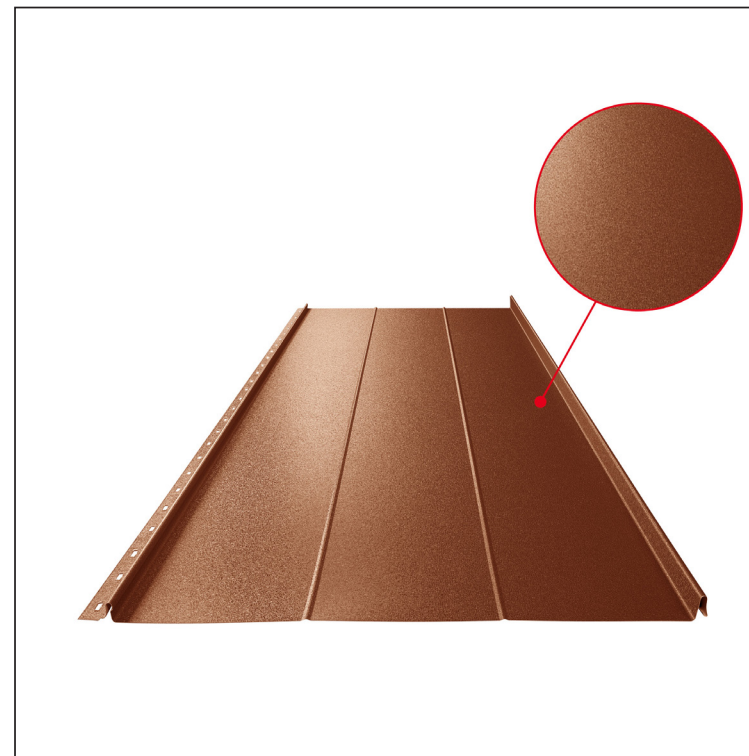

TEHNIČKI LIST

KROVNI PANEL CLICK 515 R

CLICK-515 R

Varijanta 515

MHM Pocink obojeni MATT – Bakreno smeđa MATT – RAL 8004

Tehnički parametri [mm]	
Pokrovna širina	515
Ukupna širina	547
Razvijena širina	625
Visina profila	25
Debljina lima	0,50
Duljina pokrova	min. 800 – maks. 8000

INDEX	ZAMJENA	DATUM	POTPIS	KJG QUALITY®		Scan code for 3D model	QR
VRSTA MATERIJALA			RAZRED OTPADA	TEŽINA kg	RAZMJER		
DIMENZIJA – POLUPROIZVOD				STN		OZNAKA ZA SORTIRANJE	
POMOĆNA OPREMA		IZRADIO Ing. Kluska M.		BILJEŠKA		REDNI BROJ POZICIJE	
TESTIRAO		TEHNOLOG		STARI NACRT		BROJ NACRTA	
NAZIV PROIZVODA Krovni panel CLICK 515 R				Broj stranica		CLICK-515 R Stranica	