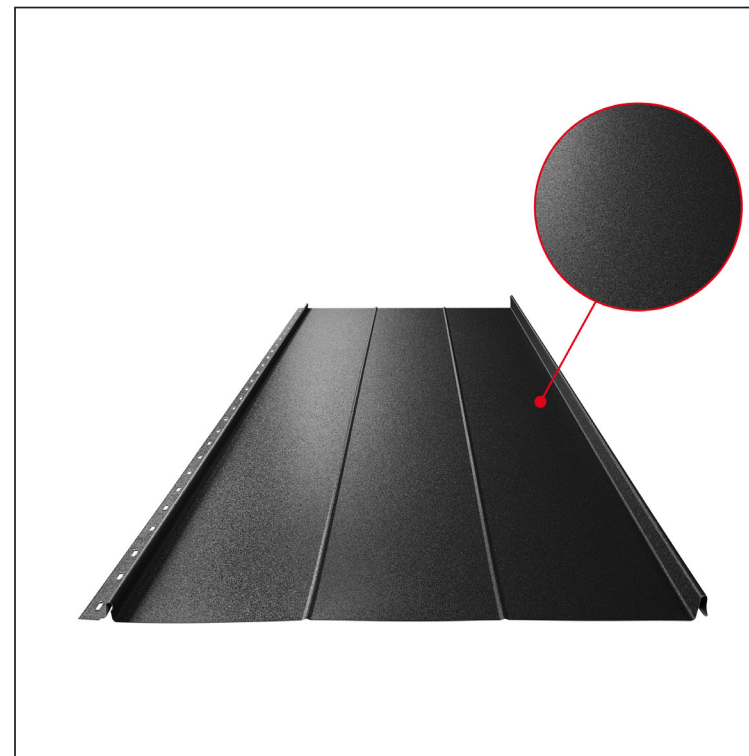

TEHNIČKI LIST

KROVNI PANEL CLICK 515 R

CLICK-515 R

Varijanta 515

ICM Pocink obojeni MATT – Intenzivno crna MATT – RAL 9005

Tehnički parametri [mm]	
Pokrovna širina	515
Ukupna širina	547
Razvijena širina	625
Visina profila	25
Debljina lima	0,50
Duljina pokrova	min. 800 – maks. 8000

INDEX	ZAMJENA	DATUM	POTPIS	KJG QUALITY®		Scan code for 3D model	QR
VRSTA MATERIJALA			RAZRED OTPADA	TEŽINA kg	RAZMJER		
DIMENZIJA – POLUPROIZVOD				STN		OZNAKA ZA SORTIRANJE	
POMOĆNA OPREMA		IZRADIO Ing. Kluska M.		BILJEŠKA		REDNI BROJ POZICIJE	
TESTIRAO		TEHNOLOG		STARI NACRT		BROJ NACRTA	
NAZIV PROIZVODA Krovni panel CLICK 515 R				Broj stranica		CLICK-515 R Stranica	