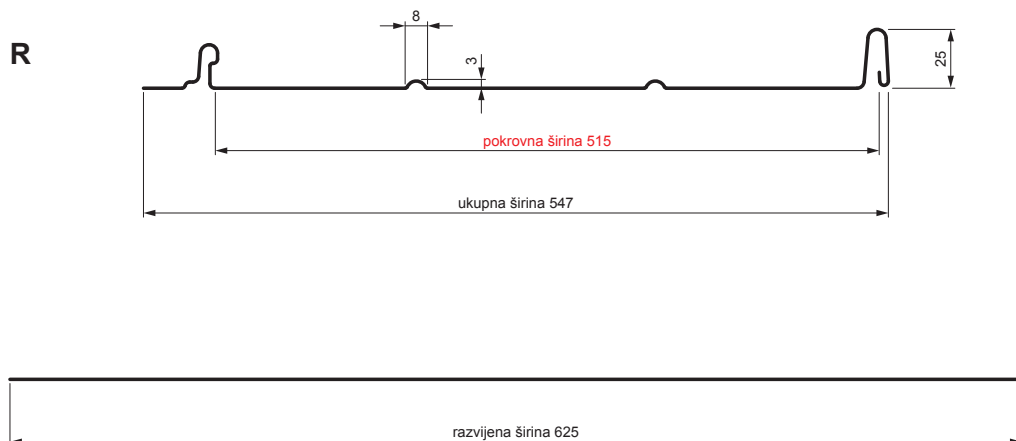

TEHNIČKI LIST

KROVNI PANEL CLICK 515 R

CLICK-515 R

Varijanta 515

ICM Pocink obojeni MATT – Intenzivno crna MATT – RAL 9005

Tehnički parametri [mm]	
Pokrovna širina	515
Ukupna širina	547
Razvijena širina	625
Visina profila	25
Debljina lima	0,50
Duljina pokrova	min. 800 – maks. 8000

INDEX	ZAMJENA	DATUM	POTPIS	KJG QUALITY®		Scan code for 3D model	QR
VRSTA MATERIJALA			RAZRED OTPADA	TEŽINA kg	RAZMJER		
DIMENZIJA – POLUPROIZVOD				STN		OZNAKA ZA SORTIRANJE	
POMOĆNA OPREMA		IZRADIO Ing. Kluska M.		BILJEŠKA		REDNI BROJ POZICIJE	
TESTIRAO		TEHNOLOG		STARI NACRT		BROJ NACRTA	
NAZIV PROIZVODA Krovni panel CLICK 515 R				Broj stranica		CLICK-515 R Stranica	