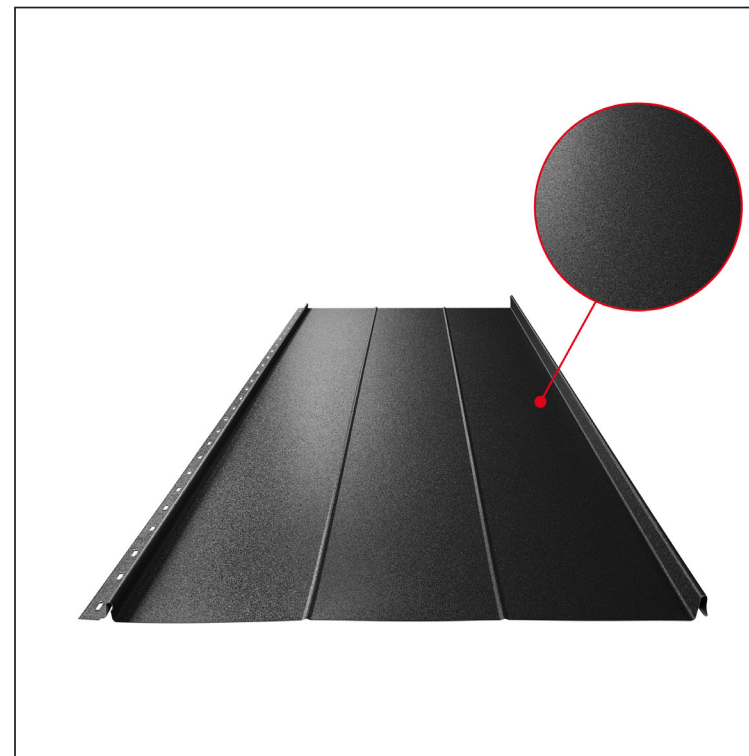

TEHNIČKI LIST

KROVNI PANEL CLICK 515 R

CLICK-515 R

Varijanta 515

ICM Pocink obojeni MATT – Intenzivno crna MATT – RAL 9005

Tehnički parametri [mm]	
Pokrovna širina	515
Ukupna širina	547
Razvijena širina	625
Visina profila	25
Debljina lima	0,50
Duljina pokrova	min. 800 – maks. 8000

INDEX	ZAMJENA	DATUM	POTPIS	 	
VRSTA MATERIJALA			RAZRED OTPADA	TEŽINA kg	RAZMJER
DIMENZIJA – POLUPROIZVOD					
POMOĆNA OPREMA				STN	OZNAKA ZA SORTIRANJE
IZRADIO	Ing. Kluska M.			BILJEŠKA	REDNI BROJ POZICIJE
TESTIRAO					
TEHNOLOG	TEHNOLOG			STARI NACRT	BROJ NACRTA
NAZIV PROIZVODA	Krovni panel CLICK 515 R			Broj stranica	CLICK-515 R 