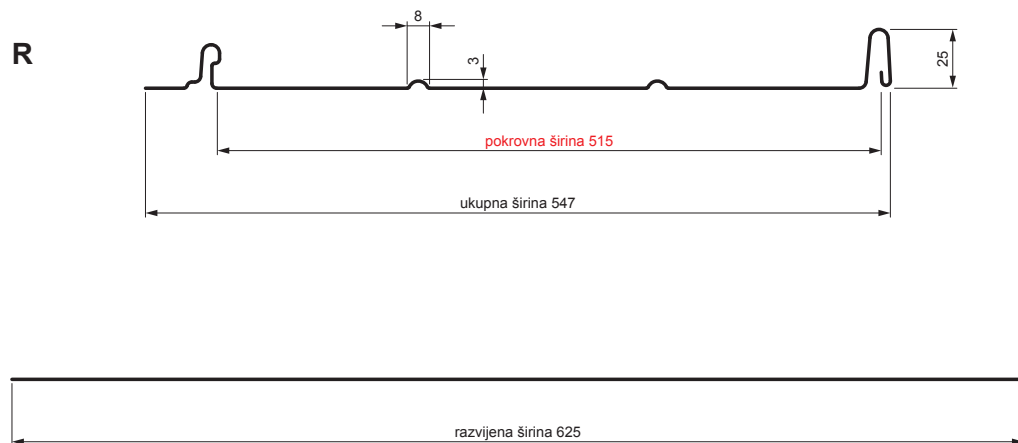

TEHNIČKI LIST

KROVNI PANEL CLICK 515 R

CLICK-515 R

Varijanta 515

ICM Pocink obojeni MATT – Intenzivno crna MATT – RAL 9005

Tehnički parametri [mm]	
Pokrovna širina	515
Ukupna širina	547
Razvijena širina	625
Visina profila	25
Debljina lima	0,50
Duljina pokrova	min. 800 – maks. 8000

INDEX	ZAMJENA	DATUM	POTPIS	 	
VRSTA MATERIJALA			RAZRED OTPADA	TEŽINA kg	RAZMJER
DIMENZIJA – POLUPROIZVOD					
POMOĆNA OPREMA				STN	OZNAKA ZA SORTIRANJE
IZRADIO	Ing. Kluska M.			BILJEŠKA	REDNI BROJ POZICIJE
TESTIRAO					
TEHNOLOG	TEHNOLOG			STARI NACRT	BROJ NACRTA
NAZIV PROIZVODA	Krovni panel CLICK 515 R			Broj stranica	CLICK-515 R 