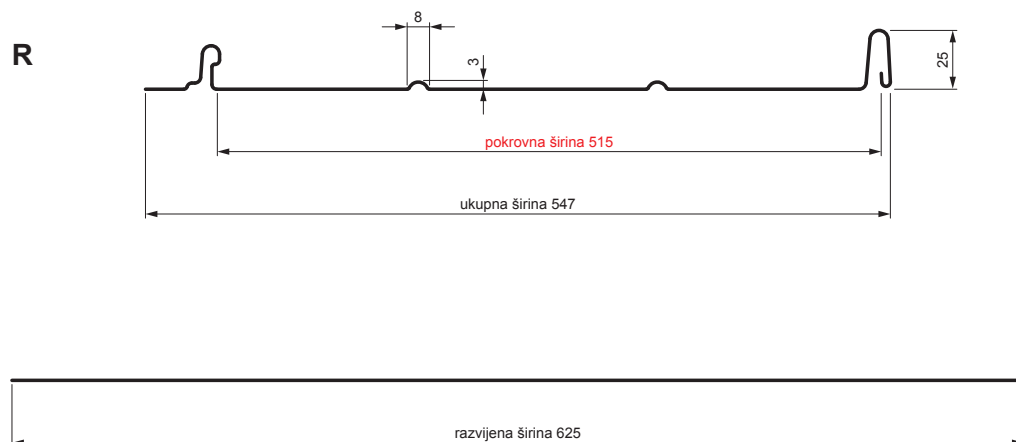

TEHNIČKI LIST

KROVNI PANEL CLICK 515 R

CLICK-515 R

Varijanta 515

TMM Pocink obojeni MATT – Testa di Moro MATT – RAL 8028

Tehnički parametri [mm]	
Pokrovna širina	515
Ukupna širina	547
Razvijena širina	625
Visina profila	25
Debljina lima	0,50
Duljina pokrova	min. 800 – maks. 8000

INDEX	ZAMJENA	DATUM	POTPIS	KJG QUALITY		Scan code for 3D model	QR
VRSTA MATERIJALA			RAZRED OTPADA	TEŽINA kg	RAZMJER		
DIMENZIJA – POLUPROIZVOD				STN		OZNAKA ZA SORTIRANJE	
POMOĆNA OPREMA		IZRADIO Ing. Kluska M.		BILJEŠKA		REDNI BROJ POZICIJE	
TESTIRAO		TEHNOLOG		STARI NACRT		BROJ NACRTA	
NAZIV PROIZVODA Krovni panel CLICK 515 R				Broj stranica		CLICK-515 R Stranica	