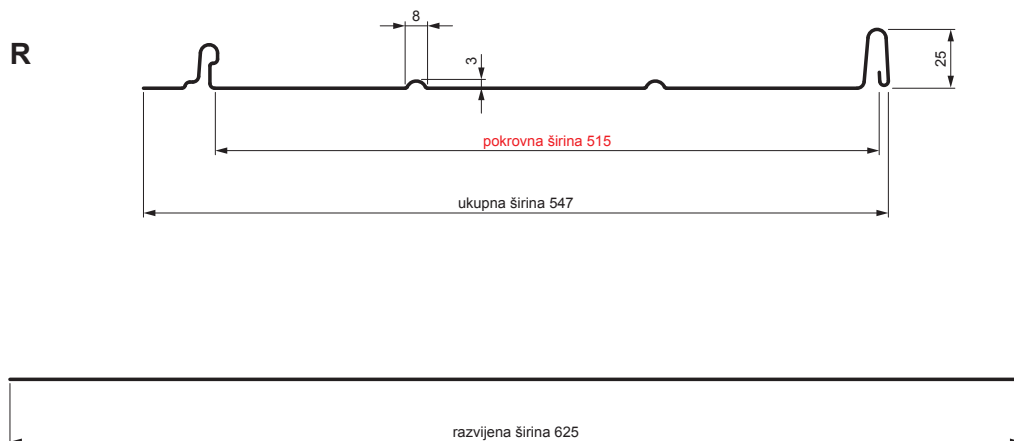

TEHNIČKI LIST

KROVNI PANEL CLICK 515 R

CLICK-515 R

Varijanta 515

TMM Pocink obojeni MATT – Testa di Moro MATT – RAL 8028

Tehnički parametri [mm]	
Pokrovna širina	515
Ukupna širina	547
Razvijena širina	625
Visina profila	25
Debljina lima	0,50
Duljina pokrova	min. 800 – maks. 8000

INDEX	ZAMJENA	DATUM	POTPIS	KJG QUALITY		Scan code for 3D model	QR
VRSTA MATERIJALA			RAZRED OTPADA	TEŽINA kg	RAZMJER		
DIMENZIJA – POLUPROIZVOD				STN		OZNAKA ZA SORTIRANJE	
POMOĆNA OPREMA		IZRADIO Ing. Kluska M.		BILJEŠKA		REDNI BROJ POZICIJE	
TESTIRAO		TEHNOLOG		STARI NACRT		BROJ NACRTA	
NAZIV PROIZVODA Krovni panel CLICK 515 R				Broj stranica		CLICK-515 R Stranica	