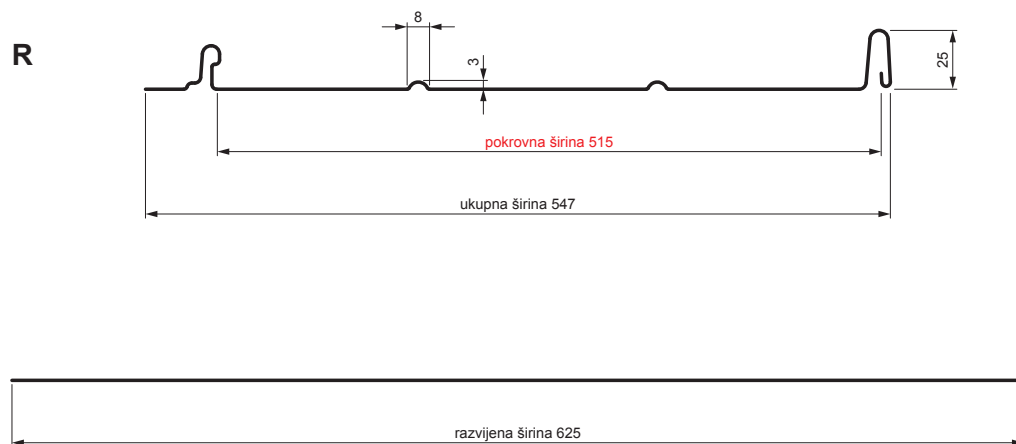

TEHNIČKI LIST

KROVNI PANEL CLICK 515 R

CLICK-515 R

Varijanta 515

TMM Pocink obojeni MATT – Testa di Moro MATT – RAL 8028

Tehnički parametri [mm]	
Pokrovna širina	515
Ukupna širina	547
Razvijena širina	625
Visina profila	25
Debljina lima	0,50
Duljina pokrova	min. 800 – maks. 8000

INDEX	ZAMJENA	DATUM	POTPIS	KJG QUALITY		Scan code for 3D model
VRSTA MATERIJALA				TEŽINA kg	RAZMJER	
DIMENZIJA – POLUPROIZVOD						
POMOĆNA OPREMA				STN	OZNAKA ZA SORTIRANJE	
IZRADIO Ing. Kluska M.				BILJEŠKA	REDNI BROJ POZICIJE	
TESTIRAO						
TEHNOLOG	TEHNOLOG			STARI NACRT	BROJ NACRTA	
NAZIV PROIZVODA	Krovni panel CLICK 515 R			Broj stranica	CLICK-515 R	
					Stranica	