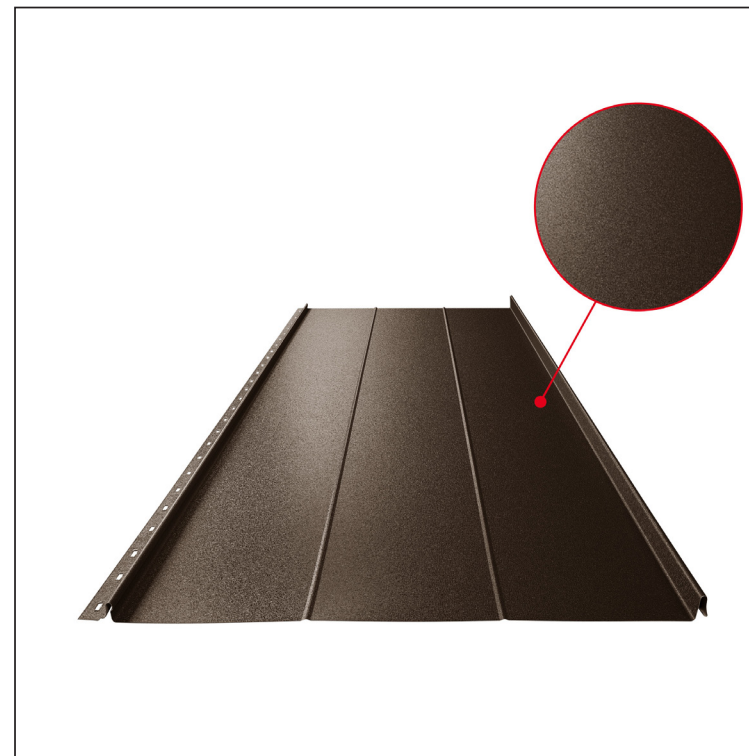

TEHNIČKI LIST

KROVNI PANEL CLICK 515 R

CLICK-515 R

Varijanta 515

TMM Pocink obojeni MATT – Testa di Moro MATT – RAL 8028

Tehnički parametri [mm]	
Pokrovna širina	515
Ukupna širina	547
Razvijena širina	625
Visina profila	25
Debljina lima	0,50
Duljina pokrova	min. 800 – maks. 8000

INDEX	ZAMJENA	DATUM	POTPIS	KJG QUALITY		Scan code for 3D model	QR
VRSTA MATERIJALA			RAZRED OTPADA	TEŽINA kg	RAZMJER		
DIMENZIJA – POLUPROIZVOD				STN		OZNAKA ZA SORTIRANJE	
POMOĆNA OPREMA		IZRADIO Ing. Kluska M.		BILJEŠKA		REDNI BROJ POZICIJE	
TESTIRAO		TEHNOLOG		STARI NACRT		BROJ NACRTA	
NAZIV PROIZVODA Krovni panel CLICK 515 R				Broj stranica		CLICK-515 R Stranica	