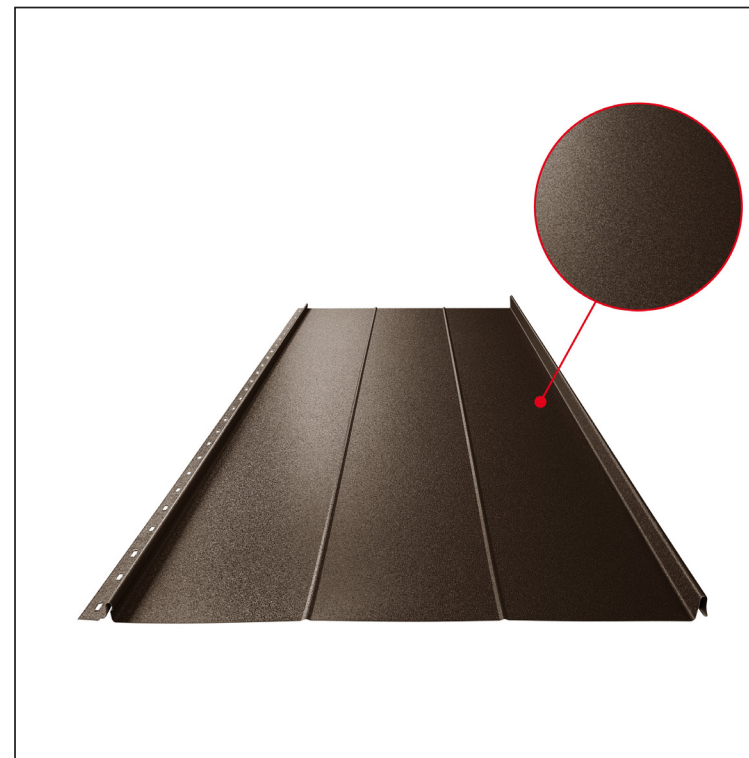

TEHNIČKI LIST

KROVNI PANEL CLICK 515 R

CLICK-515 R

Varijanta 515

TMM Pocink obojeni MATT – Testa di Moro MATT – RAL 8028

Tehnički parametri [mm]	
Pokrovna širina	515
Ukupna širina	547
Razvijena širina	625
Visina profila	25
Debljina lima	0,50
Duljina pokrova	min. 800 – maks. 8000

INDEX	ZAMJENA	DATUM	POTPIS	KJG QUALITY		Scan code for 3D model
VRSTA MATERIJALA				TEŽINA kg	RAZMJER	
DIMENZIJA – POLUPROIZVOD						
POMOĆNA OPREMA				STN	OZNAKA ZA SORTIRANJE	
IZRADIO Ing. Kluska M.				BILJEŠKA	REDNI BROJ POZICIJE	
TESTIRAO						
TEHNOLOG	TEHNOLOG			STARI NACRT	BROJ NACRTA	
NAZIV PROIZVODA	Krovni panel CLICK 515 R			Broj stranica	CLICK-515 R	
					Stranica	