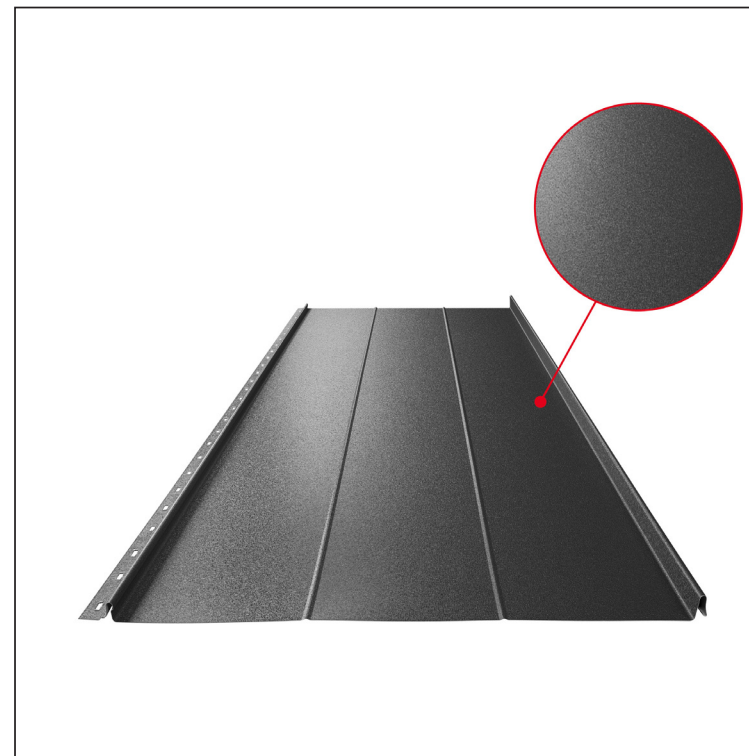

TEHNIČKI LIST

KROVNI PANEL CLICK 515 R

CLICK-515 R

Varijanta 515

ANM Pocink obojeni MATT – Antracit MATT – RAL 7016

Tehnički parametri [mm]	
Pokrovna širina	515
Ukupna širina	547
Razvijena širina	625
Visina profila	25
Debljina lima	0,50
Duljina pokrova	min. 800 – maks. 8000

INDEX	ZAMJENA	DATUM	POTPIS	KJG QUALITY®		Scan code for 3D model
VRSTA MATERIJALA			RAZRED OTPADA	TEŽINA kg	RAZMJER	
DIMENZIJA – POLUPROIZVOD				STN		OZNAKA ZA SORTIRANJE
POMOĆNA OPREMA		IZRADIO Ing. Kluska M.		BILJEŠKA		REDNI BROJ POZICIJE
TESTIRAO		TEHNOLOG		STARI NACRT		BROJ NACRTA
NAZIV PROIZVODA Krovni panel CLICK 515 R				Broj stranica		CLICK-515 R Stranica