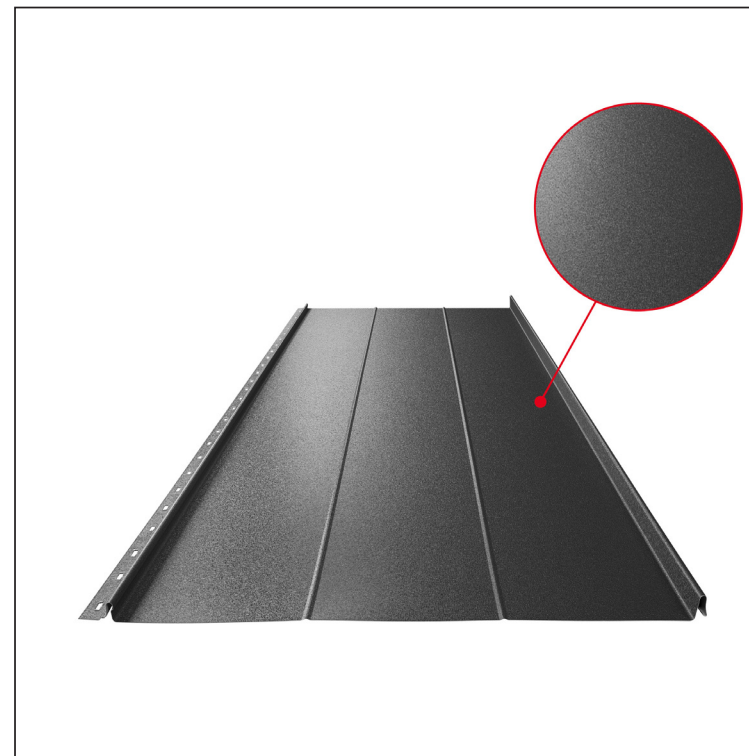

TEHNIČKI LIST

KROVNI PANEL CLICK 515 R

CLICK-515 R

Varijanta 515

ANM Pocink obojeni MATT – Antracit MATT – RAL 7016

Tehnički parametri [mm]	
Pokrovna širina	515
Ukupna širina	547
Razvijena širina	625
Visina profila	25
Debljina lima	0,50
Duljina pokrova	min. 800 – maks. 8000

INDEX	ZAMJENA	DATUM	POTPIS	KJG QUALITY®	Scan code for 3D model	
VRSTA MATERIJALA	DIMENZIJA – POLUPROIZVOD		RAZRED OTPADA			
IZRADIO	Ing. Kluska M.	POMOĆNA OPREMA		STN	OZNAKA ZA SORTIRANJE	
TESTIRAO	TEHNOLOG		TEHNOLOG	BILJEŠKA	REDNI BROJ POZICIJE	
NAZIV PROIZVODA	Krovni panel CLICK 515 R			STARI NACRT	BROJ NACRTA	
				Broj stranica	CLICK-515 R	
				Stranica		