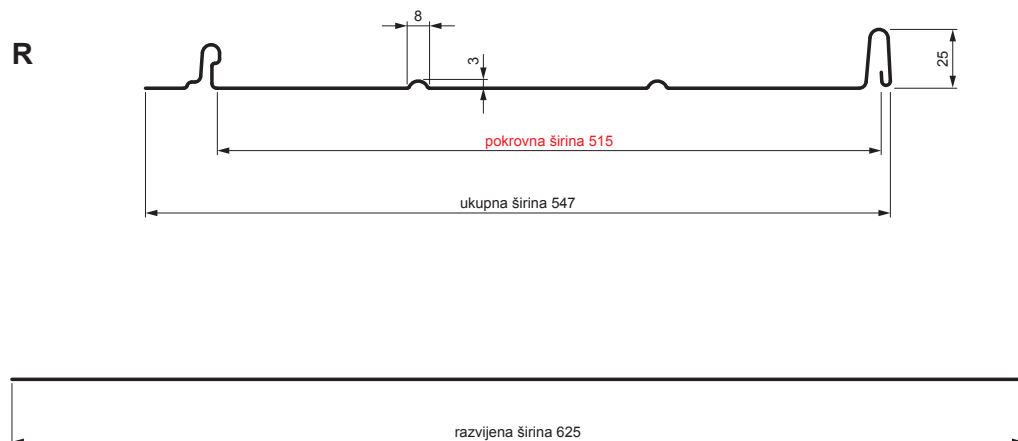

TEHNIČKI LIST

KROVNI PANEL CLICK 515 R

CLICK-515 R

Varijanta 515

ANM Pocink obojeni MATT – Antracit MATT – RAL 7016

Tehnički parametri [mm]	
Pokrovna širina	515
Ukupna širina	547
Razvijena širina	625
Visina profila	25
Debljina lima	0,50
Duljina pokrova	min. 800 – maks. 8000

INDEX	ZAMJENA	DATUM	POTPIS	KJG QUALITY®	Scan code for 3D model	
VRSTA MATERIJALA	DIMENZIJA – POLUPROIZVOD		RAZRED OTPADA			
IZRADIO	Ing. Kluska M.	POMOĆNA OPREMA		STN	OZNAKA ZA SORTIRANJE	
TESTIRAO	TEHNOLOG		TEHNOLOG	BILJEŠKA	REDNI BROJ POZICIJE	
NAZIV PROIZVODA	Krovni panel CLICK 515 R			STARI NACRT	BROJ NACRTA	
				Broj stranica	CLICK-515 R	
				Stranica		