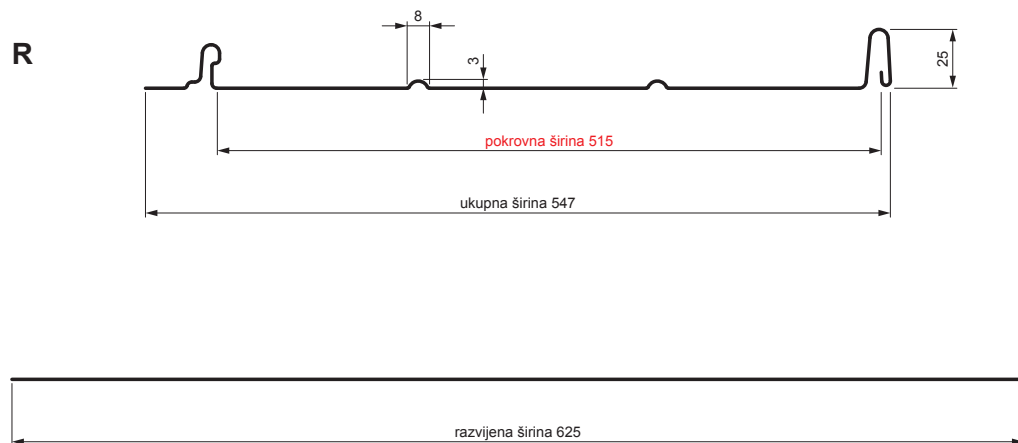

TEHNIČKI LIST

KROVNI PANEL CLICK 515 R

CLICK-515 R

Varijanta 515

ANM Pocink obojeni MATT – Antracit MATT – RAL 7016

Tehnički parametri [mm]	
Pokrovna širina	515
Ukupna širina	547
Razvijena širina	625
Visina profila	25
Debljina lima	0,50
Duljina pokrova	min. 800 – maks. 8000

INDEX	ZAMJENA	DATUM	POTPIS	KJG QUALITY®		Scan code for 3D model
VRSTA MATERIJALA			RAZRED OTPADA	TEŽINA kg	RAZMJER	
DIMENZIJA – POLUPROIZVOD				STN		OZNAKA ZA SORTIRANJE
POMOĆNA OPREMA		IZRADIO Ing. Kluska M.		BILJEŠKA		REDNI BROJ POZICIJE
TESTIRAO		TEHNOLOG		STARI NACRT		BROJ NACRTA
NAZIV PROIZVODA Krovni panel CLICK 515 R				Broj stranica		CLICK-515 R Stranica