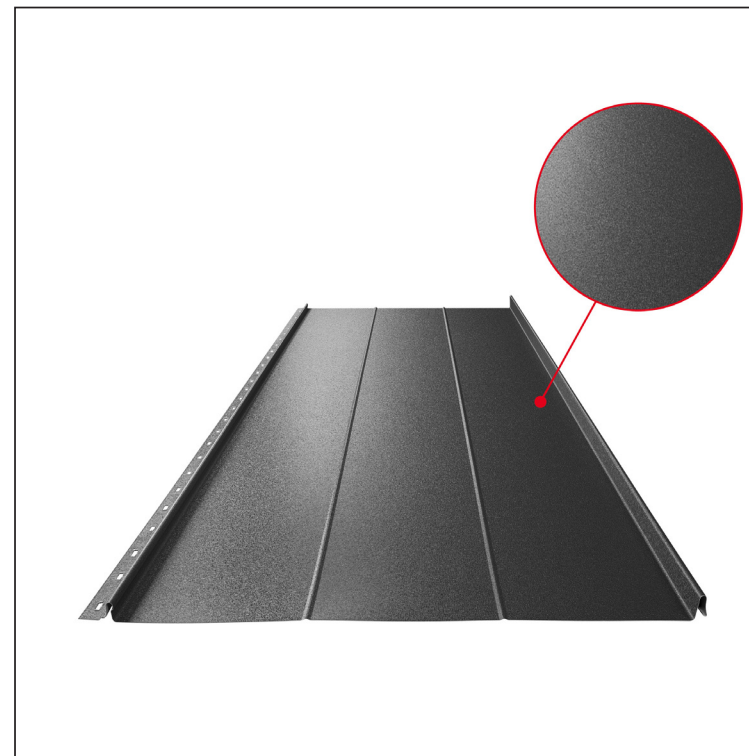

TEHNIČKI LIST

KROVNI PANEL CLICK 515 R

CLICK-515 R

Varijanta 515

ANM Pocink obojeni MATT – Antracit MATT – RAL 7016

Tehnički parametri [mm]	
Pokrovna širina	515
Ukupna širina	547
Razvijena širina	625
Visina profila	25
Debljina lima	0,50
Duljina pokrova	min. 800 – maks. 8000

INDEX	ZAMJENA	DATUM	POTPIS	KJG QUALITY		Scan code for 3D model
VRSTA MATERIJALA			RAZRED OTPADA	TEŽINA kg	RAZMJER	
DIMENZIJA – POLUPROIZVOD				STN	OZNAKA ZA SORTIRANJE	
POMOĆNA OPREMA				BILJEŠKA	REDNI BROJ POZICIJE	
IZRADIO Ing. Kluska M.				STARI NACRT	BROJ NACRTA	
TESTIRAO			TEHNOLOG			
NAZIV PROIZVODA Krovni panel CLICK 515 R				Broj stranica	CLICK-515 R Stranica	