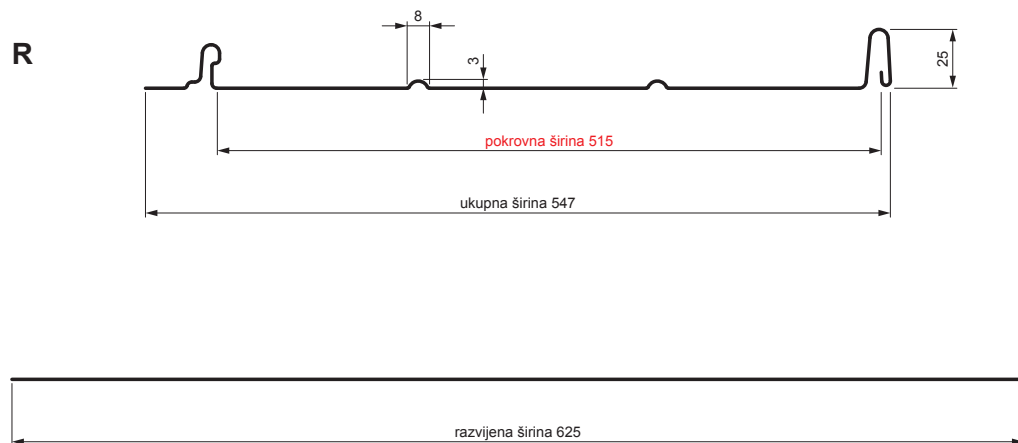

TEHNIČKI LIST

KROVNI PANEL CLICK 515 R

CLICK-515 R

Varijanta 515

ANM Pocink obojeni MATT – Antracit MATT – RAL 7016

Tehnički parametri [mm]	
Pokrovna širina	515
Ukupna širina	547
Razvijena širina	625
Visina profila	25
Debljina lima	0,50
Duljina pokrova	min. 800 – maks. 8000

INDEX	ZAMJENA	DATUM	POTPIS	KJG QUALITY		Scan code for 3D model
VRSTA MATERIJALA			RAZRED OTPADA	TEŽINA kg	RAZMJER	
DIMENZIJA – POLUPROIZVOD				STN	OZNAKA ZA SORTIRANJE	
POMOĆNA OPREMA				BILJEŠKA	REDNI BROJ POZICIJE	
IZRADIO Ing. Kluska M.				STARI NACRT	BROJ NACRTA	
TESTIRAO			TEHNOLOG			
NAZIV PROIZVODA Krovni panel CLICK 515 R				Broj stranica	CLICK-515 R Stranica	