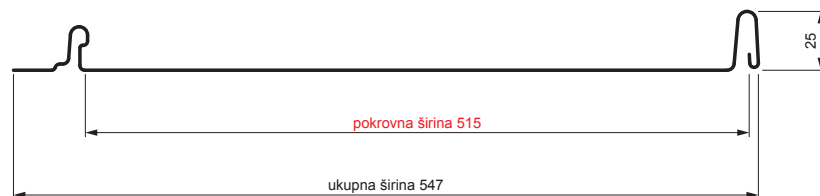

TEHNIČKI LIST

KROVNI PANEL CLICK 515 P

CLICK-515 P

Varijanta 515

P

OCM Pocink obojeni MATT – Vinsko crvena MATT – RAL 3009

Tehnički parametri [mm]	
Pokrovna širina	515
Ukupna širina	547
Razvijena širina	625
Visina profila	25
Debljina lima	0,50
Duljina pokrova	min. 800 – maks. 8000

INDEX	ZAMIJENA	DATUM	POTPIS	KJG QUALITY®	Scan code for 3D model	
VRSTA MATERIJALA	DIMENZIJA – POLUPROIZVOD		RAZRED OTPADA			
IZRADIO	Ing. Kluska M.			STN	OZNAKA ZA SORTIRANJE	
TESTIRAO				BILJEŠKA	REDNI BROJ POZICIJE	
TEHNOLOG	TEHNOLOG			STARI NACRT	BROJ NACRTA	
NAZIV PROIZVODA	Krovni panel CLICK 515 P			Broj stranica	CLICK-515 P	
					Stranica	