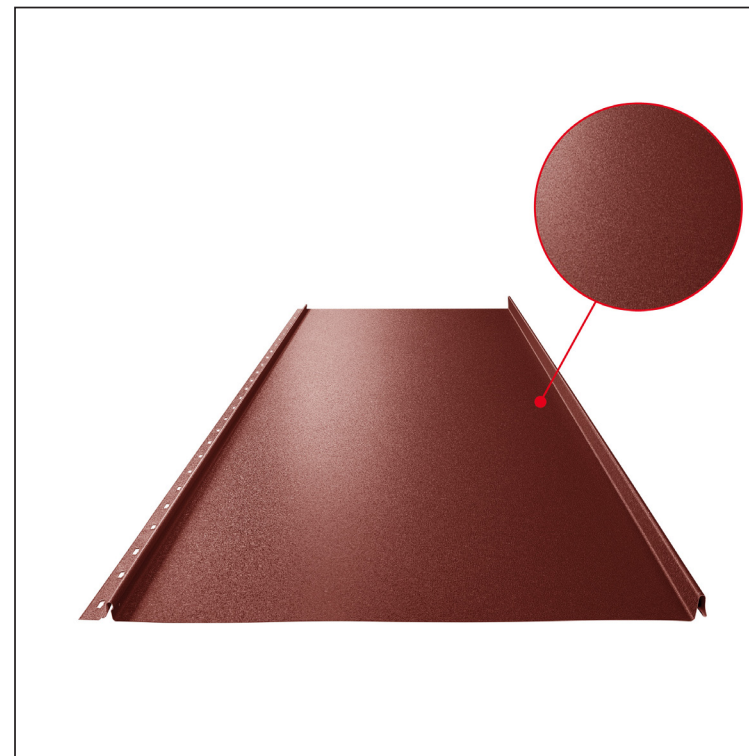

TEHNIČKI LIST

KROVNI PANEL CLICK 515 P

CLICK-515 P

Varijanta 515

P

OCM Pocink obojeni MATT – Vinsko crvena MATT – RAL 3009

Tehnički parametri [mm]	
Pokrovna širina	515
Ukupna širina	547
Razvijena širina	625
Visina profila	25
Debljina lima	0,50
Duljina pokrova	min. 800 – maks. 8000

INDEX	ZAMIJENA	DATUM	POTPIS	KJG QUALITY®	Scan code for 3D model	
VRSTA MATERIJALA	DIMENZIJA – POLUPROIZVOD		RAZRED OTPADA			
IZRADIO	Ing. Kluska M.			STN	OZNAKA ZA SORTIRANJE	
TESTIRAO				BILJEŠKA	REDNI BROJ POZICIJE	
TEHNOLOG	TEHNOLOG			STARI NACRT	BROJ NACRTA	
NAZIV PROIZVODA	Krovni panel CLICK 515 P			Broj stranica	CLICK-515 P	
					Stranica	