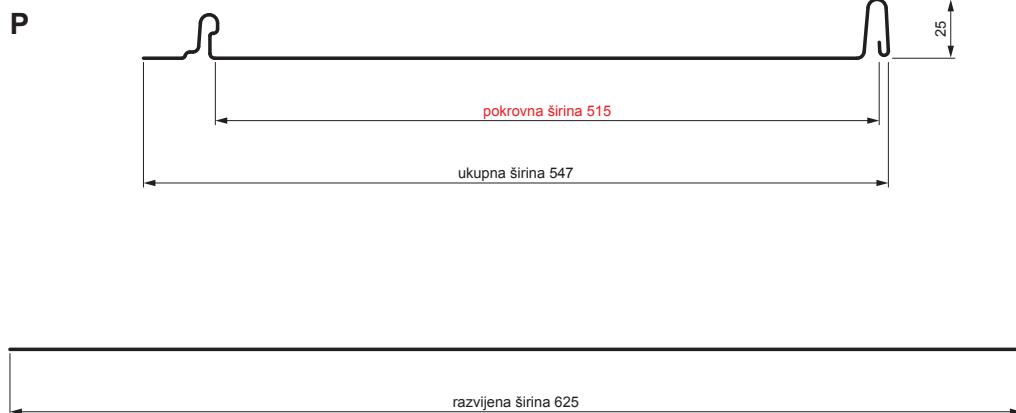

TEHNIČKI LIST

KROVNI PANEL CLICK 515 P

CLICK-515 P

Varijanta 515

MHM Pocink obojeni MATT – Bakreno smeđa MATT – RAL 8004

Tehnički parametri [mm]	
Pokrovna širina	515
Ukupna širina	547
Razvijena širina	625
Visina profila	25
Debljina lima	0,50
Duljina pokrova	min. 800 – maks. 8000

INDEX	ZAMJENA	DATUM	POTPIS	KJG QUALITY®		Scan code for 3D model
VRSTA MATERIJALA				TEŽINA kg	RAZMJER	
DIMENZIJA – POLUPROIZVOD						
POMOĆNA OPREMA				STN	OZNAKA ZA SORTIRANJE	
IZRADIO Ing. Kluska M.				BILJEŠKA	REDNI BROJ POZICIJE	
TESTIRAO						
TEHNOLOG	TEHNOLOG			STARI NACRT	BROJ NACRTA	
NAZIV PROIZVODA	Krovni panel CLICK 515 P			Broj stranica	CLICK-515 P	
					Stranica	