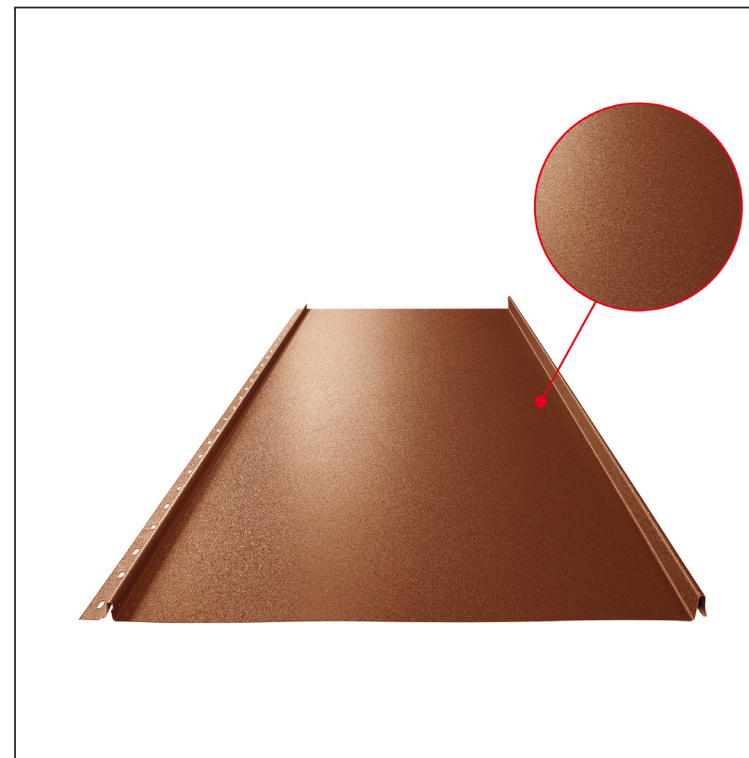

TEHNIČKI LIST

KROVNI PANEL CLICK 515 P

CLICK-515 P

Varijanta 515

MHM Pocink obojeni MATT – Bakreno smeđa MATT – RAL 8004

Tehnički parametri [mm]	
Pokrovna širina	515
Ukupna širina	547
Razvijena širina	625
Visina profila	25
Debljina lima	0,50
Duljina pokrova	min. 800 – maks. 8000

INDEX	ZAMJENA	DATUM	POTPIS	KJG QUALITY®		Scan code for 3D model
VRSTA MATERIJALA				TEŽINA kg	RAZMJER	
DIMENZIJA – POLUPROIZVOD						
POMOĆNA OPREMA				STN	OZNAKA ZA SORTIRANJE	
IZRADIO Ing. Kluska M.				BILJEŠKA	REDNI BROJ POZICIJE	
TESTIRAO						
TEHNOLOG	TEHNOLOG			STARI NACRT	BROJ NACRTA	
NAZIV PROIZVODA	Krovni panel CLICK 515 P			Broj stranica	CLICK-515 P	
					Stranica	