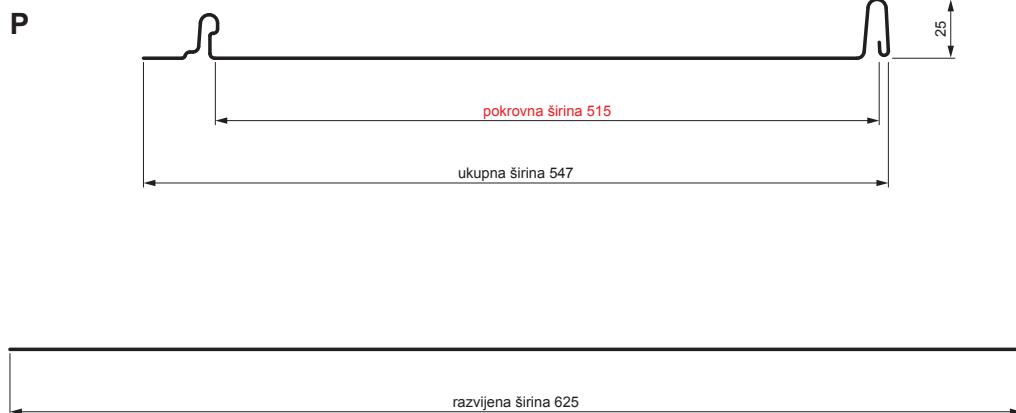

## Varijanta 515

**ICM** Pocink obojeni MATT – Intenzivno crna MATT – RAL 9005

Tehnički parametri [mm]	
Pokrovna širina	515
Ukupna širina	547
Razvijena širina	625
Visina profila	25
Debljina lima	0,50
Duljina pokrova	min. 800 – maks. 8000

INDEX	ZAMJENA	DATUM	POTPIS	<b>KJG</b> QUALITY®	Scan code for 3D model	
VRSTA MATERIJALA	DIMENZIJA – POLUPROIZVOD		RAZRED OTPADA			
IZRADIO Ing. Kluska M.	POMOĆNA OPREMA		STARI NACRT	STN	OZNAKA ZA SORTIRANJE	
TESTIRAO	TEHNOLOG		STARI NACRT	BILJEŠKA	REDNI BROJ POZICIJE	
NAZIV PROIZVODA	Krovni panel CLICK 515 P		STARI NACRT	STARI NACRT	BROJ NACRTA	
				Broj stranica	CLICK-515 P	Stranica