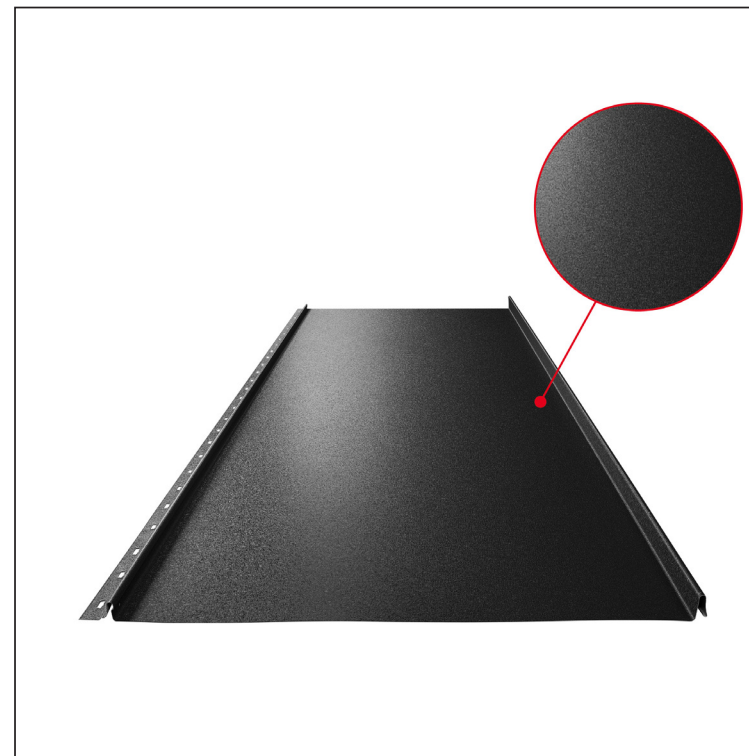

TEHNIČKI LIST

KROVNI PANEL CLICK 515 P

CLICK-515 P

Varijanta 515

ICM Pocink obojeni MATT – Intenzivno crna MATT – RAL 9005

Tehnički parametri [mm]	
Pokrovna širina	515
Ukupna širina	547
Razvijena širina	625
Visina profila	25
Debljina lima	0,50
Duljina pokrova	min. 800 – maks. 8000

INDEX	ZAMJENA	DATUM	POTPIS	KJG QUALITY®	Scan code for 3D model	
VRSTA MATERIJALA	DIMENZIJA – POLUPROIZVOD		RAZRED OTPADA			
IZRADIO	Ing. Kluska M.	POMOĆNA OPREMA		STN	OZNAKA ZA SORTIRANJE	
TESTIRAO	TEHNOLOG		STARI NACRT	REDNI BROJ POZICIJE		
NAZIV PROIZVODA	Krovni panel CLICK 515 P			Broj stranica	CLICK-515 P	