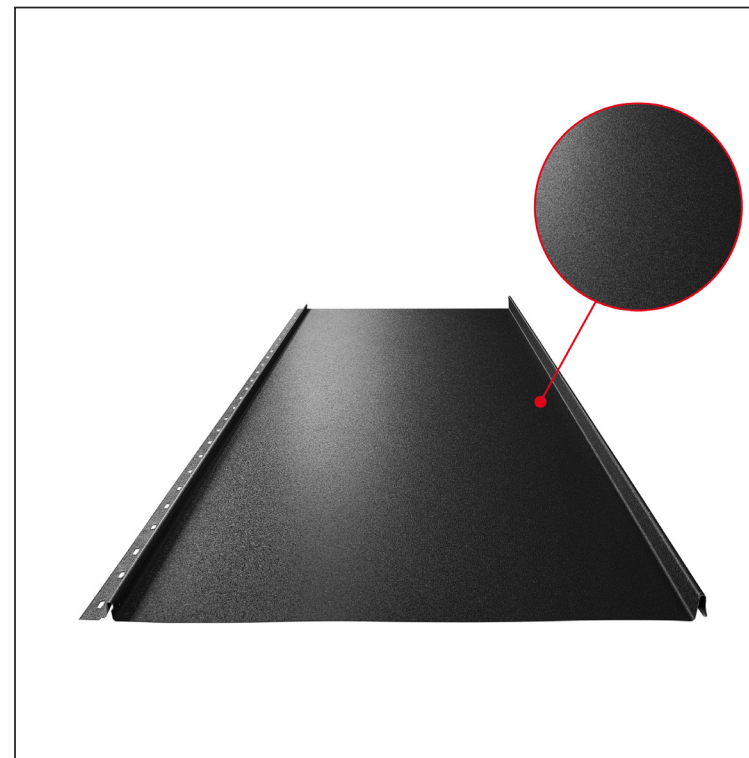

TEHNIČKI LIST

KROVNI PANEL CLICK 515 P

CLICK-515 P

Varijanta 515

ICM Pocink obojeni MATT – Intenzivno crna MATT – RAL 9005

Tehnički parametri [mm]	
Pokrovna širina	515
Ukupna širina	547
Razvijena širina	625
Visina profila	25
Debljina lima	0,50
Duljina pokrova	min. 800 – maks. 8000

INDEX	ZAMJENA	DATUM	POTPIS	KJG QUALITY®		Scan code for 3D model	QR
VRSTA MATERIJALA			RAZRED OTPADA	TEŽINA kg	RAZMJER		
DIMENZIJA – POLUPROIZVOD				STN		OZNAKA ZA SORTIRANJE	
POMOĆNA OPREMA		IZRADIO Ing. Kluska M.		BILJEŠKA		REDNI BROJ POZICIJE	
TESTIRAO		TEHNOLOG		STARI NACRT		BROJ NACRTA	
NAZIV PROIZVODA Krovni panel CLICK 515 P				Broj stranica		CLICK-515 P Stranica	