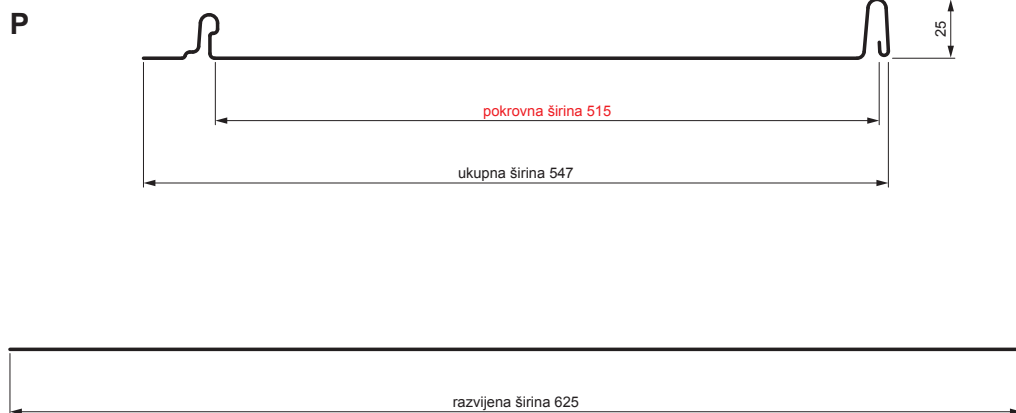

TEHNIČKI LIST

KROVNI PANEL CLICK 515 P

CLICK-515 P

Varijanta 515

ICM Pocink obojeni MATT – Intenzivno crna MATT – RAL 9005

Tehnički parametri [mm]	
Pokrovna širina	515
Ukupna širina	547
Razvijena širina	625
Visina profila	25
Debljina lima	0,50
Duljina pokrova	min. 800 – maks. 8000

INDEX	ZAMJENA	DATUM	POTPIS	KJG QUALITY®		Scan code for 3D model	QR
VRSTA MATERIJALA			RAZRED OTPADA	TEŽINA kg	RAZMJER		
DIMENZIJA – POLUPROIZVOD				STN		OZNAKA ZA SORTIRANJE	
POMOĆNA OPREMA		IZRADIO Ing. Kluska M.		BILJEŠKA		REDNI BROJ POZICIJE	
TESTIRAO		TEHNOLOG		STARI NACRT		BROJ NACRTA	
NAZIV PROIZVODA Krovni panel CLICK 515 P				Broj stranica		CLICK-515 P Stranica	