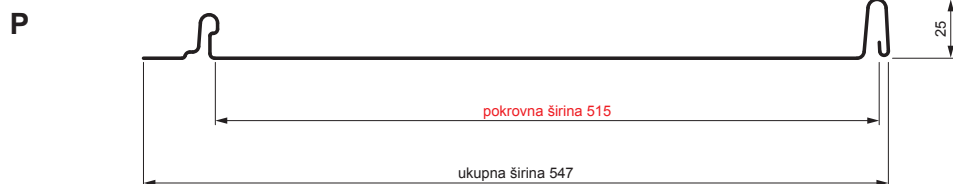

TEHNIČKI LIST

KROVNI PANEL CLICK 515 P

CLICK-515 P

Varijanta 515

ICM Pocink obojeni MATT – Intenzivno crna MATT – RAL 9005

Tehnički parametri [mm]	
Pokrovna širina	515
Ukupna širina	547
Razvijena širina	625
Visina profila	25
Debljina lima	0,50
Duljina pokrova	min. 800 – maks. 8000

INDEX	ZAMJENA	DATUM	POTPIS	KJG QUALITY®	Scan code for 3D model	
VRSTA MATERIJALA	DIMENZIJA – POLUPROIZVOD		RAZRED OTPADA			
IZRADIO	Ing. Kluska M.	POMOĆNA OPREMA		STN	OZNAKA ZA SORTIRANJE	
TESTIRAO	TEHNOLOG		STARI NACRT	REDNI BROJ POZICIJE		
NAZIV PROIZVODA	Krovni panel CLICK 515 P			Broj stranica	CLICK-515 P	