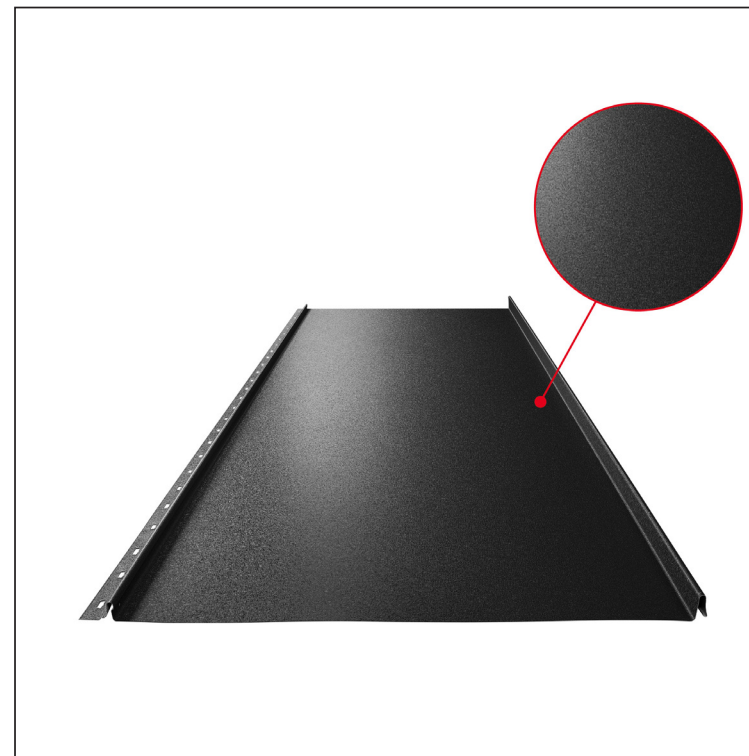

## Varijanta 515

**ICM** Pocink obojeni MATT – Intenzivno crna MATT – RAL 9005

Tehnički parametri [mm]	
Pokrovna širina	515
Ukupna širina	547
Razvijena širina	625
Visina profila	25
Debljina lima	0,50
Duljina pokrova	min. 800 – maks. 8000