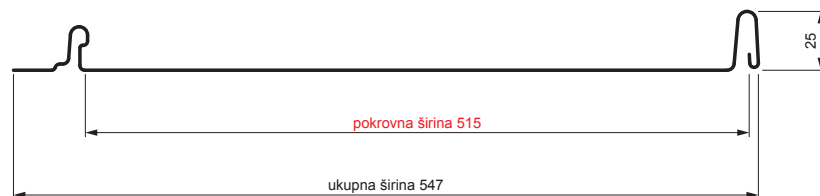

TEHNIČKI LIST

KROVNI PANEL CLICK 515 P

CLICK-515 P

Varijanta 515

P

Pocink obojeni MATT – Testa di Moro MATT – RAL 8028

Tehnički parametri [mm]	
Pokrovna širina	515
Ukupna širina	547
Razvijena širina	625
Visina profila	25
Debljina lima	0,50
Duljina pokrova	min. 800 – maks. 8000

INDEX	ZAMJENA	DATUM	POTPIS		
VRSTA MATERIJALA	DIMENZIJA – POLUPROIZVOD		RAZRED OTPADA		
POMOĆNA OPREMA				STN	OZNAKA ZA SORTIRANJE
IZRADIO	Ing. Kluska M.			BILJEŠKA	REDNI BROJ POZICIJE
TESTIRAO					
TEHNOLOG	TEHNOLOG			STARI NACRT	BROJ NACRTA
NAZIV PROIZVODA	Krovni panel CLICK 515 P			Broj stranica	CLICK-515 P Stranica