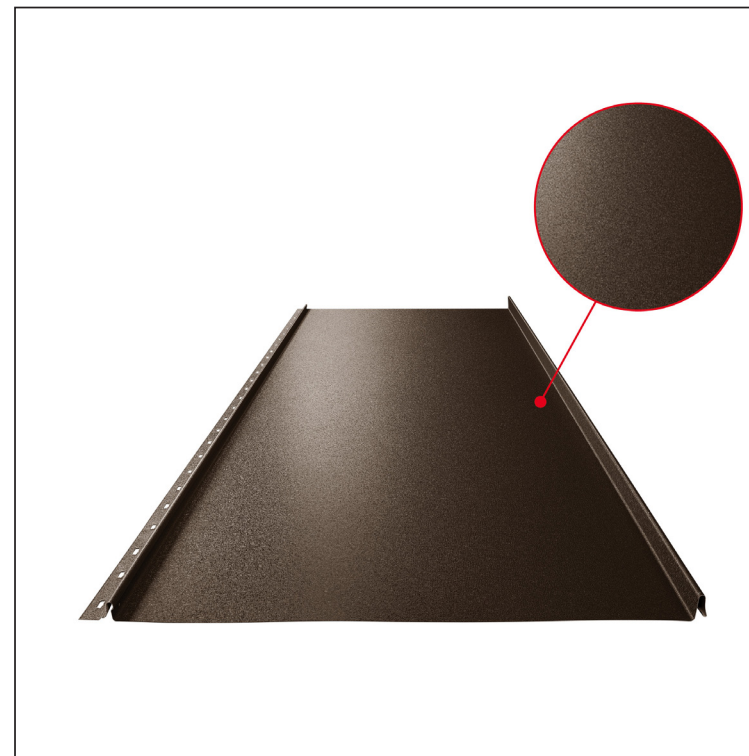

TEHNIČKI LIST

KROVNI PANEL CLICK 515 P

CLICK-515 P

Varijanta 515

P

Pocink obojeni MATT – Testa di Moro MATT – RAL 8028

Tehnički parametri [mm]	
Pokrovna širina	515
Ukupna širina	547
Razvijena širina	625
Visina profila	25
Debljina lima	0,50
Duljina pokrova	min. 800 – maks. 8000

INDEX	ZAMJENA	DATUM	POTPIS		
VRSTA MATERIJALA	DIMENZIJA – POLUPROIZVOD		RAZRED OTPADA		
POMOĆNA OPREMA				STN	OZNAKA ZA SORTIRANJE
IZRADIO	Ing. Kluska M.			BILJEŠKA	REDNI BROJ POZICIJE
TESTIRAO					
TEHNOLOG	TEHNOLOG			STARI NACRT	BROJ NACRTA
NAZIV PROIZVODA	Krovni panel CLICK 515 P			Broj stranica	CLICK-515 P Stranica