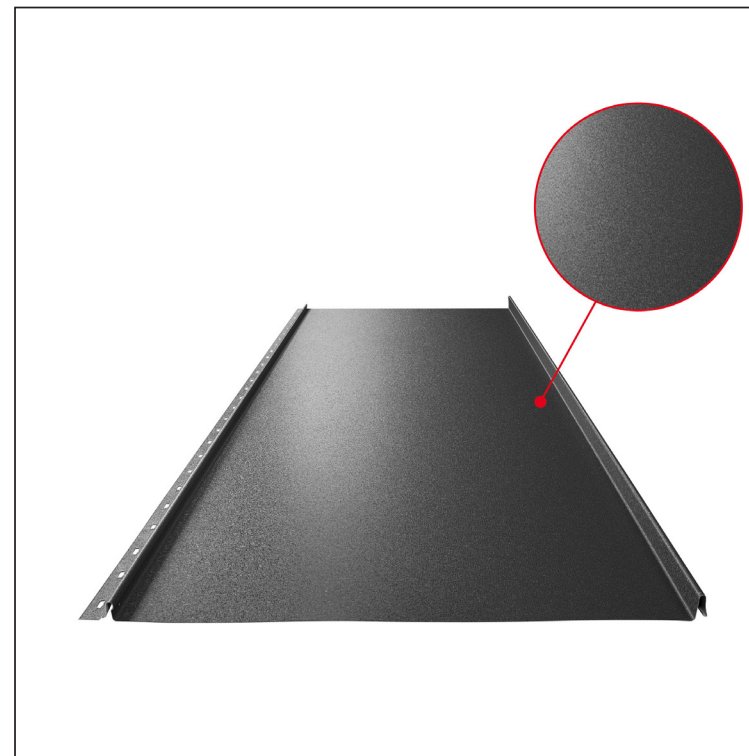

TEHNIČKI LIST

KROVNI PANEL CLICK 515 P

CLICK-515 P

Varijanta 515

ANM Pocink obojeni MATT – Antracit MATT – RAL 7016

Tehnički parametri [mm]	
Pokrovna širina	515
Ukupna širina	547
Razvijena širina	625
Visina profila	25
Debljina lima	0,50
Duljina pokrova	min. 800 – maks. 8000

INDEX	ZAMJENA	DATUM	POTPIS	KJG QUALITY®		Scan code for 3D model	QR
VRSTA MATERIJALA			RAZRED OTPADA	TEŽINA kg	RAZMJER		
DIMENZIJA – POLUPROIZVOD				STN		OZNAKA ZA SORTIRANJE	
POMOĆNA OPREMA		IZRADIO Ing. Kluska M.		BILJEŠKA		REDNI BROJ POZICIJE	
TESTIRAO		TEHNOLOG		STARI NACRT		BROJ NACRTA	
NAZIV PROIZVODA Krovni panel CLICK 515 P				Broj stranica		CLICK-515 P Stranica	