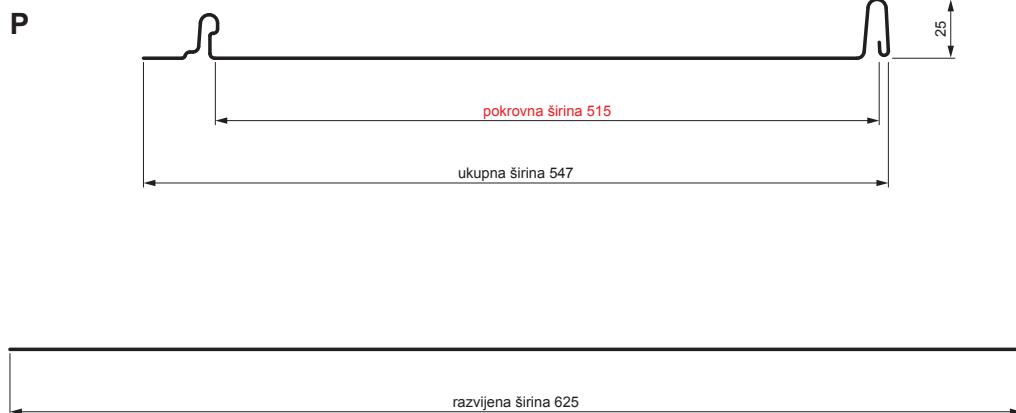

TEHNIČKI LIST

KROVNI PANEL CLICK 515 P

CLICK-515 P

Varijanta 515

ANM Pocink obojeni MATT – Antracit MATT – RAL 7016

Tehnički parametri [mm]	
Pokrovna širina	515
Ukupna širina	547
Razvijena širina	625
Visina profila	25
Debljina lima	0,50
Duljina pokrova	min. 800 – maks. 8000

INDEX	ZAMJENA	DATUM	POTPIS	KJG QUALITY®		Scan code for 3D model	QR
VRSTA MATERIJALA			RAZRED OTPADA	TEŽINA kg	RAZMJER		
DIMENZIJA – POLUPROIZVOD				STN		OZNAKA ZA SORTIRANJE	
POMOĆNA OPREMA		IZRADIO Ing. Kluska M.		BILJEŠKA		REDNI BROJ POZICIJE	
TESTIRAO		TEHNOLOG		STARI NACRT		BROJ NACRTA	
NAZIV PROIZVODA Krovni panel CLICK 515 P				Broj stranica		CLICK-515 P Stranica	