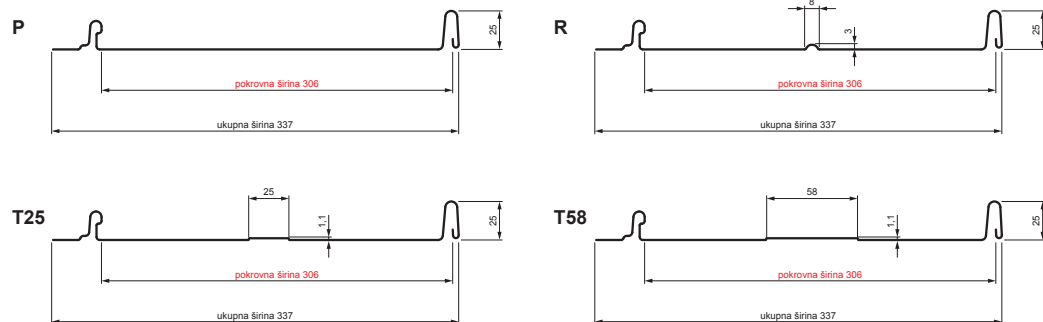

# KROVNI PANEL CLICK 306 P, R, T25, T58

# CLICK-306 L25

**Varijanta 306**

**PSM** Pocink obojeni MATT – Prašno siva MATT – RAL 7037

Tehnički parametri [mm]	
Pokrovna širina	306
Ukupna širina	337
Razvijena širina	416
Visina profila	25
Debljina lima	0,50
Duljina pokrova	min. 800 – maks. 8000

INDEX	ZAMJENA	DATUM	POTPIS	<b>KJG</b> QUALITY®	Scan code for 3D model	
VRSTA MATERIJALA	DIMENZIJA – POLUPROIZVOD		RAZRED OTPADA			
IZRADIO	Ing. Kluska M.	TESTIRAO	TEHNOLOG	STARI NACRT	BROJ NACRTA	
NAZIV PROIZVODA	Krovni panel CLICK 306 P, R, T25, T58			Broj stranica	CLICK-306 L25	Stranica