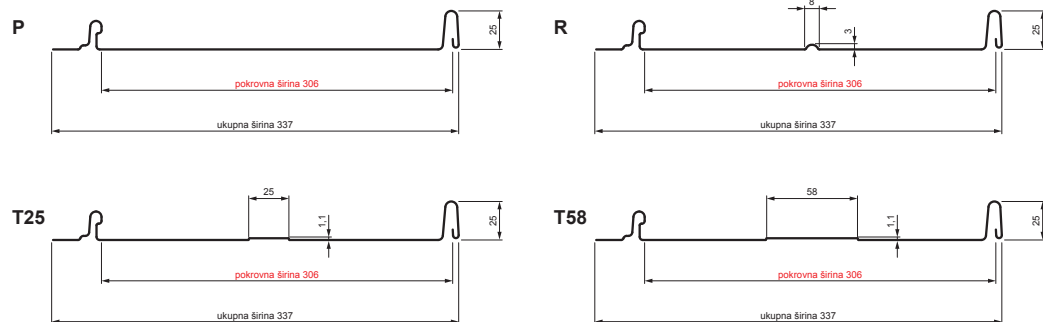

TEHNIČKI LIST

KROVNI PANEL CLICK 306 P, R, T25, T58

CLICK-306 L25

Varijanta 306

PSM Pocink obojeni MATT – Prašno siva MATT – RAL 7037

Tehnički parametri [mm]	
Pokrovna širina	306
Ukupna širina	337
Razvijena širina	416
Visina profila	25
Debljina lima	0,50
Duljina pokrova	min. 800 – maks. 8000

INDEX	ZAMJENA	DATUM	POTPIS	KJG QUALITY®	Scan code for 3D model	
VRSTA MATERIJALA	DIMENZIJA – POLUPROIZVOD		RAZRED OTPADA			
IZRADIO	Ing. Kluska M.	TESTIRAO	TEHNOLOG	STARI NACRT	BROJ NACRTA	OZNAKA ZA SORTIRANJE
NAZIV PROIZVODA	Krovni panel CLICK 306 P, R, T25, T58			Broj stranica	CLICK-306 L25	REDNI BROJ POZICIJE