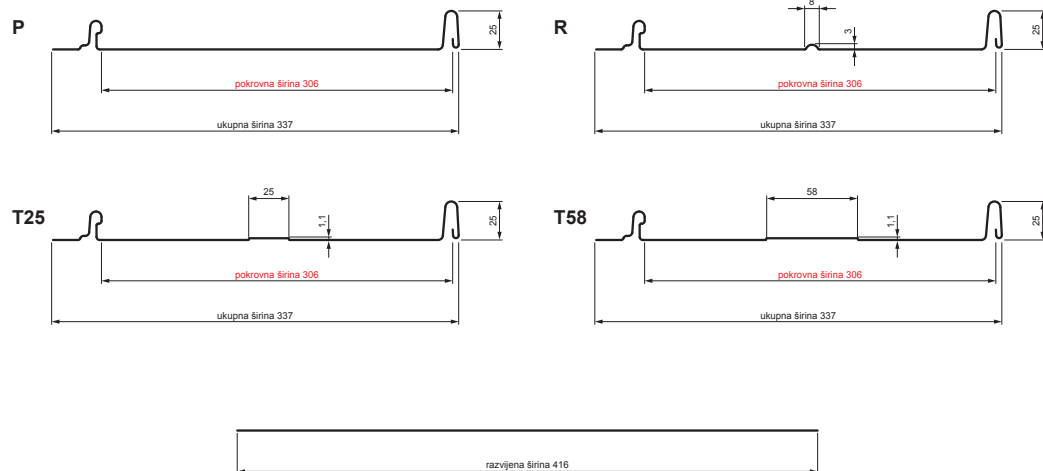

TEHNIČKI LIST

KROVNI PANEL CLICK 306 P, R, T25, T58

CLICK-306 L25

Varijanta 306

PSM Pocink obojeni MATT – Prašno siva MATT – RAL 7037

Tehnički parametri [mm]	
Pokrovna širina	306
Ukupna širina	337
Razvijena širina	416
Visina profila	25
Debljina lima	0,50
Duljina pokrova	min. 800 – maks. 8000

INDEX	ZAMJENA	DATUM	POTPIS	KJG QUALITY®	Scan code for 3D model	
VRSTA MATERIJALA	DIMENZIJA – POLUPROIZVOD		RAZRED OTPADA			
IZRADIO	Ing. Kluska M.	TESTIRAO	TEHNOLOG	STARI NACRT	BROJ NACRTA	
NAZIV PROIZVODA	Krovni panel CLICK 306 P, R, T25, T58			Broj stranica	CLICK-306 L25	Stranica