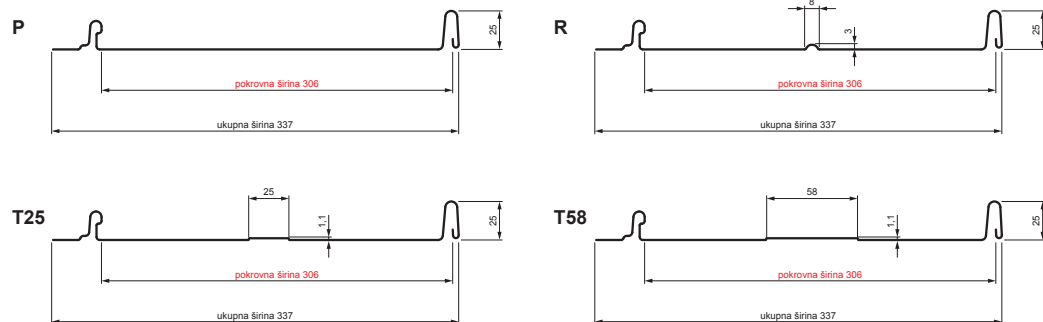

TEHNIČKI LIST

KROVNI PANEL CLICK 306 P, R, T25, T58

CLICK-306 L25

Varijanta 306

OCM Pocink obojeni MATT – Vinsko crvena MATT – RAL 3009

Tehnički parametri [mm]	
Pokrovna širina	306
Ukupna širina	337
Razvijena širina	416
Visina profila	25
Debljina lima	0,50
Duljina pokrova	min. 800 – maks. 8000

INDEX	ZAMJENA	DATUM	POTPIS	KJG QUALITY®	Scan code for 3D model	
VRSTA MATERIJALA	DIMENZIJA – POLUPROIZVOD		RAZRED OTPADA			
IZRADIO	Ing. Kluska M.	TESTIRAO	TEHNOLOG	STARI NACRT	BROJ NACRTA	OZNAKA ZA SORTIRANJE
NAZIV PROIZVODA	Krovni panel CLICK 306 P, R, T25, T58			Broj stranica	CLICK-306 L25	REDNI BROJ POZICIJE