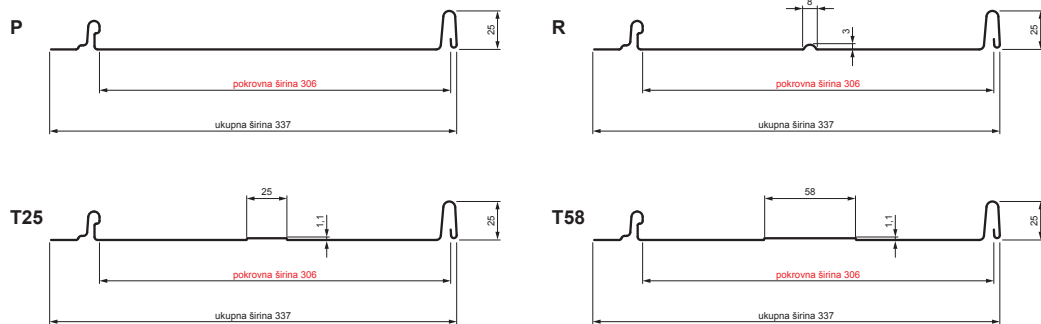

TEHNIČKI LIST

KROVNI PANEL CLICK 306 P, R, T25, T58

CLICK-306 L25

Varijanta 306

OCM Pocink obojeni MATT – Vinsko crvena MATT – RAL 3009

Tehnički parametri [mm]	
Pokrovna širina	306
Ukupna širina	337
Razvijena širina	416
Visina profila	25
Debljina lima	0,50
Duljina pokrova	min. 800 – maks. 8000

INDEX	ZAMJENA	DATUM	POTPIS	KJG QUALITY®	Scan code for 3D model	
VRSTA MATERIJALA	DIMENZIJA – POLUPROIZVOD		RAZRED OTPADA			
IZRADIO	Ing. Kluska M.	TESTIRAO	TEHNOLOG	STARI NACRT	BROJ NACRTA	OZNAKA ZA SORTIRANJE
NAZIV PROIZVODA	Krovni panel CLICK 306 P, R, T25, T58		TEHNOLOG	STARI NACRT	BROJ NACRTA	REDNI BROJ POZICIJE
				Broj stranica	CLICK-306 L25	Stranica