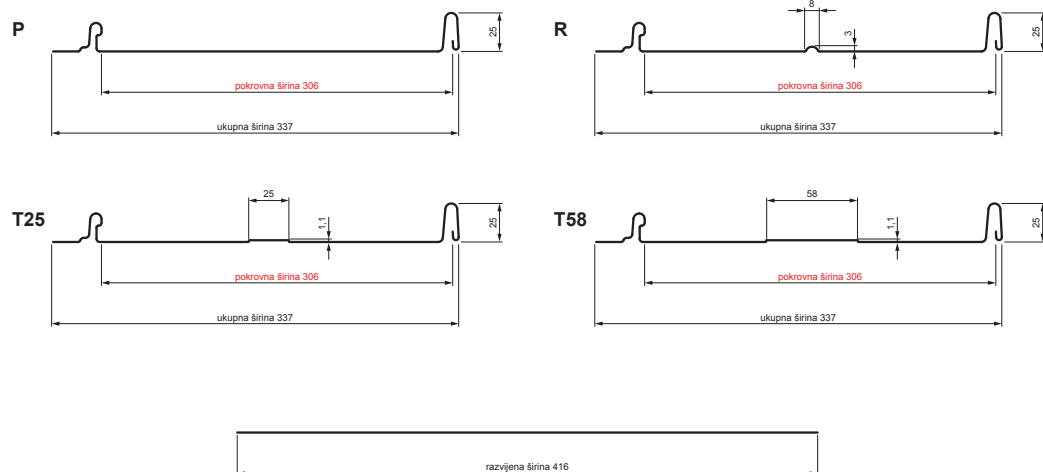

TEHNIČKI LIST

KROVNI PANEL CLICK 306 P, R, T25, T58

CLICK-306 L25

Varijanta 306

MHM Pocink obojeni MATT – Bakreno smeđa MATT – RAL 8004

Tehnički parametri [mm]	
Pokrovna širina	306
Ukupna širina	337
Razvijena širina	416
Visina profila	25
Debljina lima	0,50
Duljina pokrova	min. 800 – maks. 8000

INDEX	ZAMJENA	DATUM	POTPIS	KJG QUALITY®	Scan code for 3D model	
VRSTA MATERIJALA	DIMENZIJA – POLUPROIZVOD		RAZRED OTPADA			
IZRADIO	Ing. Kluska M.	TESTIRAO	TEHNOLOG	STARI NACRT	BROJ NACRTA	
NAZIV PROIZVODA	Krovni panel CLICK 306 P, R, T25, T58			Broj stranica	CLICK-306 L25	Stranica