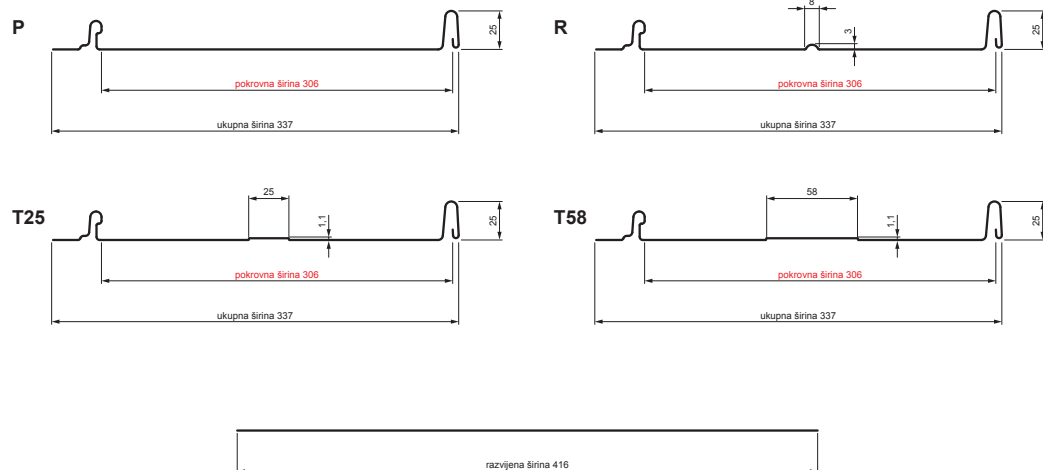

TEHNIČKI LIST

KROVNI PANEL CLICK 306 P, R, T25, T58

CLICK-306 L25

Varijanta 306

ICM Pocink obojeni MATT – Intenzivno crna MATT – RAL 9005

Tehnički parametri [mm]	
Pokrovna širina	306
Ukupna širina	337
Razvijena širina	416
Visina profila	25
Debljina lima	0,50
Duljina pokrova	min. 800 – maks. 8000

INDEX	ZAMJENA	DATUM	POTPIS		
VRSTA MATERIJALA	DIMENZIJA – POLUPROIZVOD		RAZRED OTPADA		
IZRADIO	Ing. Kluska M.	TESTIRAO	TEHNOLOG	STARI NACRT	BROJ NACRTA
NAZIV PROIZVODA	Krovni panel CLICK 306 P, R, T25, T58			Broj stranica	CLICK-306 L25