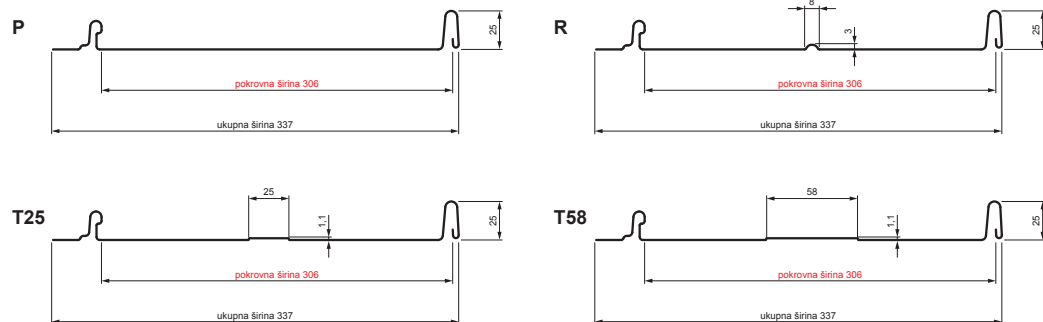

# KROVNI PANEL CLICK 306 P, R, T25, T58

# CLICK-306 L25

**Varijanta 306**

**ICM** Pocink obojeni MATT – Intenzivno crna MATT – RAL 9005

Tehnički parametri [mm]	
Pokrovna širina	306
Ukupna širina	337
Razvijena širina	416
Visina profila	25
Debljina lima	0,50
Duljina pokrova	min. 800 – maks. 8000

INDEX	ZAMJENA	DATUM	POTPIS	<b>KJG</b> QUALITY®	Scan code for 3D model	
VRSTA MATERIJALA	DIMENZIJA – POLUPROIZVOD		RAZRED OTPADA			
IZRADIO	Ing. Kluska M.	TESTIRAO	TEHNOLOG	STARI NACRT	BROJ NACRTA	OZNAKA ZA SORTIRANJE
NAZIV PROIZVODA	Krovni panel CLICK 306 P, R, T25, T58		TEHNOLOG	STARI NACRT	BROJ NACRTA	REDNI BROJ POZICIJE
Naziv proizvođača				Broj stranica		Stranica