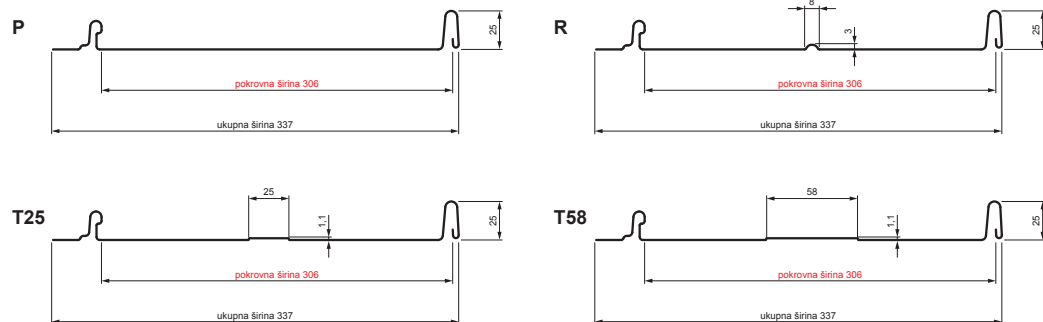

TEHNIČKI LIST

KROVNI PANEL CLICK 306 P, R, T25, T58

CLICK-306 L25

Varijanta 306

ANM Pocink obojeni MATT – Antracit MATT – RAL 7016

Tehnički parametri [mm]	
Pokrovna širina	306
Ukupna širina	337
Razvijena širina	416
Visina profila	25
Debljina lima	0,50
Duljina pokrova	min. 800 – maks. 8000

INDEX	ZAMJENA	DATUM	POTPIS	KJG QUALITY®	Scan code for 3D model	
VRSTA MATERIJALA	DIMENZIJA – POLUPROIZVOD		RAZRED OTPADA			
IZRADIO	Ing. Kluska M.	TESTIRAO	TEHNOLOG	STARI NACRT	BROJ NACRTA	
NAZIV PROIZVODA	Krovni panel CLICK 306 P, R, T25, T58			Broj stranica	CLICK-306 L25	Stranica